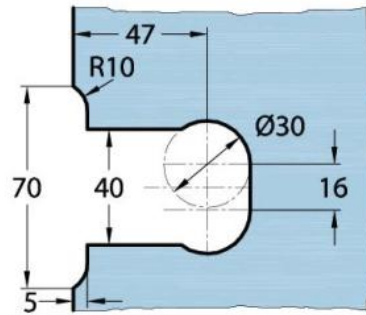

15.07812.01

Duschtürscharnier Milano Original mit Langlochplatte

Material:	Messing
Ausführung:	verchromt poliert
Montage:	Glas/Wand 90°
Glasstärke:	8 / 10 mm
Verkaufseinheit (VE):	St
Packungseinheit (PE):	1.00
Form:	eckig
Glasbearbeitung:	Glasausschnitt
Tragkraft:	50 kg/Paar

beidseitig öffnend, verdeckte Verschraubung, vorgerichtet für 8 mm ESG, max. Türgröße 800 x 2250 mm bzw. 50 kg/Paar, in der Nulllage (Rasterung) stufenlos einstellbar

Ohne Dichtprofil / sans joint

Mit Dichtprofil / avec joints