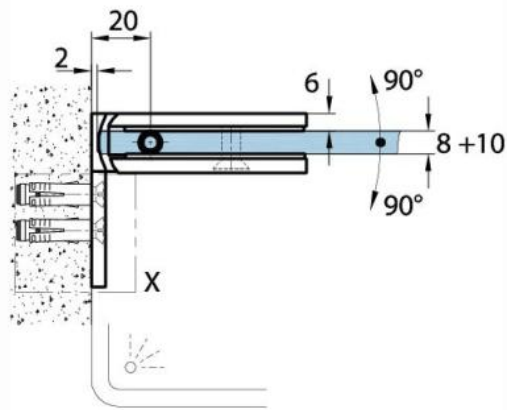

15.07812.01

Duschtürscharnier Milano Original mit Langlochplatte

Material:	Messing
Ausführung:	verchromt poliert
Montage:	Glas/Wand 90°
Glasstärke:	8 / 10 mm
Verkaufseinheit (VE):	St
Packungseinheit (PE):	1.00
Form:	eckig
Glasbearbeitung:	Glasausschnitt
Tragkraft:	50 kg/Paar

beidseitig öffnend, verdeckte Verschraubung, vorgerichtet für 8 mm ESG, max. Türgröße 800 x 2250 mm bzw. 50 kg/Paar, in der Nulllage (Rasterung) stufenlos einstellbar

Ohne Dichtprofil / sans joint

Mit Dichtprofil / avec joints

Mit Dichtprofil / avec joints