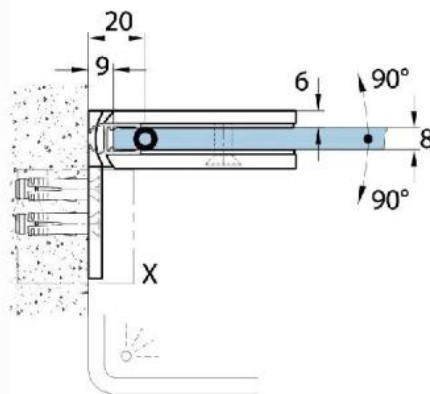

15.07812.01

Duschtürscharnier Milano Original mit Langlochplatte

Material:	Messing
Ausführung:	verchromt poliert
Montage:	Glas/Wand 90°
Glasstärke:	8 / 10 mm
Verkaufseinheit (VE):	St
Packungseinheit (PE):	1.00
Form:	eckig
Glasbearbeitung:	Glasausschnitt
Tragkraft:	50 kg/Paar

beidseitig öffnend, verdeckte Verschraubung, vorgerichtet für 8 mm ESG, max. Türgröße 800 x 2250 mm bzw. 50 kg/Paar, in der Nulllage (Rasterung) stufenlos einstellbar

Ohne Dichtprofil / sans joint

Mit Dichtprofil / avec joints

Mit Dichtprofil / avec joints