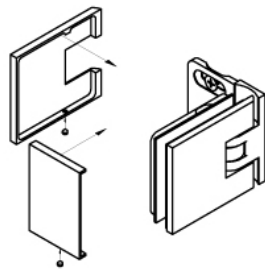

15.07812.01

Duschtürscharnier Milano Original mit Langlochplatte

Material:	Messing
Ausführung:	verchromt poliert
Montage:	Glas/Wand 90°
Glasstärke:	8 / 10 mm
Verkaufseinheit (VE):	St
Packungseinheit (PE):	1.00
Form:	eckig
Glasbearbeitung:	Glasausschnitt
Tragkraft:	50 kg/Paar

beidseitig öffnend, verdeckte Verschraubung, vorgerichtet für 8 mm ESG, max. Türgröße 800 x 2250 mm bzw. 50 kg/Paar, in der Nulllage (Rasterung) stufenlos einstellbar

Ohne Dichtprofil / sans joint

Mit Dichtprofil / avec joints

Mit Dichtprofil / avec joints