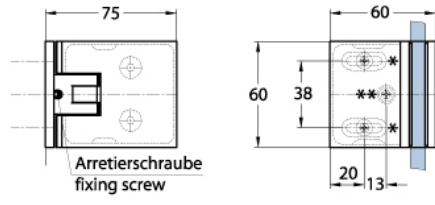

15.07812.01

Duschtürscharnier Milano Original mit Langlochplatte

Material:	Messing
Ausführung:	verchromt poliert
Montage:	Glas/Wand 90°
Glasstärke:	8 / 10 mm
Verkaufseinheit (VE):	St
Packungseinheit (PE):	1.00
Form:	eckig
Glasbearbeitung:	Glasausschnitt
Tragkraft:	50 kg/Paar

beidseitig öffnend, verdeckte Verschraubung, vorgerichtet für 8 mm ESG, max. Türgröße 800 x 2250 mm bzw. 50 kg/Paar, in der Nulllage (Rasterung) stufenlos einstellbar

Ohne Dichtprofil / sans joint

Mit Dichtprofil / avec joints