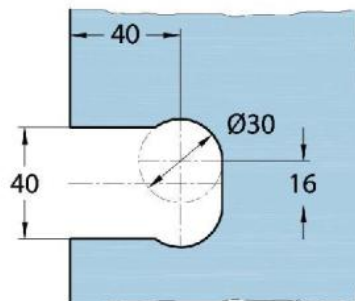

15.07812.01

Duschtürscharnier Milano Original mit Langlochplatte

Material:	Messing
Ausführung:	verchromt poliert
Montage:	Glas/Wand 90°
Glasstärke:	8 / 10 mm
Verkaufseinheit (VE):	St
Packungseinheit (PE):	1.00
Form:	eckig
Glasbearbeitung:	Glasausschnitt
Tragkraft:	50 kg/Paar

beidseitig öffnend, verdeckte Verschraubung, vorgerichtet für 8 mm ESG, max. Türgröße 800 x 2250 mm bzw. 50 kg/Paar, in der Nulllage (Rasterung) stufenlos einstellbar

Ohne Dichtprofil / sans joint

Mit Dichtprofil / avec joints