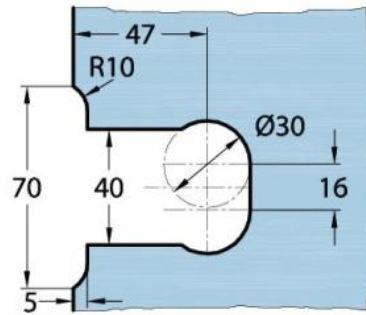

15.07812.01

Duschtürscharnier Milano Original mit Langlochplatte

Material: brass
Finish: chrome polished
Mounting: glass/wall 90°
Glass thickness: 8 / 10 mm
Sales unit (SU): St
Unit package: 1.00
Shape: square
Glass processing: Notch
Carrying capacity: 50 kg/pair

beidseitig öffnend, verdeckte Verschraubung, vorgerichtet für 8 mm ESG, max. Türgröße 800 x 2250 mm bzw. 50 kg/Pair, in der Nulllage (Rasterung) stufenlos einstellbar

Ohne Dichtprofil / sans joint

Mit Dichtprofil / avec joints