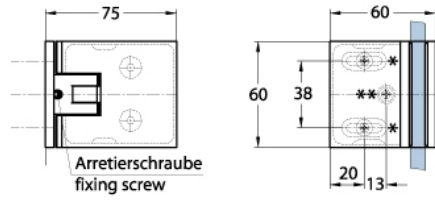

15.07812.01

Duschtürscharnier Milano Original mit Langlochplatte

Material: brass
Finish: chrome polished
Mounting: glass/wall 90°
Glass thickness: 8 / 10 mm
Sales unit (SU): St
Unit package: 1.00
Shape: square
Glass processing: Notch
Carrying capacity: 50 kg/pair

beidseitig öffnend, verdeckte Verschraubung, vorgerichtet für 8 mm ESG, max. Türgröße 800 x 2250 mm bzw. 50 kg/Pair, in der Nulllage (Rasterung) stufenlos einstellbar

Ohne Dichtprofil / sans joint

Mit Dichtprofil / avec joints