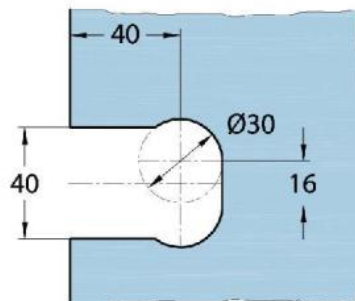

15.07812.01

Duschtürscharnier Milano Original mit Langlochplatte

Material: brass
Finish: chrome polished
Mounting: glass/wall 90°
Glass thickness: 8 / 10 mm
Sales unit (SU): St
Unit package: 1.00
Shape: square
Glass processing: Notch
Carrying capacity: 50 kg/pair

beidseitig öffnend, verdeckte Verschraubung, vorgerichtet für 8 mm ESG, max. Türgröße 800 x 2250 mm bzw. 50 kg/Pair, in der Nulllage (Rasterung) stufenlos einstellbar

Ohne Dichtprofil / sans joint

Mit Dichtprofil / avec joints