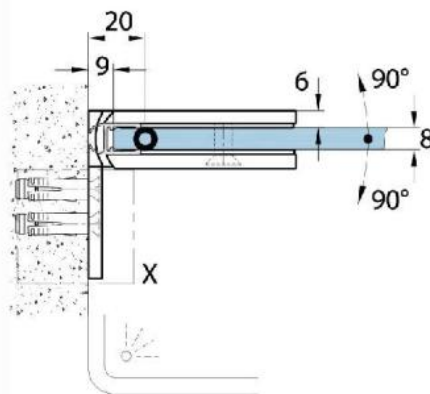

15.07812.01

Duschtürscharnier Milano Original mit Langlochplatte

Material: brass
Finish: chrome polished
Mounting: glass/wall 90°
Glass thickness: 8 / 10 mm
Sales unit (SU): St
Unit package: 1.00
Shape: square
Glass processing: Notch
Carrying capacity: 50 kg/pair

beidseitig öffnend, verdeckte Verschraubung, vorgerichtet für 8 mm ESG, max. Türgröße 800 x 2250 mm bzw. 50 kg/Pair, in der Nulllage (Rasterung) stufenlos einstellbar

Ohne Dichtprofil / sans joint

Mit Dichtprofil / avec joints

Mit Dichtprofil / avec joints