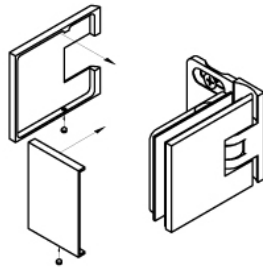

15.07812.01

Duschtürscharnier Milano Original mit Langlochplatte

Material: brass
Finish: chrome polished
Mounting: glass/wall 90°
Glass thickness: 8 / 10 mm
Sales unit (SU): St
Unit package: 1.00
Shape: square
Glass processing: Notch
Carrying capacity: 50 kg/pair

beidseitig öffnend, verdeckte Verschraubung, vorgerichtet für 8 mm ESG, max. Türgröße 800 x 2250 mm bzw. 50 kg/Pair, in der Nulllage (Rasterung) stufenlos einstellbar

Ohne Dichtprofil / sans joint

Mit Dichtprofil / avec joints

Mit Dichtprofil / avec joints