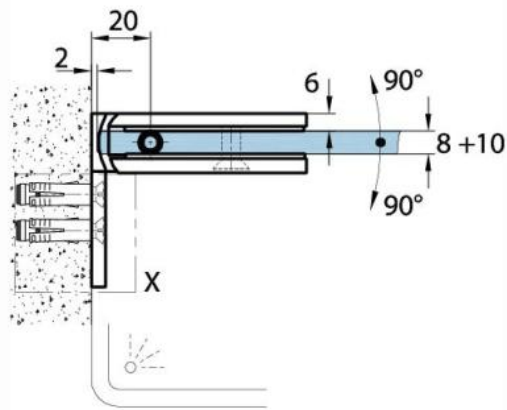

15.07812.01

Duschtürscharnier Milano Original mit Langlochplatte

Material: brass
Finish: chrome polished
Mounting: glass/wall 90°
Glass thickness: 8 / 10 mm
Sales unit (SU): St
Unit package: 1.00
Shape: square
Glass processing: Notch
Carrying capacity: 50 kg/pair

beidseitig öffnend, verdeckte Verschraubung, vorgerichtet für 8 mm ESG, max. Türgröße 800 x 2250 mm bzw. 50 kg/Pair, in der Nulllage (Rasterung) stufenlos einstellbar

Ohne Dichtprofil / sans joint

Mit Dichtprofil / avec joints

Mit Dichtprofil / avec joints