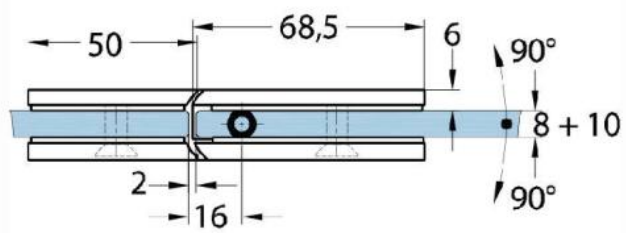

### Duschtürscharnier Milano Original

Material:	Messing
Ausführung:	verchromt poliert
Montage:	Glas/Glas 180°
Glasstärke:	8 / 10 mm
Verkaufseinheit (VE):	St
Packungseinheit (PE):	1.00
Form:	eckig
Tragkraft:	50 kg/Paar

beidseitig öffnend, verdeckte Verschraubung, vorgerichtet für 8 mm ESG, max. Türgröße 800 x 2250 mm bzw. 50 kg/Paar, in der Nulllage (Rasterung) stufenlos einstellbar

Ohne Dichtprofil / sans joint

Mit Dichtprofil / avec joint

Mit Dichtprofil / avec joint