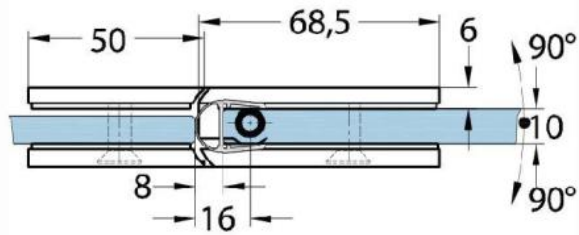

### Duschtürscharnier Milano Original

Material:	Messing
Ausführung:	verchromt poliert
Montage:	Glas/Glas 180°
Glasstärke:	8 / 10 mm
Verkaufseinheit (VE):	St
Packungseinheit (PE):	1.00
Form:	eckig
Tragkraft:	50 kg/Paar

beidseitig öffnend, verdeckte Verschraubung, vorgerichtet für 8 mm ESG, max. Türgröße 800 x 2250 mm bzw. 50 kg/Paar, in der Nulllage (Rasterung) stufenlos einstellbar

Ohne Dichtprofil / sans joint

Mit Dichtprofil / avec joint

Mit Dichtprofil / avec joint