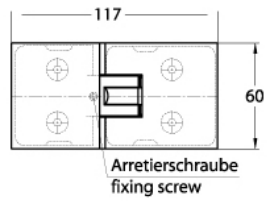

### Duschtürscharnier Milano Original

Material:	Messing
Ausführung:	verchromt poliert
Montage:	Glas/Glas 180°
Glasstärke:	8 / 10 mm
Verkaufseinheit (VE):	St
Packungseinheit (PE):	1.00
Form:	eckig
Tragkraft:	50 kg/Paar

beidseitig öffnend, verdeckte Verschraubung, vorgerichtet für 8 mm ESG, max. Türgröße 800 x 2250 mm bzw. 50 kg/Paar, in der Nulllage (Rasterung) stufenlos einstellbar

Ohne Dichtprofil / sans joint

Mit Dichtprofil / avec joint