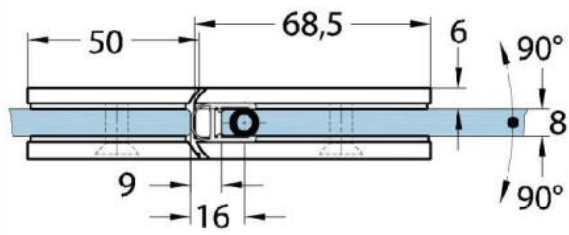

### Duschtürscharnier Milano Original

Material:	Messing
Ausführung:	verchromt poliert
Montage:	Glas/Glas 180°
Glasstärke:	8 / 10 mm
Verkaufseinheit (VE):	St
Packungseinheit (PE):	1.00
Form:	eckig
Tragkraft:	50 kg/Paar

beidseitig öffnend, verdeckte Verschraubung, vorgerichtet für 8 mm ESG, max. Türgröße 800 x 2250 mm bzw. 50 kg/Paar, in der Nulllage (Rasterung) stufenlos einstellbar

Ohne Dichtprofil / sans joint

Mit Dichtprofil / avec joint

Mit Dichtprofil / avec joint