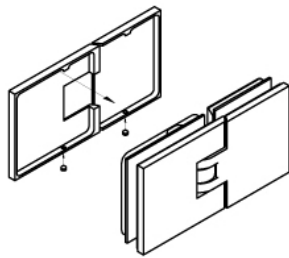

### Duschtürscharnier Milano Original

Material:	Messing
Ausführung:	verchromt poliert
Montage:	Glas/Glas 180°
Glasstärke:	8 / 10 mm
Verkaufseinheit (VE):	St
Packungseinheit (PE):	1.00
Form:	eckig
Tragkraft:	50 kg/Paar

beidseitig öffnend, verdeckte Verschraubung, vorgerichtet für 8 mm ESG, max. Türgröße 800 x 2250 mm bzw. 50 kg/Paar, in der Nulllage (Rasterung) stufenlos einstellbar

Ohne Dichtprofil / sans joint

Mit Dichtprofil / avec joint