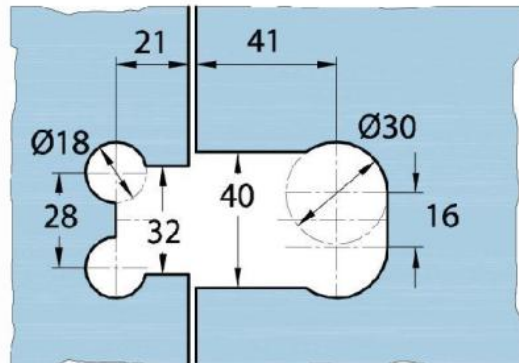

### Duschtürscharnier Milano Original

Material:	Messing
Ausführung:	verchromt poliert
Montage:	Glas/Glas 180°
Glasstärke:	8 / 10 mm
Verkaufseinheit (VE):	St
Packungseinheit (PE):	1.00
Form:	eckig
Tragkraft:	50 kg/Paar

beidseitig öffnend, verdeckte Verschraubung, vorgerichtet für 8 mm ESG, max. Türgröße 800 x 2250 mm bzw. 50 kg/Paar, in der Nulllage (Rasterung) stufenlos einstellbar

Ohne Dichtprofil / sans joint

Mit Dichtprofil / avec joint