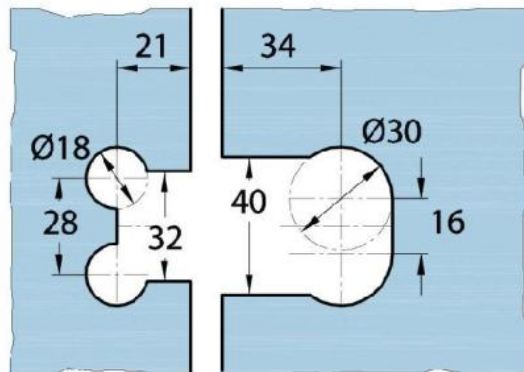

### Duschtürscharnier Milano Original

Material:	Messing
Ausführung:	verchromt poliert
Montage:	Glas/Glas 180°
Glasstärke:	8 / 10 mm
Verkaufseinheit (VE):	St
Packungseinheit (PE):	1.00
Form:	eckig
Tragkraft:	50 kg/Paar

beidseitig öffnend, verdeckte Verschraubung, vorgerichtet für 8 mm ESG, max. Türgröße 800 x 2250 mm bzw. 50 kg/Paar, in der Nulllage (Rasterung) stufenlos einstellbar

Ohne Dichtprofil / sans joint

Mit Dichtprofil / avec joint