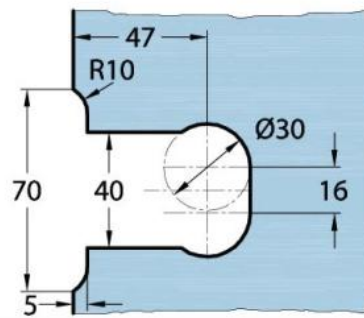

15.07812.04

Duschtürscharnier Milano Original mit Langlochplatte

Material:	Messing
Ausführung:	Edelstahleffekt
Montage:	Glas/Wand 90°
Glasstärke:	8 / 10 mm
Verkaufseinheit (VE):	St
Packungseinheit (PE):	1.00
Form:	eckig
Glasbearbeitung:	Glasausschnitt
Tragkraft:	50 kg/Paar

beidseitig öffnend, verdeckte Verschraubung, vorgerichtet für 8 mm ESG, max. Türgröße 800 x 2250 mm bzw. 50 kg/Paar, in der Nulllage (Rasterung) stufenlos einstellbar

Ohne Dichtprofil / sans joint

Mit Dichtprofil / avec joints