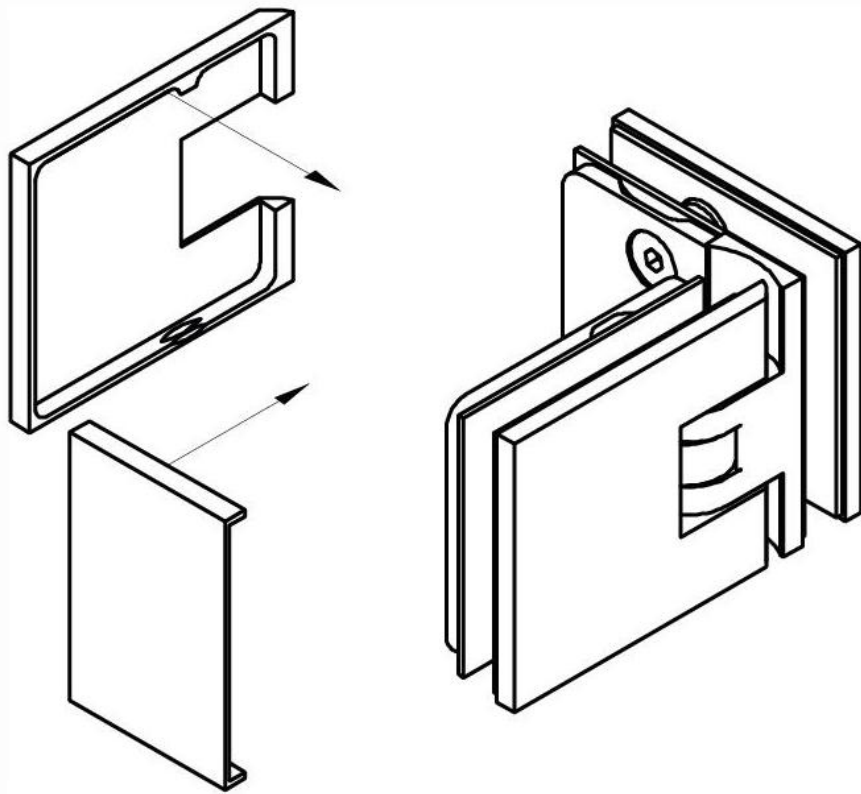

15.07840.04

Duschtürscharnier Milano Original

Material:	Messing
Ausführung:	Edelstahleffekt
Montage:	Glas/Glas 90°
Glasstärke:	8 / 10 mm
Verkaufseinheit (VE):	St
Packungseinheit (PE):	1.00
Form:	eckig
Tragkraft:	50 kg/Paar

beidseitig öffnend, verdeckte Verschraubung, vorgerichtet für 8 mm ESG, max. Türgröße 800 x 2250 mm bzw. 50 kg/Paar, in der Nulllage (Rasterung) stufenlos einstellbar

Arretierschraube
fixing screw

Ohne Dichtprofil / sans joint