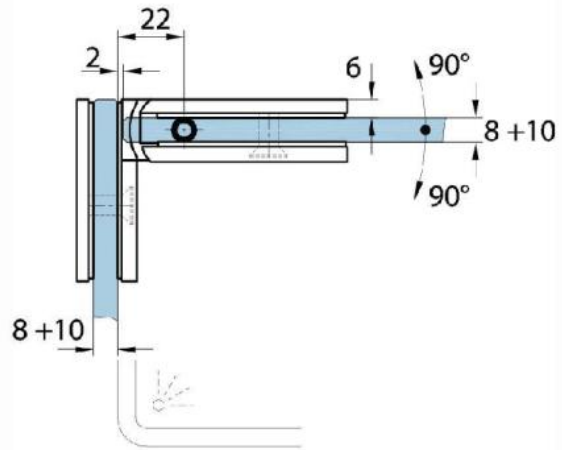

15.07840.04

Duschtürscharnier Milano Original

Material:	Messing
Ausführung:	Edelstahleffekt
Montage:	Glas/Glas 90°
Glasstärke:	8 / 10 mm
Verkaufseinheit (VE):	St
Packungseinheit (PE):	1.00
Form:	eckig
Tragkraft:	50 kg/Paar

beidseitig öffnend, verdeckte Verschraubung, vorgerichtet für 8 mm ESG, max. Türgröße 800 x 2250 mm bzw. 50 kg/Paar, in der Nulllage (Rasterung) stufenlos einstellbar

Arretierschraube
fixing screw

Ohne Dichtprofil / sans joint