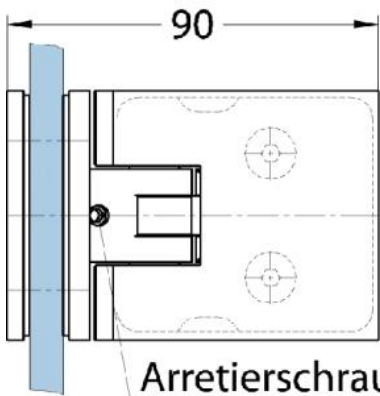

15.07840.04

Duschtürscharnier Milano Original

Material:	Messing
Ausführung:	Edelstahleffekt
Montage:	Glas/Glas 90°
Glasstärke:	8 / 10 mm
Verkaufseinheit (VE):	St
Packungseinheit (PE):	1.00
Form:	eckig
Tragkraft:	50 kg/Paar

beidseitig öffnend, verdeckte Verschraubung, vorgerichtet für 8 mm ESG, max. Türgröße 800 x 2250 mm bzw. 50 kg/Paar, in der Nulllage (Rasterung) stufenlos einstellbar

Arretierschraube
fixing screw

Ohne Dichtprofil / sans joint