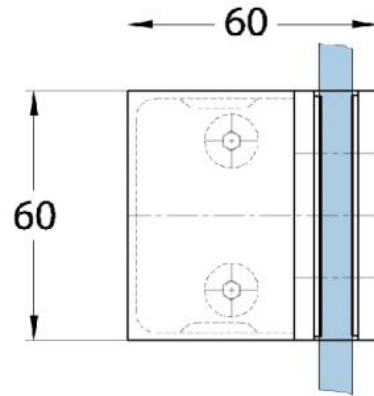

15.07840.04

Duschtürscharnier Milano Original

Material:	Messing
Ausführung:	Edelstahleffekt
Montage:	Glas/Glas 90°
Glasstärke:	8 / 10 mm
Verkaufseinheit (VE):	St
Packungseinheit (PE):	1.00
Form:	eckig
Tragkraft:	50 kg/Paar

beidseitig öffnend, verdeckte Verschraubung, vorgerichtet für 8 mm ESG, max. Türgröße 800 x 2250 mm bzw. 50 kg/Paar, in der Nulllage (Rasterung) stufenlos einstellbar

Arretierschraube
fixing screw

Ohne Dichtprofil / sans joint