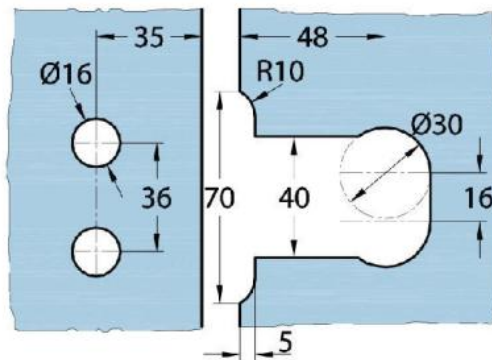

15.07840.04

Duschtürscharnier Milano Original

Material:	Messing
Ausführung:	Edelstahleffekt
Montage:	Glas/Glas 90°
Glasstärke:	8 / 10 mm
Verkaufseinheit (VE):	St
Packungseinheit (PE):	1.00
Form:	eckig
Tragkraft:	50 kg/Paar

beidseitig öffnend, verdeckte Verschraubung, vorgerichtet für 8 mm ESG, max. Türgröße 800 x 2250 mm bzw. 50 kg/Paar, in der Nulllage (Rasterung) stufenlos einstellbar

Arretierschraube
fixing screw

Ohne Dichtprofil / sans joint