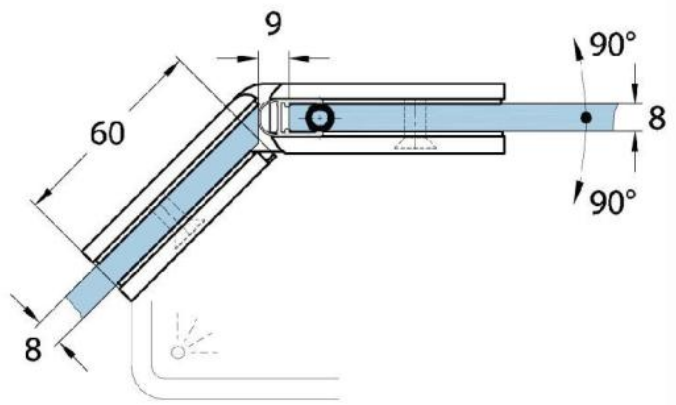

Ohne Dichtprofil / sans joint

Mit Dichtprofil / avec joint