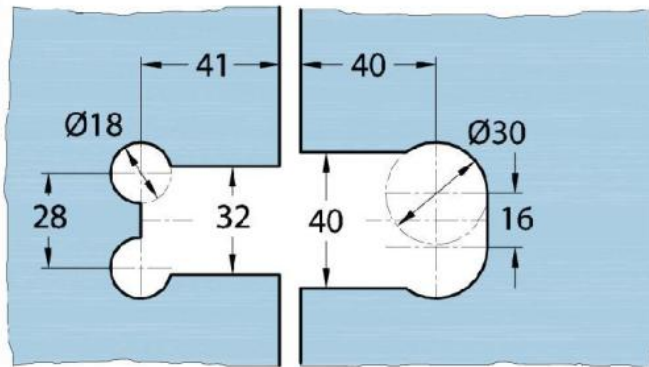

Mit Dichtprofil / avec joint