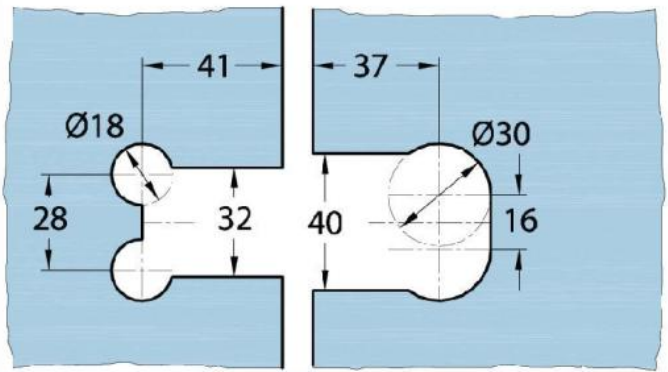

Ohne Dichtprofil / sans joint

Mit Dichtprofil / avec joint