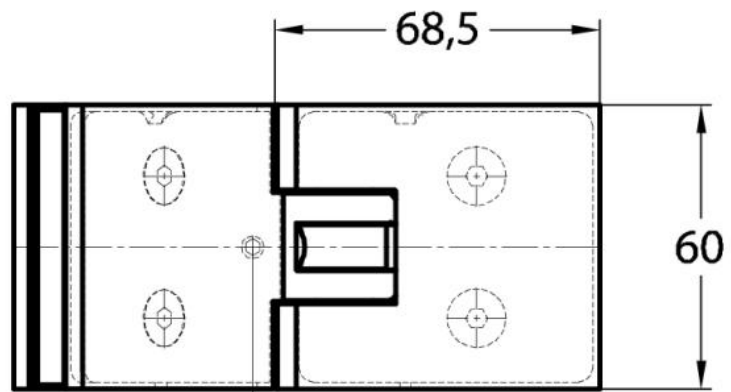

15.07870.01

Duschtürscharnier Milano Original

Material:	Messing
Ausführung:	verchromt poliert
Montage:	Glas/Glas 135°
Glasstärke:	8 / 10 mm
Verkaufseinheit (VE):	St
Packungseinheit (PE):	1.00
Form:	eckig
Tragkraft:	50 kg/Paar

beidseitig öffnend, verdeckte Verschraubung, vorgerichtet für 8 mm ESG, max. Türgröße 800 x 2250 mm bzw. 50 kg/Paar, in der Nulllage (Rasterung) stufenlos einstellbar

Arretierschraube
fixing screw

Ohne Dichtprofil / sans joint