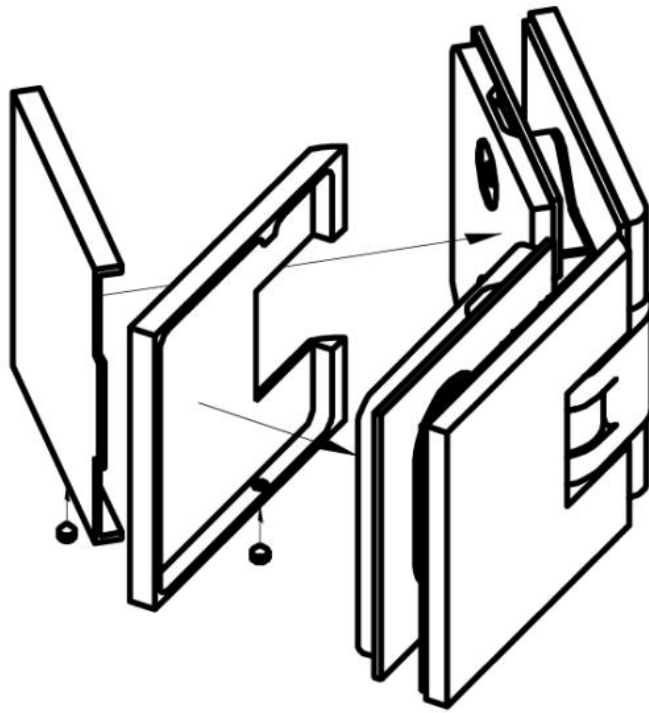

15.07870.01

Duschtürscharnier Milano Original

Material:	Messing
Ausführung:	verchromt poliert
Montage:	Glas/Glas 135°
Glasstärke:	8 / 10 mm
Verkaufseinheit (VE):	St
Packungseinheit (PE):	1.00
Form:	eckig
Tragkraft:	50 kg/Paar

beidseitig öffnend, verdeckte Verschraubung, vorgerichtet für 8 mm ESG, max. Türgröße 800 x 2250 mm bzw. 50 kg/Paar, in der Nulllage (Rasterung) stufenlos einstellbar

Arretierschraube
fixing screw

Ohne Dichtprofil / sans joint