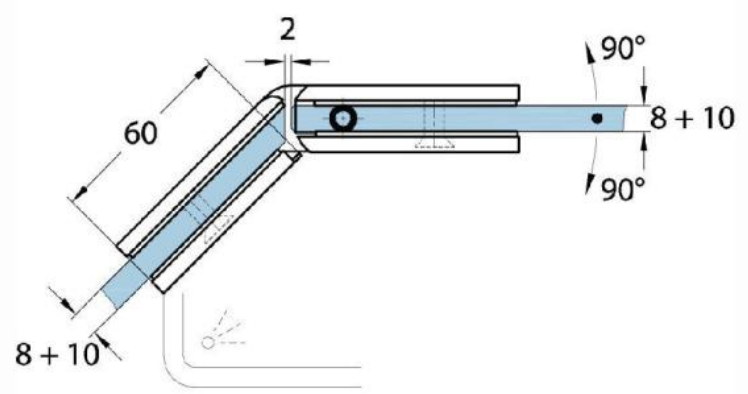

15.07870.01

Duschtürscharnier Milano Original

Material:	Messing
Ausführung:	verchromt poliert
Montage:	Glas/Glas 135°
Glasstärke:	8 / 10 mm
Verkaufseinheit (VE):	St
Packungseinheit (PE):	1.00
Form:	eckig
Tragkraft:	50 kg/Paar

beidseitig öffnend, verdeckte Verschraubung, vorgerichtet für 8 mm ESG, max. Türgröße 800 x 2250 mm bzw. 50 kg/Paar, in der Nulllage (Rasterung) stufenlos einstellbar

Arretierschraube
fixing screw

Ohne Dichtprofil / sans joint