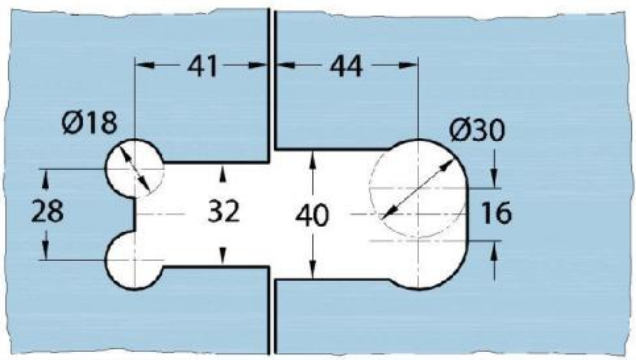

15.07870.01

Duschtürscharnier Milano Original

Material:	Messing
Ausführung:	verchromt poliert
Montage:	Glas/Glas 135°
Glasstärke:	8 / 10 mm
Verkaufseinheit (VE):	St
Packungseinheit (PE):	1.00
Form:	eckig
Tragkraft:	50 kg/Paar

beidseitig öffnend, verdeckte Verschraubung, vorgerichtet für 8 mm ESG, max. Türgröße 800 x 2250 mm bzw. 50 kg/Paar, in der Nulllage (Rasterung) stufenlos einstellbar

Arretierschraube
fixing screw

Ohne Dichtprofil / sans joint