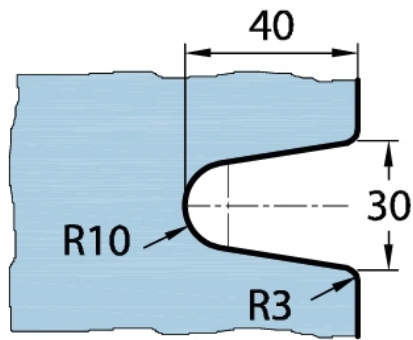

15.07498.01

Flachverbinder Milano Original / Premium Original

Material:	Messing
Ausführung:	verchromt poliert
Montage:	Glas/Wand 180°
Glasstärke:	8 mm
Verkaufseinheit (VE):	St
Packungseinheit (PE):	1.00
Form:	eckig
Masse:	60 x 120 mm

Montageschrauben werden nicht mitgeliefert ZUR ZEIT NICHT LIEFERBAR

Variante 1
Variation 1

Variante 2
Variation 2