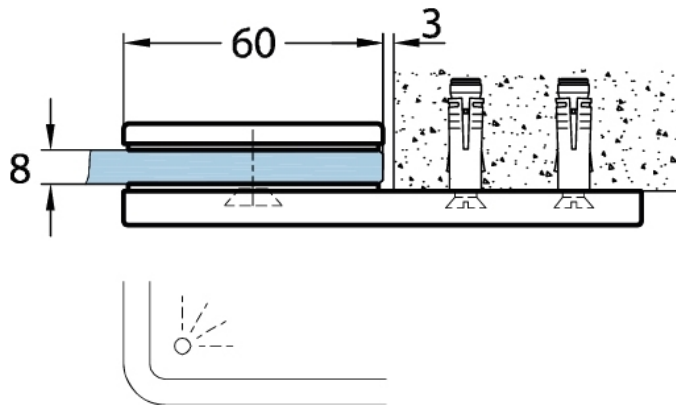

15.07498.01

Flachverbinder Milano Original / Premium Original

Material:	Messing
Ausführung:	verchromt poliert
Montage:	Glas/Wand 180°
Glasstärke:	8 mm
Verkaufseinheit (VE):	St
Packungseinheit (PE):	1.00
Form:	eckig
Masse:	60 x 120 mm

Montageschrauben werden nicht mitgeliefert ZUR ZEIT NICHT LIEFERBAR

Variante 1
Variation 1

Variante 2
Variation 2