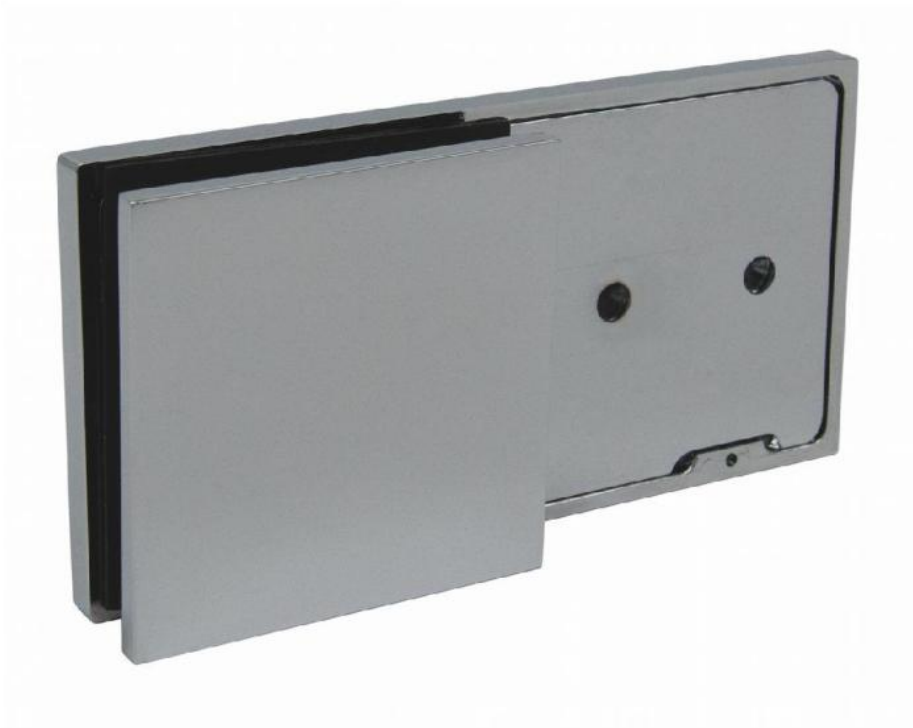

15.07498.01

Flachverbinder Milano Original / Premium Original

Material:	Messing
Ausführung:	verchromt poliert
Montage:	Glas/Wand 180°
Glasstärke:	8 mm
Verkaufseinheit (VE):	St
Packungseinheit (PE):	1.00
Form:	eckig
Masse:	60 x 120 mm

Montageschrauben werden nicht mitgeliefert ZUR ZEIT NICHT LIEFERBAR

Variante 1
Variation 1

Variante 2
Variation 2