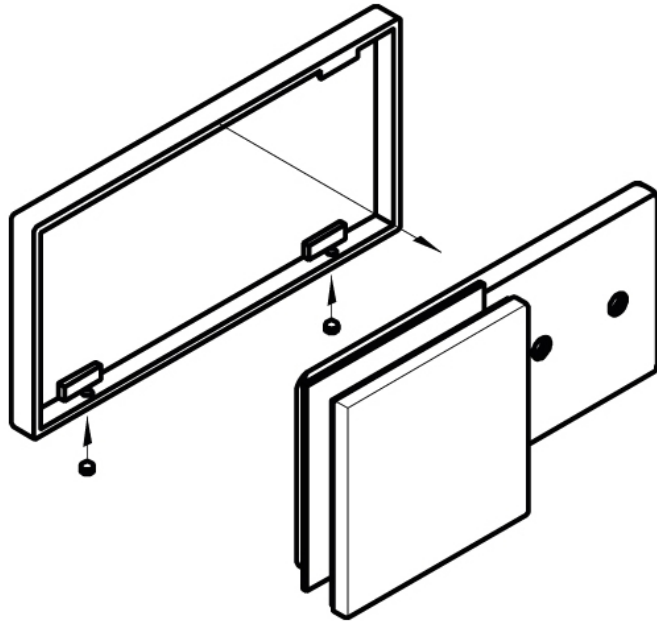

15.07498.01

Flachverbinder Milano Original / Premium Original

Material:	Messing
Ausführung:	verchromt poliert
Montage:	Glas/Wand 180°
Glasstärke:	8 mm
Verkaufseinheit (VE):	St
Packungseinheit (PE):	1.00
Form:	eckig
Masse:	60 x 120 mm

Montageschrauben werden nicht mitgeliefert ZUR ZEIT NICHT LIEFERBAR

Variante 1
Variation 1

Variante 2
Variation 2