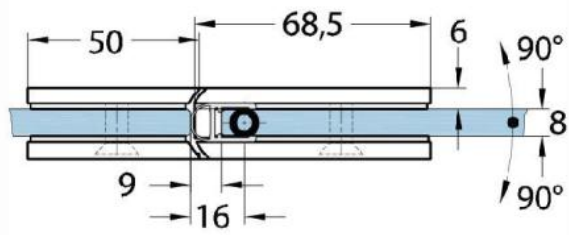

Mit Dichtprofil / avec joint