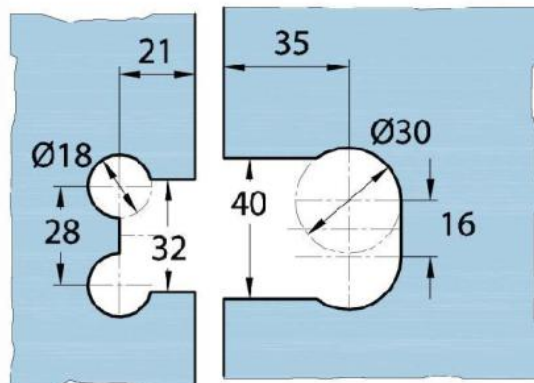

Mit Dichtprofil / avec joint