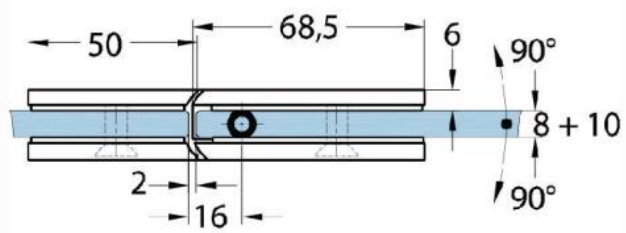

Ohne Dichtprofil / sans joint