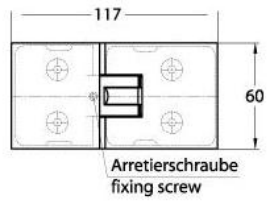

## Duschtürscharnier Milano Original

Material:	Messing
Ausführung:	BlackLine RAL 9005 matt
Montage:	Glas/Glas 180°
Glasstärke:	8 / 10 mm
Verkaufseinheit (VE):	St
Packungseinheit (PE):	1.00
Form:	eckig
Tragkraft:	50 kg/Paar

beidseitig öffnend, verdeckte Verschraubung, vorgerichtet für 8 mm ESG, max. Türgröße 800 x 2250 mm bzw. 50 kg/Paar, in der Nulllage (Rasterung) stufenlos einstellbar