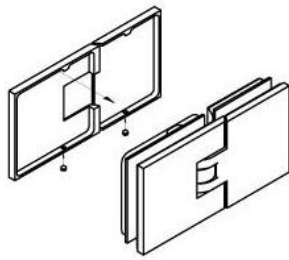

## Duschtürscharnier Milano Original

Material:	Messing
Ausführung:	BlackLine RAL 9005 matt
Montage:	Glas/Glas 180°
Glasstärke:	8 / 10 mm
Verkaufseinheit (VE):	St
Packungseinheit (PE):	1.00
Form:	eckig
Tragkraft:	50 kg/Paar

beidseitig öffnend, verdeckte Verschraubung, vorgerichtet für 8 mm ESG, max. Türgröße 800 x 2250 mm bzw. 50 kg/Paar, in der Nulllage (Rasterung) stufenlos einstellbar