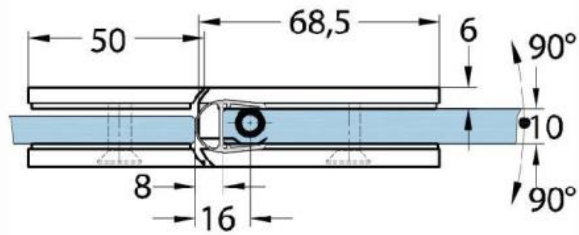

## Duschtürscharnier Milano Original

Material:	Messing
Ausführung:	BlackLine RAL 9005 matt
Montage:	Glas/Glas 180°
Glasstärke:	8 / 10 mm
Verkaufseinheit (VE):	St
Packungseinheit (PE):	1.00
Form:	eckig
Tragkraft:	50 kg/Paar

beidseitig öffnend, verdeckte Verschraubung, vorgerichtet für 8 mm ESG, max. Türgröße 800 x 2250 mm bzw. 50 kg/Paar, in der Nulllage (Rasterung) stufenlos einstellbar

### Ohne Dichtprofil / sans joint

Mit Dichtprofil / avec joint

Mit Dichtprofil / avec joint