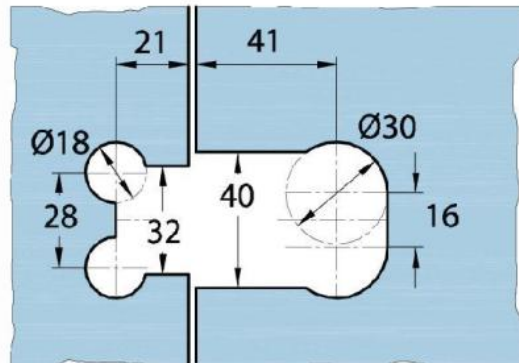

Ohne Dichtprofil / sans joint