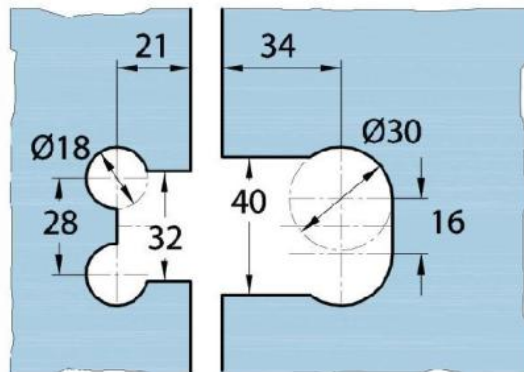

Mit Dichtprofil / avec joint