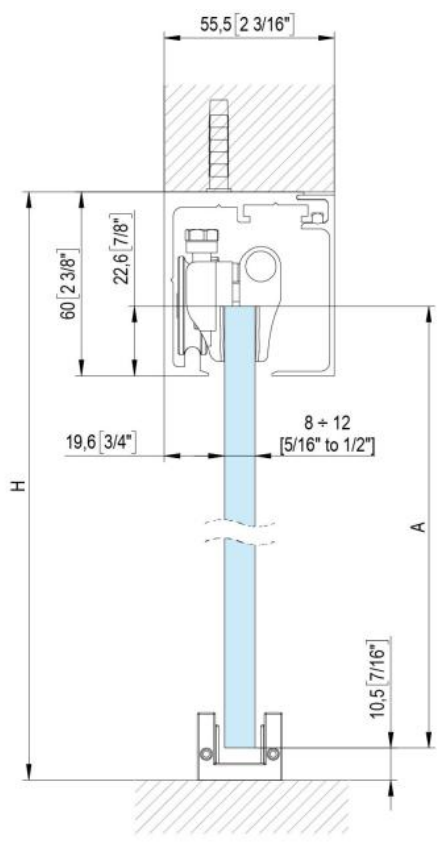

31.87000.27

Fluido+ 70, Komplett-Set für 1 Schiebetür, einflügelig, 2 x Soft-Close

Material:	Aluminium
Ausführung:	schwarz eloxiert
Montage:	Decken-/Wandmontage
Glasstärke:	8 - 12 mm
Verkaufseinheit (VE):	St
Packungseinheit (PE):	1.00
Stangenlänge (L):	2000 mm
Tragkraft:	70 kg/Garnitur

enthält: 1 x Laufschiene 2000 mm, 2 x Soft-Close, 2 x Rollwagen zum Klemmen, 1 x Bodenführung, Türbreite mind. 650 mm, seitliche Abdeckungen bitte separat bestellen

$A = H - 48$
 $[A = H - 1 \frac{7}{8}"]$

$$A = H + 12$$

$$[A = H + 1/2"]$$