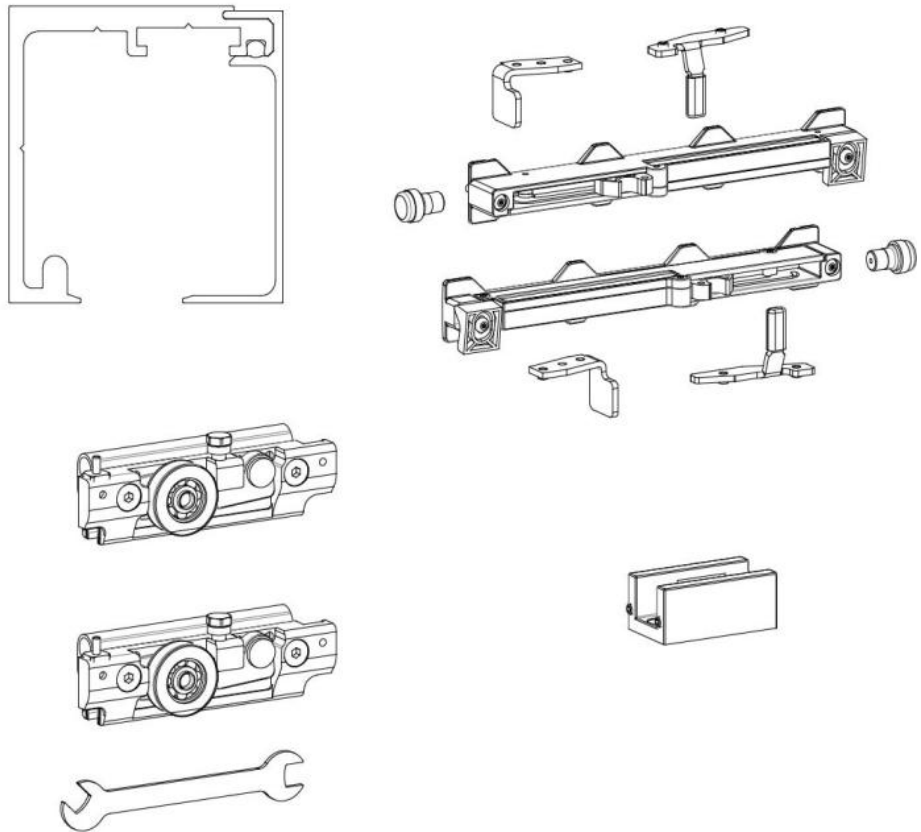

31.87000.27

Fluido+ 70, Komplett-Set für 1 Schiebetür, einflügelig, 2 x Soft-Close

Material:	Aluminium
Ausführung:	schwarz eloxiert
Montage:	Decken-/Wandmontage
Glasstärke:	8 - 12 mm
Verkaufseinheit (VE):	St
Packungseinheit (PE):	1.00
Stangenlänge (L):	2000 mm
Tragkraft:	70 kg/Garnitur

enthält: 1 x Laufschiene 2000 mm, 2 x Soft-Close, 2 x Rollwagen zum Klemmen, 1 x Bodenführung, Türbreite mind. 650 mm, seitliche Abdeckungen bitte separat bestellen

$A = H - 48$
 $[A = H - 1 \frac{7}{8}"]$

$$A = H + 12$$

$$[A = H + 1/2"]$$