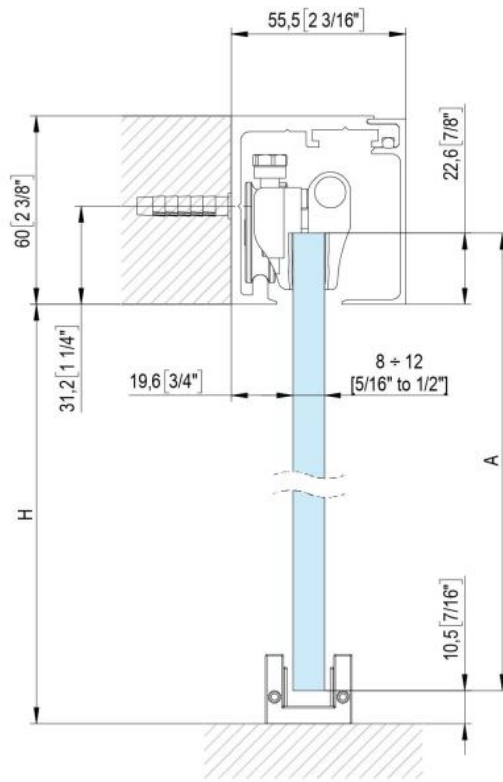

31.87000.27

Fluido+ 70, Komplett-Set für 1 Schiebetür, einflügelig, 2 x Soft-Close

Material:	Aluminium
Ausführung:	schwarz eloxiert
Montage:	Decken-/Wandmontage
Glasstärke:	8 - 12 mm
Verkaufseinheit (VE):	St
Packungseinheit (PE):	1.00
Stangenlänge (L):	2000 mm
Tragkraft:	70 kg/Garnitur

enthält: 1 x Laufschiene 2000 mm, 2 x Soft-Close, 2 x Rollwagen zum Klemmen, 1 x Bodenführung, Türbreite mind. 650 mm, seitliche Abdeckungen bitte separat bestellen

$A = H - 48$
 $[A = H - 1 \frac{7}{8}"]$

$$A = H + 12$$

$$[A = H + 1/2"]$$