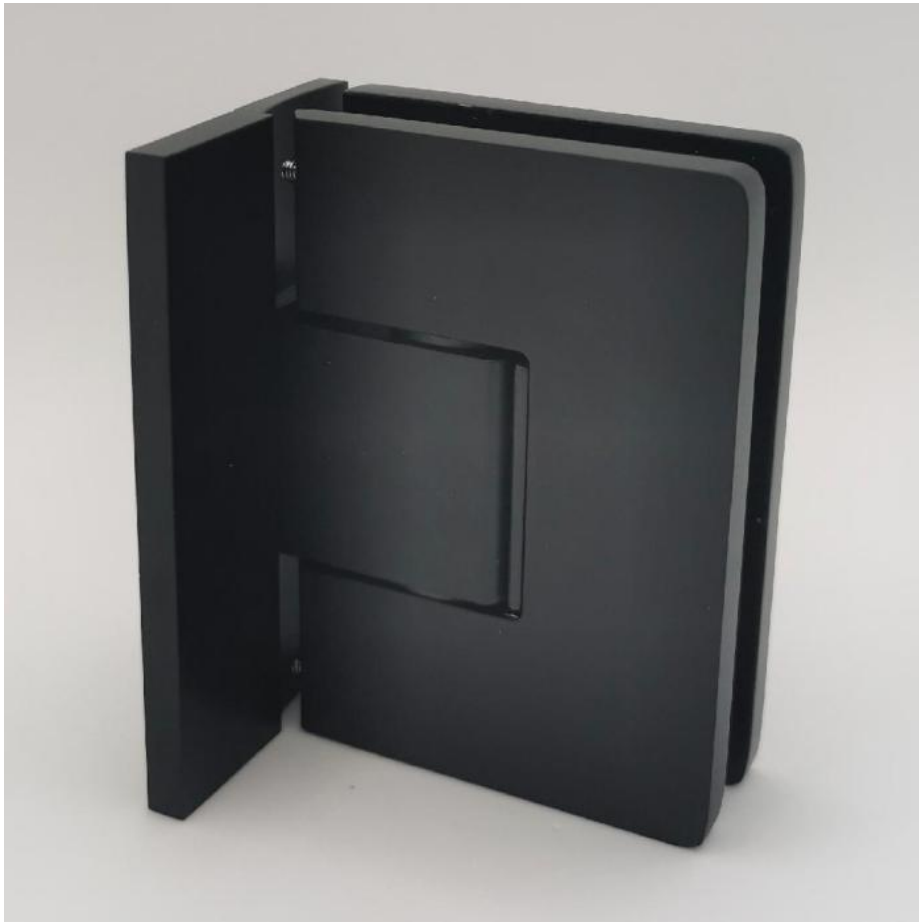

31.85011.07

Duschtürscharnier Fina N mit einseitiger Lasche

Material:	Messing
Ausführung:	BlackLine RAL 9005 matt
Montage:	Glas/Wand
Glasstärke:	6 / 8 / 10 mm
Verkaufseinheit (VE):	St
Packungseinheit (PE):	1.00
Form:	eckig
Tragkraft:	50 kg/Paar

in der Nulllage stufenlos einstellbar, Feststellung +/- 90°, max. Türbreite 1000 mm, automatische Öffnung, bzw. Schliessung ab 15°. Für eine Tür schwerer als 40 Kg und breiter als 900 mm empfehlen wir, 3 Scharniere einzusetzen