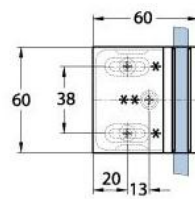

15.17812.01

Duschtürscharnier Milano Original für Saunas mit Langlochplatte

| | |
|-----------------------|-------------------|
| Material: | Messing |
| Ausführung: | verchromt poliert |
| Montage: | Glas/Wand 90° |
| Glasstärke: | 8 / 10 mm |
| Verkaufseinheit (VE): | St |
| Packungseinheit (PE): | 1.00 |
| Form: | eckig |
| Glasbearbeitung: | Glasausschnitt |
| Tragkraft: | 50 kg/Paar |

beidseitig öffnend, verdeckte Verschraubung, vorgerichtet für 8 mm ESG, max. Türgröße 800 x 2250 mm bzw. 50 kg/Paar, in der Nulllage (Rasterung) stufenlos einstellbar, mit thermo-resistenten Saunaeinlagen