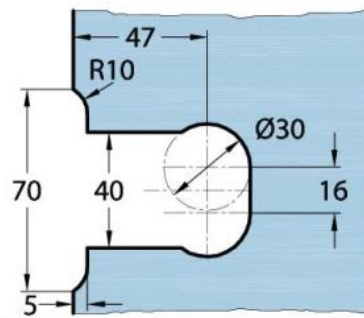

Ohne Dichtprofil / sans joint