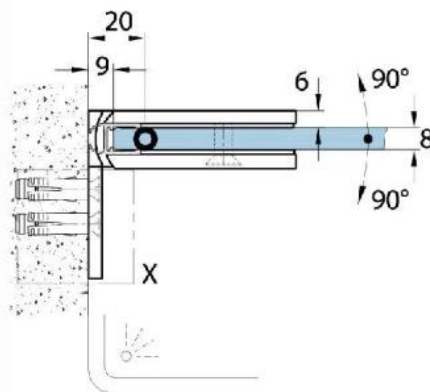

Mit Dichtprofil / avec joints