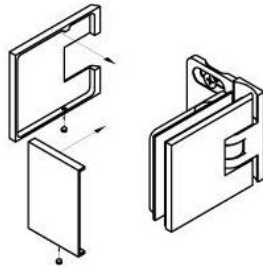

15.17812.01

Duschtürscharnier Milano Original für Saunas mit Langlochplatte

| | |
|-----------------------|-------------------|
| Material: | Messing |
| Ausführung: | verchromt poliert |
| Montage: | Glas/Wand 90° |
| Glasstärke: | 8 / 10 mm |
| Verkaufseinheit (VE): | St |
| Packungseinheit (PE): | 1.00 |
| Form: | eckig |
| Glasbearbeitung: | Glasausschnitt |
| Tragkraft: | 50 kg/Paar |

beidseitig öffnend, verdeckte Verschraubung, vorgerichtet für 8 mm ESG, max. Türgröße 800 x 2250 mm bzw. 50 kg/Paar, in der Nulllage (Rasterung) stufenlos einstellbar, mit thermo-resistenten Saunaeinlagen