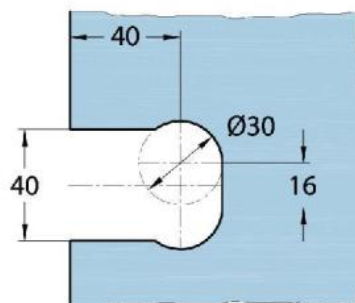

Mit Dichtprofil / avec joints