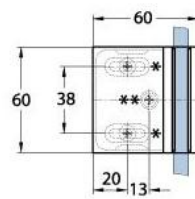

15.17812.04

Duschtürscharnier Milano Original für Saunas mit Langlochplatte

Material:	Messing
Ausführung:	Edelstahleffekt
Montage:	Glas/Wand 90°
Glasstärke:	8 / 10 mm
Verkaufseinheit (VE):	St
Packungseinheit (PE):	1.00
Form:	eckig
Glasbearbeitung:	Glasausschnitt
Tragkraft:	50 kg/Paar

beidseitig öffnend, verdeckte Verschraubung, vorgerichtet für 8 mm ESG, max. Türgröße 800 x 2250 mm bzw. 50 kg/Paar, in der Nulllage (Rasterung) stufenlos einstellbar, mit thermo-resistenten Saunaeinlagen