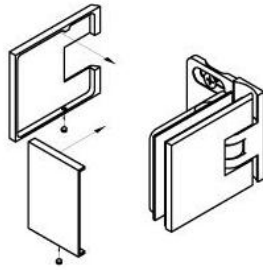

15.17812.04

Duschtürscharnier Milano Original für Saunas mit Langlochplatte

Material:	Messing
Ausführung:	Edelstahleffekt
Montage:	Glas/Wand 90°
Glasstärke:	8 / 10 mm
Verkaufseinheit (VE):	St
Packungseinheit (PE):	1.00
Form:	eckig
Glasbearbeitung:	Glasausschnitt
Tragkraft:	50 kg/Paar

beidseitig öffnend, verdeckte Verschraubung, vorgerichtet für 8 mm ESG, max. Türgröße 800 x 2250 mm bzw. 50 kg/Paar, in der Nulllage (Rasterung) stufenlos einstellbar, mit thermo-resistenten Saunaeinlagen