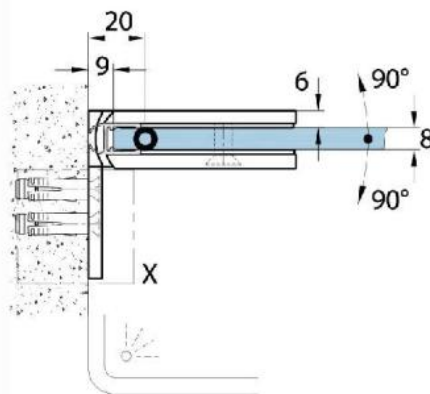

15.17812.04

Duschtürscharnier Milano Original für Saunas mit Langlochplatte

Material:	Messing
Ausführung:	Edelstahleffekt
Montage:	Glas/Wand 90°
Glasstärke:	8 / 10 mm
Verkaufseinheit (VE):	St
Packungseinheit (PE):	1.00
Form:	eckig
Glasbearbeitung:	Glasausschnitt
Tragkraft:	50 kg/Paar

beidseitig öffnend, verdeckte Verschraubung, vorgerichtet für 8 mm ESG, max. Türgröße 800 x 2250 mm bzw. 50 kg/Paar, in der Nulllage (Rasterung) stufenlos einstellbar, mit thermo-resistenten Saunaeinlagen

Ohne Dichtprofil / sans joint

Mit Dichtprofil / avec joints

Mit Dichtprofil / avec joints