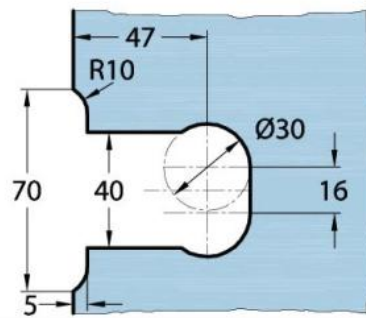

Ohne Dichtprofil / sans joint