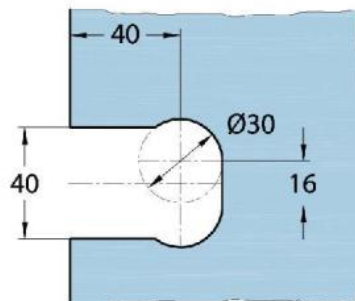

Mit Dichtprofil / avec joints