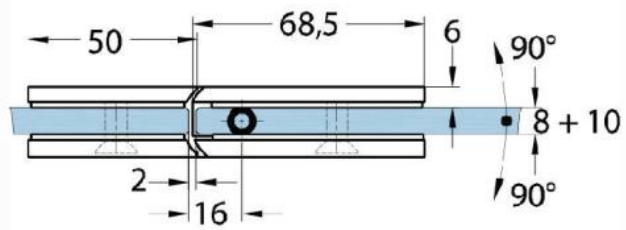

15.17830.01

Duschtürscharnier Milano Original für Saunas

| | |
|-----------------------|-------------------|
| Material: | Messing |
| Ausführung: | verchromt poliert |
| Montage: | Glas/Glas 180° |
| Glasstärke: | 8 / 10 mm |
| Verkaufseinheit (VE): | St |
| Packungseinheit (PE): | 1.00 |
| Form: | eckig |
| Tragkraft: | 50 kg/Paar |

beidseitig öffnend, verdeckte Verschraubung, vorgerichtet für 8 mm ESG, max. Türgröße 800 x 2250 mm bzw. 50 kg/Paar, in der Nulllage (Rasterung) stufenlos einstellbar

Ohne Dichtprofil / sans joint

Mit Dichtprofil / avec joint