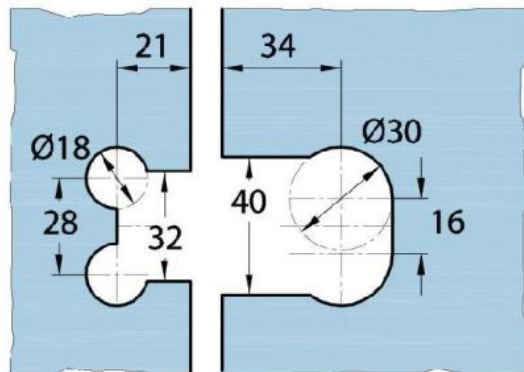

15.17830.01

Duschtürscharnier Milano Original für Saunas

| | |
|-----------------------|-------------------|
| Material: | Messing |
| Ausführung: | verchromt poliert |
| Montage: | Glas/Glas 180° |
| Glasstärke: | 8 / 10 mm |
| Verkaufseinheit (VE): | St |
| Packungseinheit (PE): | 1.00 |
| Form: | eckig |
| Tragkraft: | 50 kg/Paar |

beidseitig öffnend, verdeckte Verschraubung, vorgerichtet für 8 mm ESG, max. Türgröße 800 x 2250 mm bzw. 50 kg/Paar, in der Nulllage (Rasterung) stufenlos einstellbar

Ohne Dichtprofil / sans joint

Mit Dichtprofil / avec joint