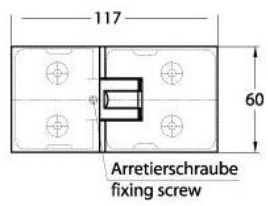

15.17830.01

Duschtürscharnier Milano Original für Saunas

| | |
|-----------------------|-------------------|
| Material: | Messing |
| Ausführung: | verchromt poliert |
| Montage: | Glas/Glas 180° |
| Glasstärke: | 8 / 10 mm |
| Verkaufseinheit (VE): | St |
| Packungseinheit (PE): | 1.00 |
| Form: | eckig |
| Tragkraft: | 50 kg/Paar |

beidseitig öffnend, verdeckte Verschraubung, vorgerichtet für 8 mm ESG, max. Türgröße 800 x 2250 mm bzw. 50 kg/Paar, in der Nulllage (Rasterung) stufenlos einstellbar

Ohne Dichtprofil / sans joint

Mit Dichtprofil / avec joint