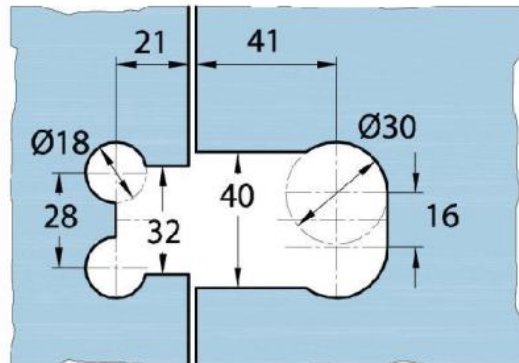

15.17830.01

Duschtürscharnier Milano Original für Saunas

| | |
|-----------------------|-------------------|
| Material: | Messing |
| Ausführung: | verchromt poliert |
| Montage: | Glas/Glas 180° |
| Glasstärke: | 8 / 10 mm |
| Verkaufseinheit (VE): | St |
| Packungseinheit (PE): | 1.00 |
| Form: | eckig |
| Tragkraft: | 50 kg/Paar |

beidseitig öffnend, verdeckte Verschraubung, vorgerichtet für 8 mm ESG, max. Türgröße 800 x 2250 mm bzw. 50 kg/Paar, in der Nulllage (Rasterung) stufenlos einstellbar

Ohne Dichtprofil / sans joint

Mit Dichtprofil / avec joint