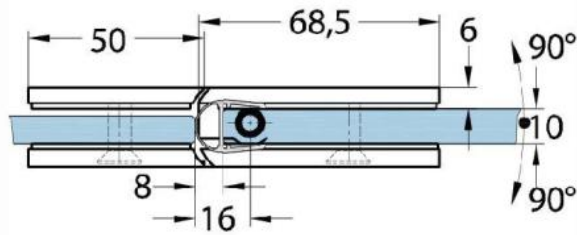

15.17830.01

Duschtürscharnier Milano Original für Saunas

| | |
|-----------------------|-------------------|
| Material: | Messing |
| Ausführung: | verchromt poliert |
| Montage: | Glas/Glas 180° |
| Glasstärke: | 8 / 10 mm |
| Verkaufseinheit (VE): | St |
| Packungseinheit (PE): | 1.00 |
| Form: | eckig |
| Tragkraft: | 50 kg/Paar |

beidseitig öffnend, verdeckte Verschraubung, vorgerichtet für 8 mm ESG, max. Türgröße 800 x 2250 mm bzw. 50 kg/Paar, in der Nulllage (Rasterung) stufenlos einstellbar

Ohne Dichtprofil / sans joint

Mit Dichtprofil / avec joint

Mit Dichtprofil / avec joint

Mit Dichtprofil / avec joint