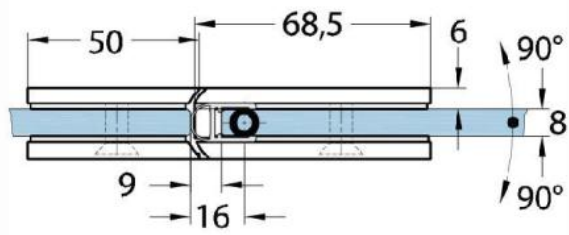

15.17830.01

Duschtürscharnier Milano Original für Saunas

| | |
|-----------------------|-------------------|
| Material: | Messing |
| Ausführung: | verchromt poliert |
| Montage: | Glas/Glas 180° |
| Glasstärke: | 8 / 10 mm |
| Verkaufseinheit (VE): | St |
| Packungseinheit (PE): | 1.00 |
| Form: | eckig |
| Tragkraft: | 50 kg/Paar |

beidseitig öffnend, verdeckte Verschraubung, vorgerichtet für 8 mm ESG, max. Türgröße 800 x 2250 mm bzw. 50 kg/Paar, in der Nulllage (Rasterung) stufenlos einstellbar

Ohne Dichtprofil / sans joint

Mit Dichtprofil / avec joint

Mit Dichtprofil / avec joint

Mit Dichtprofil / avec joint