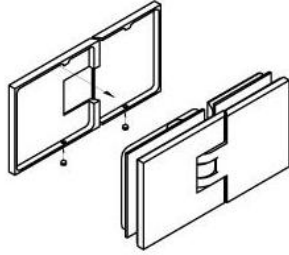

15.17830.01

Duschtürscharnier Milano Original für Saunas

| | |
|-----------------------|-------------------|
| Material: | Messing |
| Ausführung: | verchromt poliert |
| Montage: | Glas/Glas 180° |
| Glasstärke: | 8 / 10 mm |
| Verkaufseinheit (VE): | St |
| Packungseinheit (PE): | 1.00 |
| Form: | eckig |
| Tragkraft: | 50 kg/Paar |

beidseitig öffnend, verdeckte Verschraubung, vorgerichtet für 8 mm ESG, max. Türgröße 800 x 2250 mm bzw. 50 kg/Paar, in der Nulllage (Rasterung) stufenlos einstellbar

Ohne Dichtprofil / sans joint

Mit Dichtprofil / avec joint

Mit Dichtprofil / avec joint

Mit Dichtprofil / avec joint