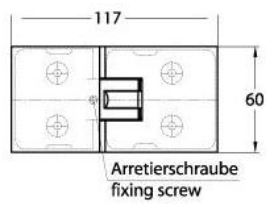

### Duschtürscharnier Milano Original für Saunas

Material:	Messing
Ausführung:	Edelstahleffekt
Montage:	Glas/Glas 180°
Glasstärke:	8 / 10 mm
Verkaufseinheit (VE):	St
Packungseinheit (PE):	1.00
Form:	eckig
Glasbearbeitung:	Glasausschnitt
Tragkraft:	50 kg/Paar

beidseitig öffnend, verdeckte Verschraubung, vorgerichtet für 8 mm ESG, max. Türgröße 800 x 2250 mm bzw. 50 kg/Paar, in der Nulllage (Rasterung) stufenlos einstellbar, mit thermo-resistenten Saunaeinlagen