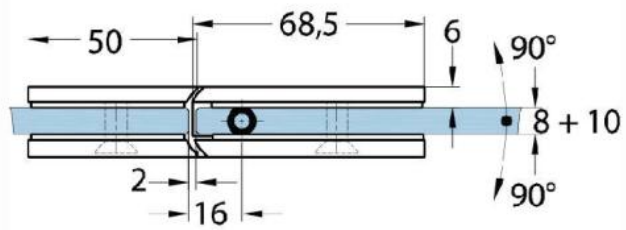

Ohne Dichtprofil / sans joint