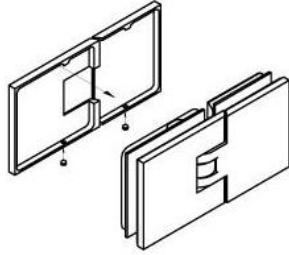

### Duschtürscharnier Milano Original für Saunas

Material:	Messing
Ausführung:	Edelstahleffekt
Montage:	Glas/Glas 180°
Glasstärke:	8 / 10 mm
Verkaufseinheit (VE):	St
Packungseinheit (PE):	1.00
Form:	eckig
Glasbearbeitung:	Glasausschnitt
Tragkraft:	50 kg/Paar

beidseitig öffnend, verdeckte Verschraubung, vorgerichtet für 8 mm ESG, max. Türgröße 800 x 2250 mm bzw. 50 kg/Paar, in der Nulllage (Rasterung) stufenlos einstellbar, mit thermo-resistenten Saunaeinlagen