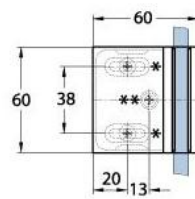

### Duschtürscharnier Milano Original für Saunas mit Langlochplatte

|                       |                         |
|-----------------------|-------------------------|
| Material:             | Messing                 |
| Ausführung:           | BlackLine RAL 9005 matt |
| Montage:              | Glas/Wand 90°           |
| Glasstärke:           | 8 / 10 mm               |
| Verkaufseinheit (VE): | St                      |
| Packungseinheit (PE): | 1.00                    |
| Form:                 | eckig                   |
| Glasbearbeitung:      | Glasausschnitt          |
| Tragkraft:            | 50 kg/Paar              |

beidseitig öffnend, verdeckte Verschraubung, vorgerichtet für 8 mm ESG, max. Türgröße 800 x 2250 mm bzw. 50 kg/Paar, in der Nulllage (Rasterung) stufenlos einstellbar, mit thermo-resistenten Saunaeinlagen