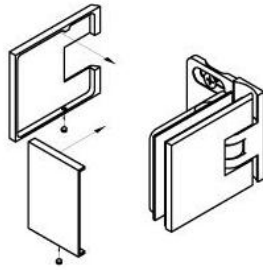

### Duschtürscharnier Milano Original für Saunas mit Langlochplatte

|                       |                         |
|-----------------------|-------------------------|
| Material:             | Messing                 |
| Ausführung:           | BlackLine RAL 9005 matt |
| Montage:              | Glas/Wand 90°           |
| Glasstärke:           | 8 / 10 mm               |
| Verkaufseinheit (VE): | St                      |
| Packungseinheit (PE): | 1.00                    |
| Form:                 | eckig                   |
| Glasbearbeitung:      | Glasausschnitt          |
| Tragkraft:            | 50 kg/Paar              |

beidseitig öffnend, verdeckte Verschraubung, vorgerichtet für 8 mm ESG, max. Türgröße 800 x 2250 mm bzw. 50 kg/Paar, in der Nulllage (Rasterung) stufenlos einstellbar, mit thermo-resistenten Saunaeinlagen