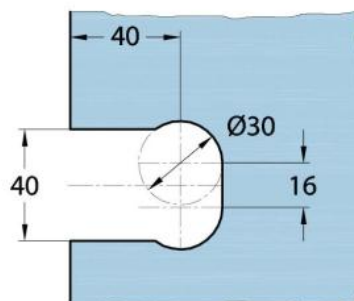

Mit Dichtprofil / avec joints