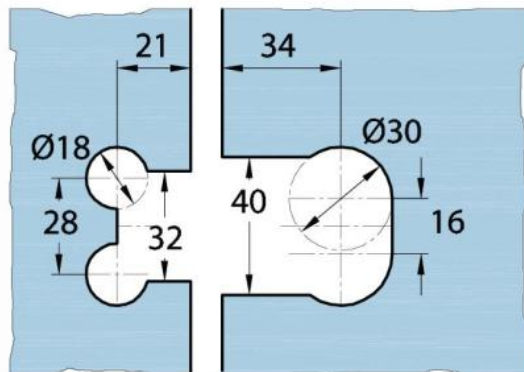

15.17830.07

Duschtürscharnier Milano Original für Saunas

Material:	Messing
Ausführung:	BlackLine RAL 9005 matt
Montage:	Glas/Glas 180°
Glasstärke:	8 / 10 mm
Verkaufseinheit (VE):	St
Packungseinheit (PE):	1.00
Form:	eckig
Tragkraft:	50 kg/Paar

beidseitig öffnend, verdeckte Verschraubung, vorgerichtet für 8 mm ESG, max. Türgröße 800 x 2250 mm bzw. 50 kg/Paar, in der Nulllage (Rasterung) stufenlos einstellbar

Ohne Dichtprofil / sans joint

Mit Dichtprofil / avec joint