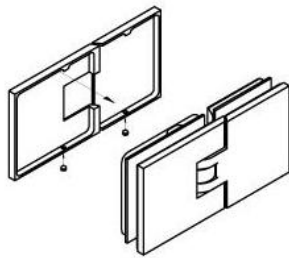

15.17830.07

Duschtürscharnier Milano Original für Saunas

Material:	Messing
Ausführung:	BlackLine RAL 9005 matt
Montage:	Glas/Glas 180°
Glasstärke:	8 / 10 mm
Verkaufseinheit (VE):	St
Packungseinheit (PE):	1.00
Form:	eckig
Tragkraft:	50 kg/Paar

beidseitig öffnend, verdeckte Verschraubung, vorgerichtet für 8 mm ESG, max. Türgröße 800 x 2250 mm bzw. 50 kg/Paar, in der Nulllage (Rasterung) stufenlos einstellbar

Ohne Dichtprofil / sans joint

Mit Dichtprofil / avec joint

Mit Dichtprofil / avec joint

Mit Dichtprofil / avec joint