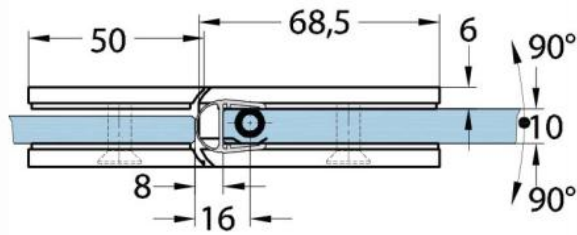

15.17830.07

Duschtürscharnier Milano Original für Saunas

Material:	Messing
Ausführung:	BlackLine RAL 9005 matt
Montage:	Glas/Glas 180°
Glasstärke:	8 / 10 mm
Verkaufseinheit (VE):	St
Packungseinheit (PE):	1.00
Form:	eckig
Tragkraft:	50 kg/Paar

beidseitig öffnend, verdeckte Verschraubung, vorgerichtet für 8 mm ESG, max. Türgröße 800 x 2250 mm bzw. 50 kg/Paar, in der Nulllage (Rasterung) stufenlos einstellbar

Ohne Dichtprofil / sans joint

Mit Dichtprofil / avec joint

Mit Dichtprofil / avec joint

Mit Dichtprofil / avec joint