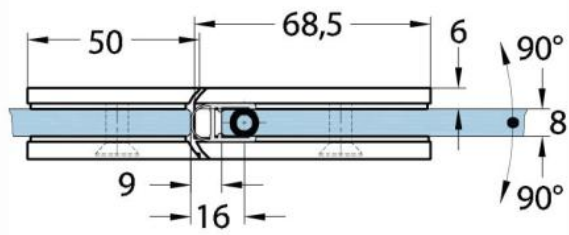

15.17830.07

Duschtürscharnier Milano Original für Saunas

Material:	Messing
Ausführung:	BlackLine RAL 9005 matt
Montage:	Glas/Glas 180°
Glasstärke:	8 / 10 mm
Verkaufseinheit (VE):	St
Packungseinheit (PE):	1.00
Form:	eckig
Tragkraft:	50 kg/Paar

beidseitig öffnend, verdeckte Verschraubung, vorgerichtet für 8 mm ESG, max. Türgröße 800 x 2250 mm bzw. 50 kg/Paar, in der Nulllage (Rasterung) stufenlos einstellbar

Ohne Dichtprofil / sans joint

Mit Dichtprofil / avec joint

Mit Dichtprofil / avec joint

Mit Dichtprofil / avec joint