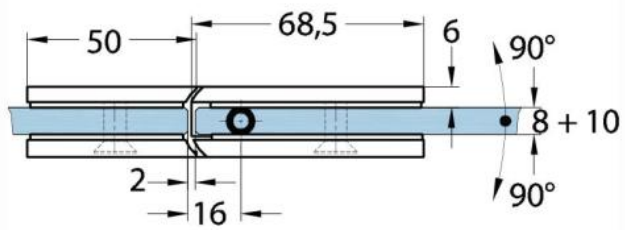

15.17830.07

Duschtürscharnier Milano Original für Saunas

Material:	Messing
Ausführung:	BlackLine RAL 9005 matt
Montage:	Glas/Glas 180°
Glasstärke:	8 / 10 mm
Verkaufseinheit (VE):	St
Packungseinheit (PE):	1.00
Form:	eckig
Tragkraft:	50 kg/Paar

beidseitig öffnend, verdeckte Verschraubung, vorgerichtet für 8 mm ESG, max. Türgröße 800 x 2250 mm bzw. 50 kg/Paar, in der Nulllage (Rasterung) stufenlos einstellbar

Ohne Dichtprofil / sans joint

Mit Dichtprofil / avec joint