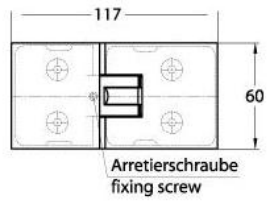

15.17830.07

Duschtürscharnier Milano Original für Saunas

Material:	Messing
Ausführung:	BlackLine RAL 9005 matt
Montage:	Glas/Glas 180°
Glasstärke:	8 / 10 mm
Verkaufseinheit (VE):	St
Packungseinheit (PE):	1.00
Form:	eckig
Tragkraft:	50 kg/Paar

beidseitig öffnend, verdeckte Verschraubung, vorgerichtet für 8 mm ESG, max. Türgröße 800 x 2250 mm bzw. 50 kg/Paar, in der Nulllage (Rasterung) stufenlos einstellbar

Ohne Dichtprofil / sans joint

Mit Dichtprofil / avec joint