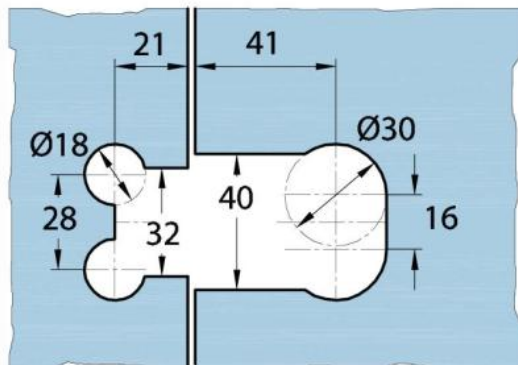

15.17830.07

Duschtürscharnier Milano Original für Saunas

Material:	Messing
Ausführung:	BlackLine RAL 9005 matt
Montage:	Glas/Glas 180°
Glasstärke:	8 / 10 mm
Verkaufseinheit (VE):	St
Packungseinheit (PE):	1.00
Form:	eckig
Tragkraft:	50 kg/Paar

beidseitig öffnend, verdeckte Verschraubung, vorgerichtet für 8 mm ESG, max. Türgröße 800 x 2250 mm bzw. 50 kg/Paar, in der Nulllage (Rasterung) stufenlos einstellbar

Ohne Dichtprofil / sans joint

Mit Dichtprofil / avec joint