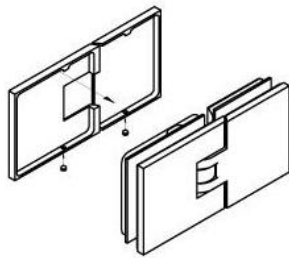

15.17830.02

Duschtürscharnier Milano Original für Saunas

Material:	Messing
Ausführung:	matt velour
Montage:	Glas/Glas 180°
Glasstärke:	8 / 10 mm
Verkaufseinheit (VE):	St
Packungseinheit (PE):	1.00
Form:	eckig
Tragkraft:	50 kg/Paar

beidseitig öffnend, verdeckte Verschraubung, vorgerichtet für 8 mm ESG, max. Türgröße 800 x 2250 mm bzw. 50 kg/Paar, in der Nulllage (Rasterung) stufenlos einstellbar

Ohne Dichtprofil / sans joint

Mit Dichtprofil / avec joint

Mit Dichtprofil / avec joint

Mit Dichtprofil / avec joint