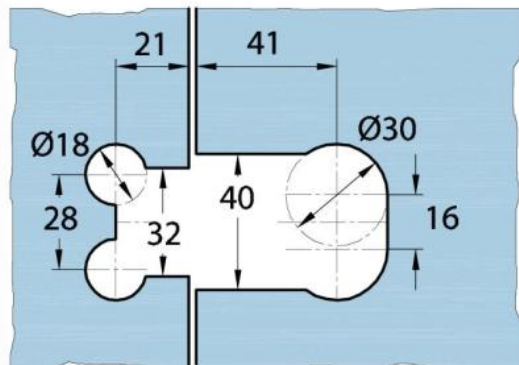

15.17830.02

Duschtürscharnier Milano Original für Saunas

Material:	Messing
Ausführung:	matt velour
Montage:	Glas/Glas 180°
Glasstärke:	8 / 10 mm
Verkaufseinheit (VE):	St
Packungseinheit (PE):	1.00
Form:	eckig
Tragkraft:	50 kg/Paar

beidseitig öffnend, verdeckte Verschraubung, vorgerichtet für 8 mm ESG, max. Türgröße 800 x 2250 mm bzw. 50 kg/Paar, in der Nulllage (Rasterung) stufenlos einstellbar

Ohne Dichtprofil / sans joint

Mit Dichtprofil / avec joint