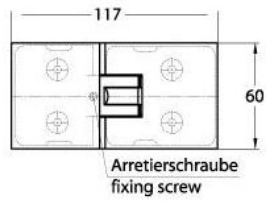

15.17830.02

Duschtürscharnier Milano Original für Saunas

Material:	Messing
Ausführung:	matt velour
Montage:	Glas/Glas 180°
Glasstärke:	8 / 10 mm
Verkaufseinheit (VE):	St
Packungseinheit (PE):	1.00
Form:	eckig
Tragkraft:	50 kg/Paar

beidseitig öffnend, verdeckte Verschraubung, vorgerichtet für 8 mm ESG, max. Türgröße 800 x 2250 mm bzw. 50 kg/Paar, in der Nulllage (Rasterung) stufenlos einstellbar

Ohne Dichtprofil / sans joint

Mit Dichtprofil / avec joint