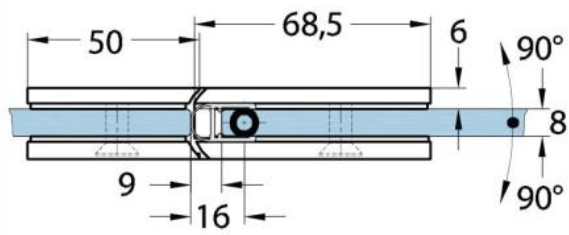

15.17830.02

Duschtürscharnier Milano Original für Saunas

Material:	Messing
Ausführung:	matt velour
Montage:	Glas/Glas 180°
Glasstärke:	8 / 10 mm
Verkaufseinheit (VE):	St
Packungseinheit (PE):	1.00
Form:	eckig
Tragkraft:	50 kg/Paar

beidseitig öffnend, verdeckte Verschraubung, vorgerichtet für 8 mm ESG, max. Türgröße 800 x 2250 mm bzw. 50 kg/Paar, in der Nulllage (Rasterung) stufenlos einstellbar

Ohne Dichtprofil / sans joint

Mit Dichtprofil / avec joint

Mit Dichtprofil / avec joint

Mit Dichtprofil / avec joint