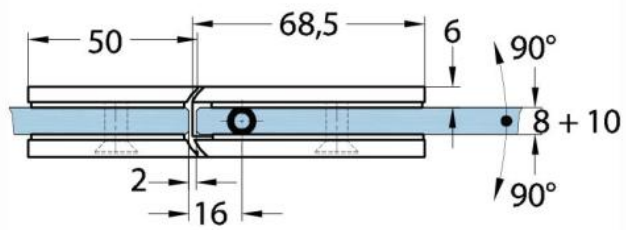

15.17830.02

Duschtürscharnier Milano Original für Saunas

Material:	Messing
Ausführung:	matt velour
Montage:	Glas/Glas 180°
Glasstärke:	8 / 10 mm
Verkaufseinheit (VE):	St
Packungseinheit (PE):	1.00
Form:	eckig
Tragkraft:	50 kg/Paar

beidseitig öffnend, verdeckte Verschraubung, vorgerichtet für 8 mm ESG, max. Türgröße 800 x 2250 mm bzw. 50 kg/Paar, in der Nulllage (Rasterung) stufenlos einstellbar

Ohne Dichtprofil / sans joint

Mit Dichtprofil / avec joint