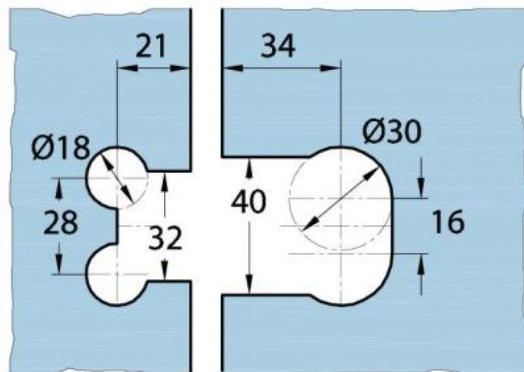

15.17830.02

Duschtürscharnier Milano Original für Saunas

Material:	Messing
Ausführung:	matt velour
Montage:	Glas/Glas 180°
Glasstärke:	8 / 10 mm
Verkaufseinheit (VE):	St
Packungseinheit (PE):	1.00
Form:	eckig
Tragkraft:	50 kg/Paar

beidseitig öffnend, verdeckte Verschraubung, vorgerichtet für 8 mm ESG, max. Türgröße 800 x 2250 mm bzw. 50 kg/Paar, in der Nulllage (Rasterung) stufenlos einstellbar

Ohne Dichtprofil / sans joint

Mit Dichtprofil / avec joint