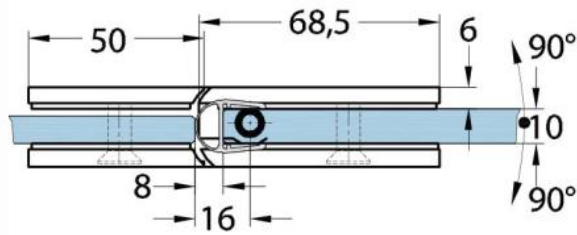

15.17830.02

Duschtürscharnier Milano Original für Saunas

Material:	Messing
Ausführung:	matt velour
Montage:	Glas/Glas 180°
Glasstärke:	8 / 10 mm
Verkaufseinheit (VE):	St
Packungseinheit (PE):	1.00
Form:	eckig
Tragkraft:	50 kg/Paar

beidseitig öffnend, verdeckte Verschraubung, vorgerichtet für 8 mm ESG, max. Türgröße 800 x 2250 mm bzw. 50 kg/Paar, in der Nulllage (Rasterung) stufenlos einstellbar

Ohne Dichtprofil / sans joint

Mit Dichtprofil / avec joint

Mit Dichtprofil / avec joint

Mit Dichtprofil / avec joint