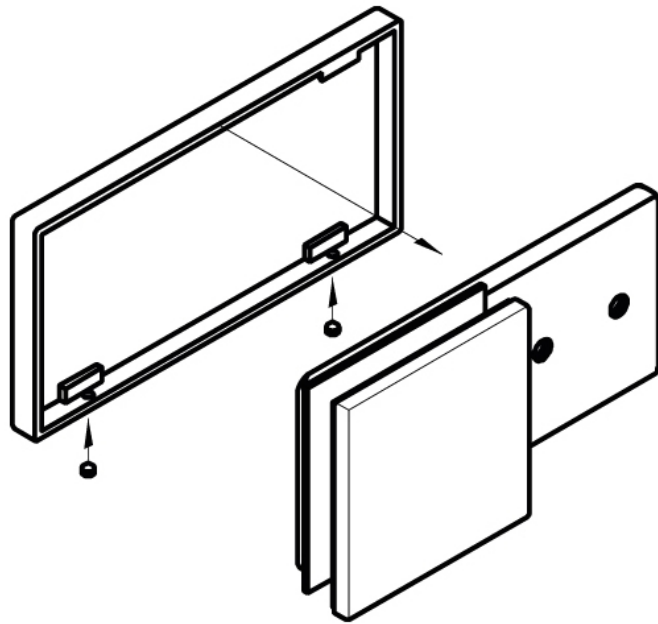

15.07498.04

Flachverbinder Milano Original / Premium Original

Material: Messing
Ausführung: Edelstahleffekt
Montage: Glas/Wand 180°
Glasstärke: 8 mm
Verkaufseinheit (VE): St
Packungseinheit (PE): 1.00
Form: eckig
Masse: 60 x 120 mm

Montageschrauben werden nicht mitgeliefert

Variante 1
Variation 1

Variante 2
Variation 2