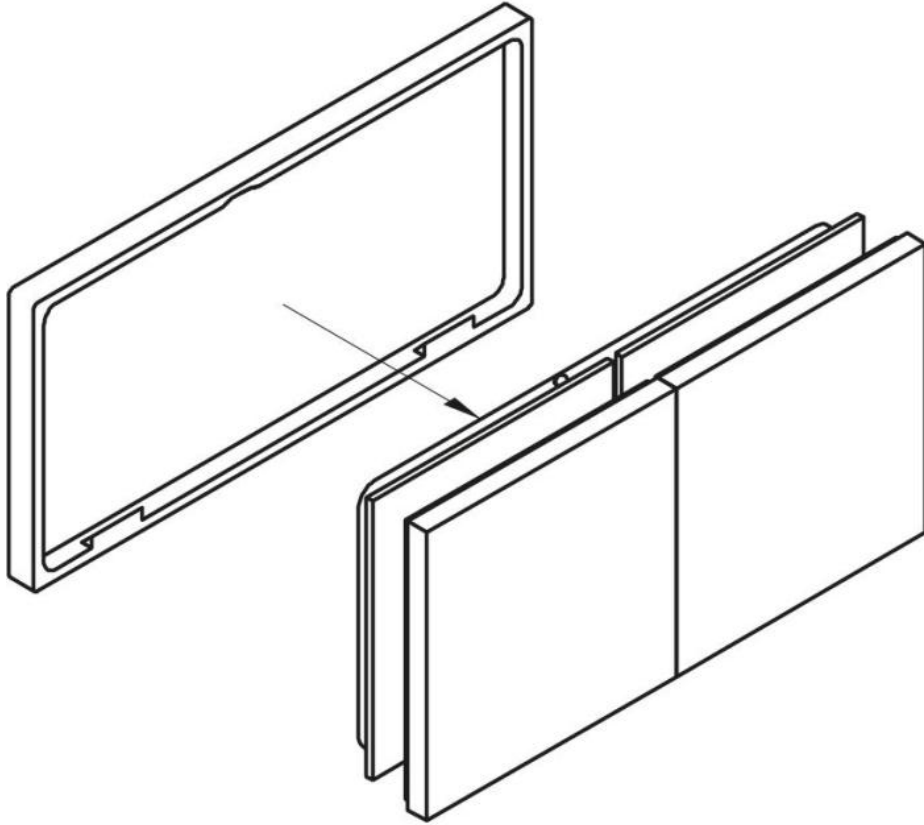

**15.07499.04**

Flachverbinder Milano Original / Premium Original mit Abdeckung

Material: Messing  
Ausführung: Edelstahleffekt  
Montage: Glas/Glas 180°  
Glasstärke: 8 mm  
Verkaufseinheit (VE): St  
Packungseinheit (PE): 1.00  
Form: eckig  
Masse: 60 x 120 mm

Montageschrauben werden nicht mitgeliefert