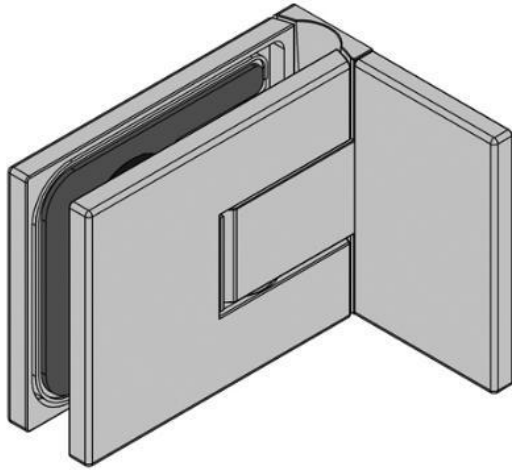

39.00000.01

Charnière de douche Juna avec platine trou oblong

Matériau:	laiton
Finition:	chromé poli
Montage:	verre/mur 90°
Épaisseur du verre:	6 / 8 / 10 mm
Unité de vente (UV):	St
unité d'emballage (UE):	2.00
Forme:	carré
Capacité de charge:	50 kg/paire

s'ouvrant des deux côtés, vis cachées, dimensions de la porte max. pour verres de 6 & 8 mm 1000 x 2250 mm, pour verre de 10 mm 855 x 2250 mm, arrêt indéxé réglable, fermeture automatique à partir de 20°