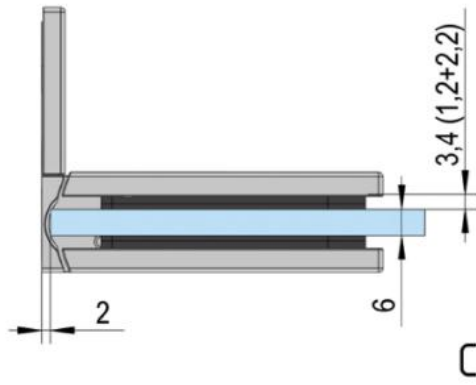

39.00000.01

Charnière de douche Juna avec platine trou oblong

Matériau:	laiton
Finition:	chromé poli
Montage:	verre/mur 90°
Épaisseur du verre:	6 / 8 / 10 mm
Unité de vente (UV):	St
unité d'emballage (UE):	2.00
Forme:	carré
Capacité de charge:	50 kg/paire

s'ouvrant des deux côtés, vis cachées, dimensions de la porte max. pour verres de 6 & 8 mm 1000 x 2250 mm, pour verre de 10 mm 855 x 2250 mm, arrêt indéxé réglable, fermeture automatique à partir de 20°