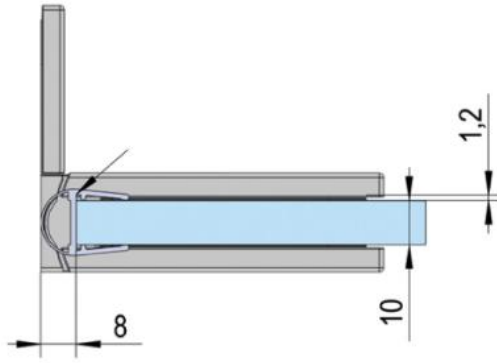

39.00000.01

Charnière de douche Juna avec platine trou oblong

Matériau:	laiton
Finition:	chromé poli
Montage:	verre/mur 90°
Épaisseur du verre:	6 / 8 / 10 mm
Unité de vente (UV):	St
unité d'emballage (UE):	2.00
Forme:	carré
Capacité de charge:	50 kg/paire

s'ouvrant des deux côtés, vis cachées, dimensions de la porte max. pour verres de 6 & 8 mm 1000 x 2250 mm, pour verre de 10 mm 855 x 2250 mm, arrêt indéxé réglable, fermeture automatique à partir de 20°