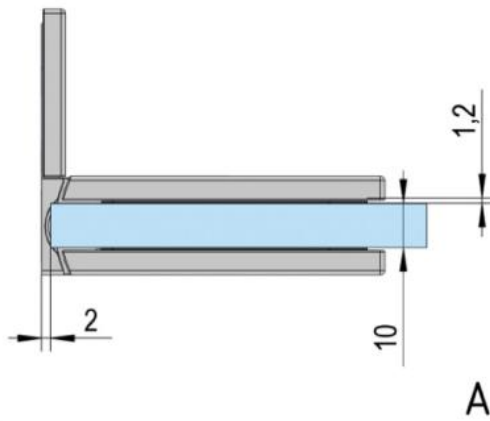

39.00000.01

Charnière de douche Juna avec platine trou oblong

Matériau:	laiton
Finition:	chromé poli
Montage:	verre/mur 90°
Épaisseur du verre:	6 / 8 / 10 mm
Unité de vente (UV):	St
unité d'emballage (UE):	2.00
Forme:	carré
Capacité de charge:	50 kg/paire

s'ouvrant des deux côtés, vis cachées, dimensions de la porte max. pour verres de 6 & 8 mm 1000 x 2250 mm, pour verre de 10 mm 855 x 2250 mm, arrêt indéxé réglable, fermeture automatique à partir de 20°