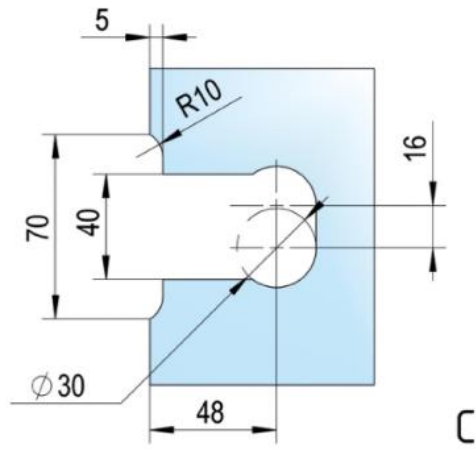

39.00000.01

Charnière de douche Juna avec platine trou oblong

Matériau:	laiton
Finition:	chromé poli
Montage:	verre/mur 90°
Épaisseur du verre:	6 / 8 / 10 mm
Unité de vente (UV):	St
unité d'emballage (UE):	2.00
Forme:	carré
Capacité de charge:	50 kg/paire

s'ouvrant des deux côtés, vis cachées, dimensions de la porte max. pour verres de 6 & 8 mm 1000 x 2250 mm, pour verre de 10 mm 855 x 2250 mm, arrêt indéxé réglable, fermeture automatique à partir de 20°