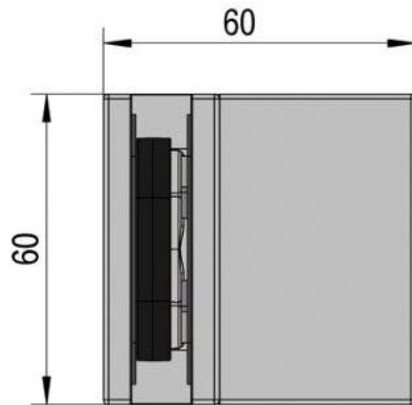

39.00000.01

Charnière de douche Juna avec platine trou oblong

Matériau:	laiton
Finition:	chromé poli
Montage:	verre/mur 90°
Épaisseur du verre:	6 / 8 / 10 mm
Unité de vente (UV):	St
unité d'emballage (UE):	2.00
Forme:	carré
Capacité de charge:	50 kg/paire

s'ouvrant des deux côtés, vis cachées, dimensions de la porte max. pour verres de 6 & 8 mm 1000 x 2250 mm, pour verre de 10 mm 855 x 2250 mm, arrêt indéxé réglable, fermeture automatique à partir de 20°