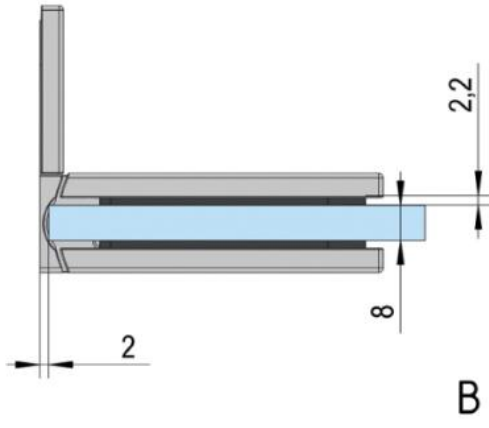

39.00000.01

Charnière de douche Juna avec platine trou oblong

Matériau:	laiton
Finition:	chromé poli
Montage:	verre/mur 90°
Épaisseur du verre:	6 / 8 / 10 mm
Unité de vente (UV):	St
unité d'emballage (UE):	2.00
Forme:	carré
Capacité de charge:	50 kg/paire

s'ouvrant des deux côtés, vis cachées, dimensions de la porte max. pour verres de 6 & 8 mm 1000 x 2250 mm, pour verre de 10 mm 855 x 2250 mm, arrêt indéxé réglable, fermeture automatique à partir de 20°