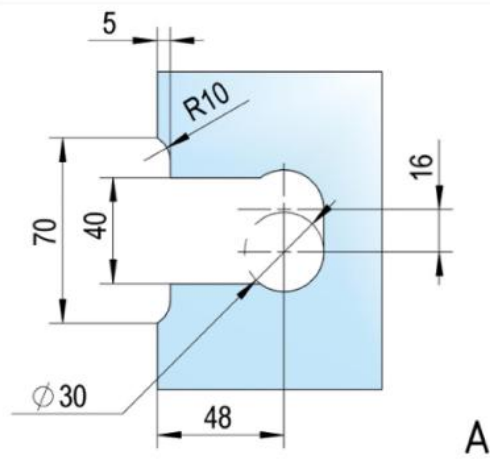

39.00000.01

Charnière de douche Juna avec platine trou oblong

Matériau:	laiton
Finition:	chromé poli
Montage:	verre/mur 90°
Épaisseur du verre:	6 / 8 / 10 mm
Unité de vente (UV):	St
unité d'emballage (UE):	2.00
Forme:	carré
Capacité de charge:	50 kg/paire

s'ouvrant des deux côtés, vis cachées, dimensions de la porte max. pour verres de 6 & 8 mm 1000 x 2250 mm, pour verre de 10 mm 855 x 2250 mm, arrêt indéxé réglable, fermeture automatique à partir de 20°