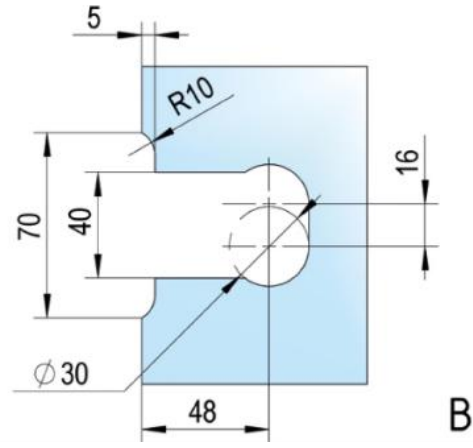

39.00000.01

Charnière de douche Juna avec platine trou oblong

Matériau:	laiton
Finition:	chromé poli
Montage:	verre/mur 90°
Épaisseur du verre:	6 / 8 / 10 mm
Unité de vente (UV):	St
unité d'emballage (UE):	2.00
Forme:	carré
Capacité de charge:	50 kg/paire

s'ouvrant des deux côtés, vis cachées, dimensions de la porte max. pour verres de 6 & 8 mm 1000 x 2250 mm, pour verre de 10 mm 855 x 2250 mm, arrêt indéxé réglable, fermeture automatique à partir de 20°