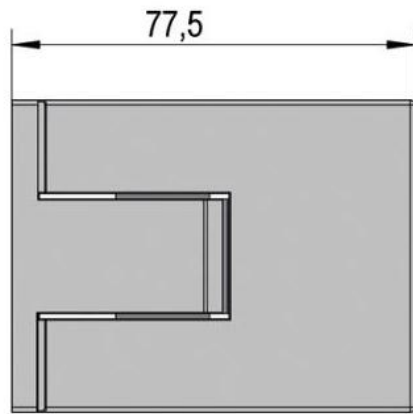

39.00000.01

Charnière de douche Juna avec platine trou oblong

Matériau:	laiton
Finition:	chromé poli
Montage:	verre/mur 90°
Épaisseur du verre:	6 / 8 / 10 mm
Unité de vente (UV):	St
unité d'emballage (UE):	2.00
Forme:	carré
Capacité de charge:	50 kg/paire

s'ouvrant des deux côtés, vis cachées, dimensions de la porte max. pour verres de 6 & 8 mm 1000 x 2250 mm, pour verre de 10 mm 855 x 2250 mm, arrêt indéxé réglable, fermeture automatique à partir de 20°