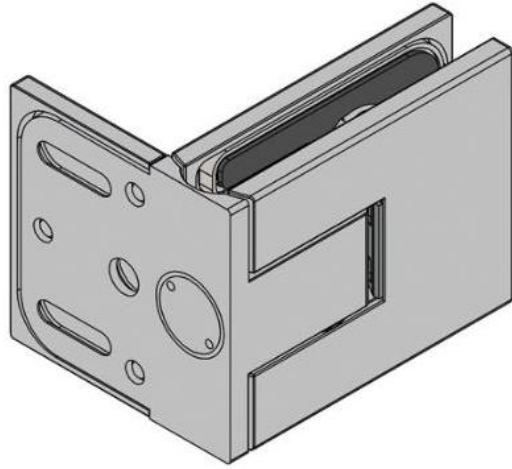

39.00000.01

Charnière de douche Juna avec platine trou oblong

Matériau:	laiton
Finition:	chromé poli
Montage:	verre/mur 90°
Épaisseur du verre:	6 / 8 / 10 mm
Unité de vente (UV):	St
unité d'emballage (UE):	2.00
Forme:	carré
Capacité de charge:	50 kg/paire

s'ouvrant des deux côtés, vis cachées, dimensions de la porte max. pour verres de 6 & 8 mm 1000 x 2250 mm, pour verre de 10 mm 855 x 2250 mm, arrêt indéxé réglable, fermeture automatique à partir de 20°