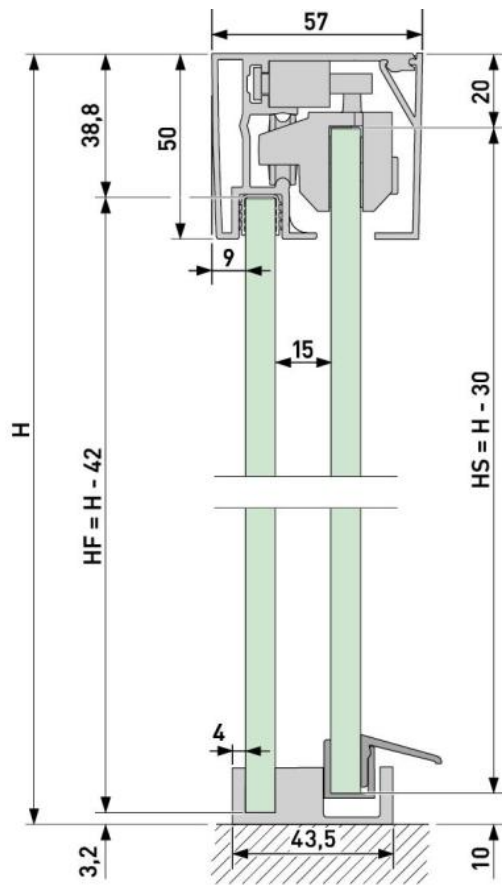

18.70001.27

Aquant 40, Komplett-Set Eckdusche, einflügelig, 2 x Comfort Stop und Perfect Close

Material:	Aluminium
Ausführung:	schwarz eloxiert
Montage:	Wandmontage
Glasstärke:	8 mm
Verkaufseinheit (VE):	St
Packungseinheit (PE):	1.00
Form:	eckig
Masse:	1150 mm
Tragkraft:	40 kg/Garnitur

enthält: 2 x Profil - Set, 1 x Zubehör - Set Türflügel 40 kg, 1 Zubehör - Set Montage, 1 x Zubehör - Set Eckstück, inkl. beidseitigem Dämpfungs- / Selbstschliessungssystem, ohne Knopf. Bodenführung und Wasserabweiser transparent