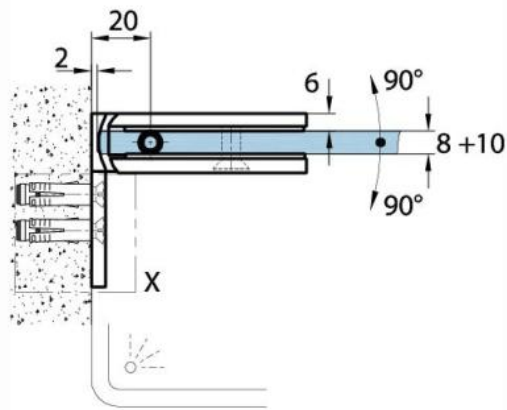

### Duschtürscharnier Milano Original mit Langlochplatte

Material:	Messing
Ausführung:	verchromt poliert
Montage:	Glas/Wand 90°
Glasstärke:	8 / 10 mm
Verkaufseinheit (VE):	St
Packungseinheit (PE):	1.00
Form:	eckig
Glasbearbeitung:	Glasausschnitt
Tragkraft:	50 kg/Paar

beidseitig öffnend, verdeckte Verschraubung, vorgerichtet für 8 mm ESG, max. Türgröße 800 x 2250 mm bzw. 50 kg/Paar, in der Nulllage (Rasterung) stufenlos einstellbar

Ohne Dichtprofil / sans joint

Mit Dichtprofil / avec joints