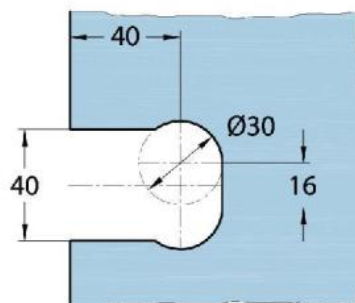

### Duschtürscharnier Milano Original mit Langlochplatte

Material:	Messing
Ausführung:	verchromt poliert
Montage:	Glas/Wand 90°
Glasstärke:	8 / 10 mm
Verkaufseinheit (VE):	St
Packungseinheit (PE):	1.00
Form:	eckig
Glasbearbeitung:	Glasausschnitt
Tragkraft:	50 kg/Paar

beidseitig öffnend, verdeckte Verschraubung, vorgerichtet für 8 mm ESG, max. Türgröße 800 x 2250 mm bzw. 50 kg/Paar, in der Nulllage (Rasterung) stufenlos einstellbar

Ohne Dichtprofil / sans joint

Mit Dichtprofil / avec joints