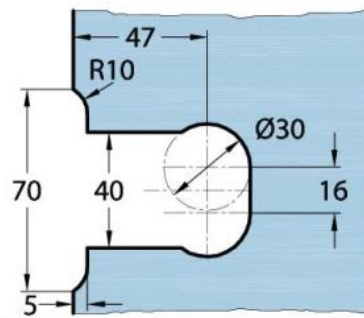

### Duschtürscharnier Milano Original mit Langlochplatte

Material:	Messing
Ausführung:	verchromt poliert
Montage:	Glas/Wand 90°
Glasstärke:	8 / 10 mm
Verkaufseinheit (VE):	St
Packungseinheit (PE):	1.00
Form:	eckig
Glasbearbeitung:	Glasausschnitt
Tragkraft:	50 kg/Paar

beidseitig öffnend, verdeckte Verschraubung, vorgerichtet für 8 mm ESG, max. Türgröße 800 x 2250 mm bzw. 50 kg/Paar, in der Nulllage (Rasterung) stufenlos einstellbar

Ohne Dichtprofil / sans joint

Mit Dichtprofil / avec joints