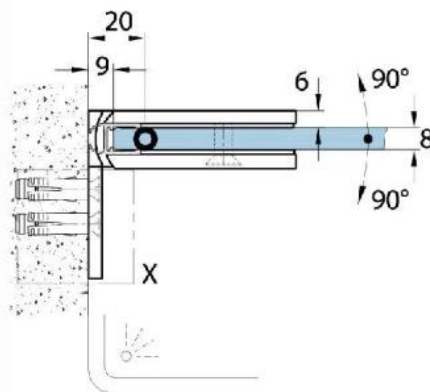

### Duschtürscharnier Milano Original mit Langlochplatte

Material:	Messing
Ausführung:	verchromt poliert
Montage:	Glas/Wand 90°
Glasstärke:	8 / 10 mm
Verkaufseinheit (VE):	St
Packungseinheit (PE):	1.00
Form:	eckig
Glasbearbeitung:	Glasausschnitt
Tragkraft:	50 kg/Paar

beidseitig öffnend, verdeckte Verschraubung, vorgerichtet für 8 mm ESG, max. Türgröße 800 x 2250 mm bzw. 50 kg/Paar, in der Nulllage (Rasterung) stufenlos einstellbar

Ohne Dichtprofil / sans joint

Mit Dichtprofil / avec joints

Mit Dichtprofil / avec joints