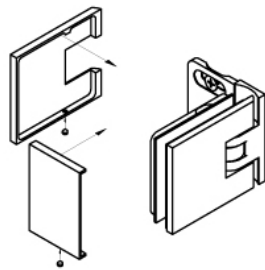

### Duschtürscharnier Milano Original mit Langlochplatte

Material:	Messing
Ausführung:	verchromt poliert
Montage:	Glas/Wand 90°
Glasstärke:	8 / 10 mm
Verkaufseinheit (VE):	St
Packungseinheit (PE):	1.00
Form:	eckig
Glasbearbeitung:	Glasausschnitt
Tragkraft:	50 kg/Paar

beidseitig öffnend, verdeckte Verschraubung, vorgerichtet für 8 mm ESG, max. Türgröße 800 x 2250 mm bzw. 50 kg/Paar, in der Nulllage (Rasterung) stufenlos einstellbar

Ohne Dichtprofil / sans joint

Mit Dichtprofil / avec joints