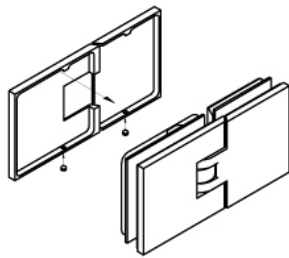

15.07830.04

Duschtürscharnier Milano Original

Material:	Messing
Ausführung:	Edelstahleffekt
Montage:	Glas/Glas 180°
Glasstärke:	8 / 10 mm
Verkaufseinheit (VE):	St
Packungseinheit (PE):	1.00
Form:	eckig
Glasbearbeitung:	Glasausschnitt
Tragkraft:	50 kg/Paar

beidseitig öffnend, verdeckte Verschraubung, vorgerichtet für 8 mm ESG, max. Türgrösse 800 x 2250 mm bzw. 50 kg/Paar, in der Nulllage (Rasterung) stufenlos einstellbar

Ohne Dichtprofil / sans joint

Mit Dichtprofil / avec joint

Mit Dichtprofil / avec joint

Mit Dichtprofil / avec joint