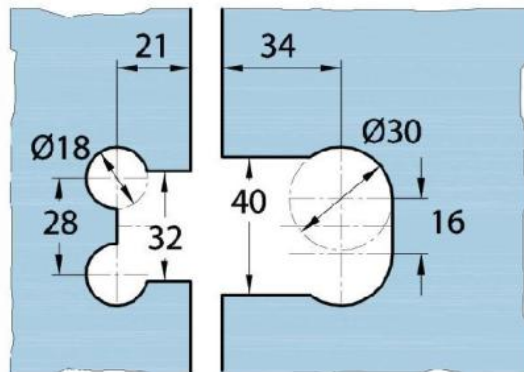

15.07830.04

Duschtürscharnier Milano Original

Material:	Messing
Ausführung:	Edelstahleffekt
Montage:	Glas/Glas 180°
Glasstärke:	8 / 10 mm
Verkaufseinheit (VE):	St
Packungseinheit (PE):	1.00
Form:	eckig
Glasbearbeitung:	Glasausschnitt
Tragkraft:	50 kg/Paar

beidseitig öffnend, verdeckte Verschraubung, vorgerichtet für 8 mm ESG, max. Türgrösse 800 x 2250 mm bzw. 50 kg/Paar, in der Nulllage (Rasterung) stufenlos einstellbar

Ohne Dichtprofil / sans joint

Mit Dichtprofil / avec joint