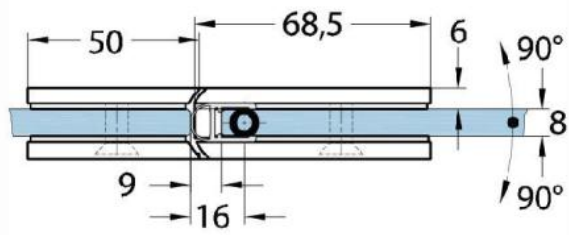

15.07830.04

Duschtürscharnier Milano Original

Material:	Messing
Ausführung:	Edelstahleffekt
Montage:	Glas/Glas 180°
Glasstärke:	8 / 10 mm
Verkaufseinheit (VE):	St
Packungseinheit (PE):	1.00
Form:	eckig
Glasbearbeitung:	Glasausschnitt
Tragkraft:	50 kg/Paar

beidseitig öffnend, verdeckte Verschraubung, vorgerichtet für 8 mm ESG, max. Türgrösse 800 x 2250 mm bzw. 50 kg/Paar, in der Nulllage (Rasterung) stufenlos einstellbar

Ohne Dichtprofil / sans joint

Mit Dichtprofil / avec joint

Mit Dichtprofil / avec joint

Mit Dichtprofil / avec joint