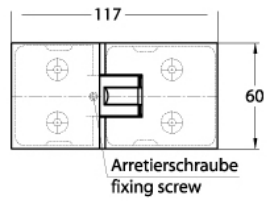

15.07830.04

Duschtürscharnier Milano Original

Material:	Messing
Ausführung:	Edelstahleffekt
Montage:	Glas/Glas 180°
Glasstärke:	8 / 10 mm
Verkaufseinheit (VE):	St
Packungseinheit (PE):	1.00
Form:	eckig
Glasbearbeitung:	Glasausschnitt
Tragkraft:	50 kg/Paar

beidseitig öffnend, verdeckte Verschraubung, vorgerichtet für 8 mm ESG, max. Türgrösse 800 x 2250 mm bzw. 50 kg/Paar, in der Nulllage (Rasterung) stufenlos einstellbar

Ohne Dichtprofil / sans joint

Mit Dichtprofil / avec joint