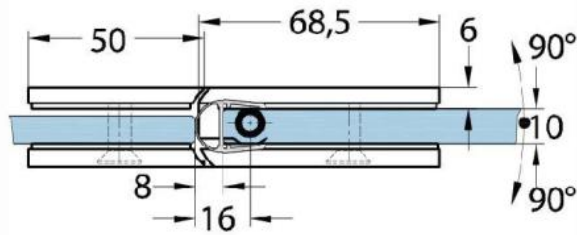

15.07830.04

Duschtürscharnier Milano Original

Material:	Messing
Ausführung:	Edelstahleffekt
Montage:	Glas/Glas 180°
Glasstärke:	8 / 10 mm
Verkaufseinheit (VE):	St
Packungseinheit (PE):	1.00
Form:	eckig
Glasbearbeitung:	Glasausschnitt
Tragkraft:	50 kg/Paar

beidseitig öffnend, verdeckte Verschraubung, vorgerichtet für 8 mm ESG, max. Türgrösse 800 x 2250 mm bzw. 50 kg/Paar, in der Nulllage (Rasterung) stufenlos einstellbar

Ohne Dichtprofil / sans joint

Mit Dichtprofil / avec joint

Mit Dichtprofil / avec joint

Mit Dichtprofil / avec joint