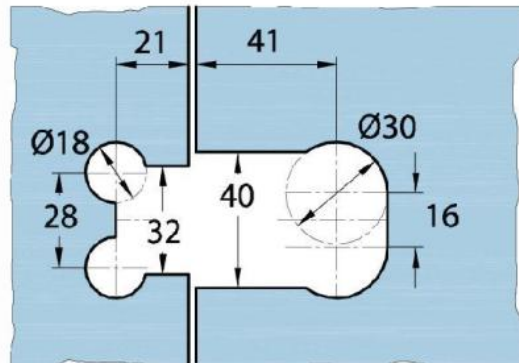

15.07830.04

Duschtürscharnier Milano Original

Material:	Messing
Ausführung:	Edelstahleffekt
Montage:	Glas/Glas 180°
Glasstärke:	8 / 10 mm
Verkaufseinheit (VE):	St
Packungseinheit (PE):	1.00
Form:	eckig
Glasbearbeitung:	Glasausschnitt
Tragkraft:	50 kg/Paar

beidseitig öffnend, verdeckte Verschraubung, vorgerichtet für 8 mm ESG, max. Türgrösse 800 x 2250 mm bzw. 50 kg/Paar, in der Nulllage (Rasterung) stufenlos einstellbar

Ohne Dichtprofil / sans joint

Mit Dichtprofil / avec joint