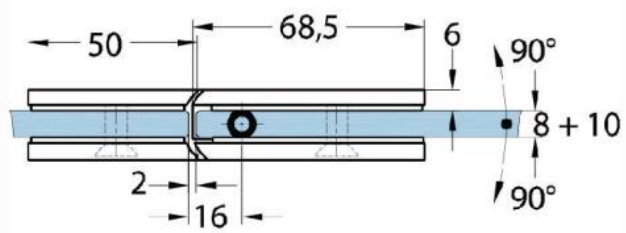

15.07830.04

Duschtürscharnier Milano Original

Material:	Messing
Ausführung:	Edelstahleffekt
Montage:	Glas/Glas 180°
Glasstärke:	8 / 10 mm
Verkaufseinheit (VE):	St
Packungseinheit (PE):	1.00
Form:	eckig
Glasbearbeitung:	Glasausschnitt
Tragkraft:	50 kg/Paar

beidseitig öffnend, verdeckte Verschraubung, vorgerichtet für 8 mm ESG, max. Türgrösse 800 x 2250 mm bzw. 50 kg/Paar, in der Nulllage (Rasterung) stufenlos einstellbar

Ohne Dichtprofil / sans joint

Mit Dichtprofil / avec joint