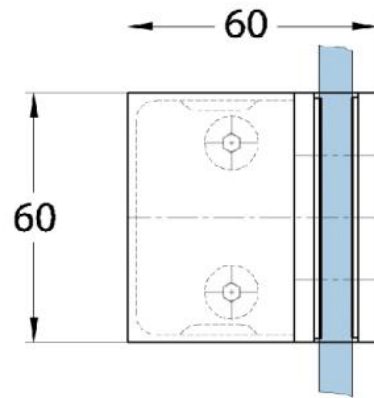

### Duschtürscharnier Milano Original

|                       |                   |
|-----------------------|-------------------|
| Material:             | Messing           |
| Ausführung:           | verchromt poliert |
| Montage:              | Glas/Glas 90°     |
| Glasstärke:           | 8 / 10 mm         |
| Verkaufseinheit (VE): | St                |
| Packungseinheit (PE): | 1.00              |
| Form:                 | eckig             |
| Tragkraft:            | 50 kg/Paar        |

beidseitig öffnend, verdeckte Verschraubung, vorgerichtet für 8 mm ESG, max. Türgröße 800 x 2250 mm bzw. 50 kg/Paar, in der Nulllage (Rasterung) stufenlos einstellbar

Ohne Dichtprofil / sans joint

Mit Dichtprofil / avec joint