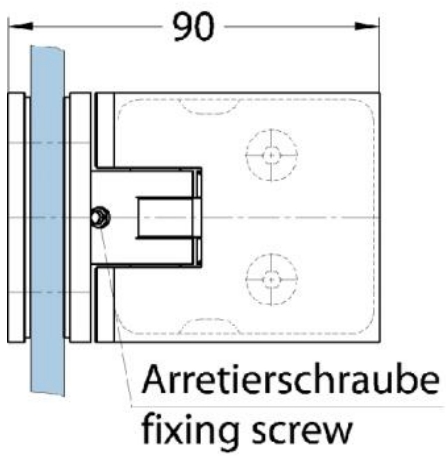

### Duschtürscharnier Milano Original

|                       |                   |
|-----------------------|-------------------|
| Material:             | Messing           |
| Ausführung:           | verchromt poliert |
| Montage:              | Glas/Glas 90°     |
| Glasstärke:           | 8 / 10 mm         |
| Verkaufseinheit (VE): | St                |
| Packungseinheit (PE): | 1.00              |
| Form:                 | eckig             |
| Tragkraft:            | 50 kg/Paar        |

beidseitig öffnend, verdeckte Verschraubung, vorgerichtet für 8 mm ESG, max. Türgröße 800 x 2250 mm bzw. 50 kg/Paar, in der Nulllage (Rasterung) stufenlos einstellbar

Ohne Dichtprofil / sans joint

Mit Dichtprofil / avec joint