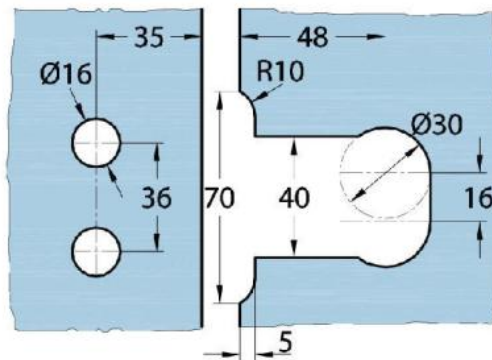

### Duschtürscharnier Milano Original

|                       |                   |
|-----------------------|-------------------|
| Material:             | Messing           |
| Ausführung:           | verchromt poliert |
| Montage:              | Glas/Glas 90°     |
| Glasstärke:           | 8 / 10 mm         |
| Verkaufseinheit (VE): | St                |
| Packungseinheit (PE): | 1.00              |
| Form:                 | eckig             |
| Tragkraft:            | 50 kg/Paar        |

beidseitig öffnend, verdeckte Verschraubung, vorgerichtet für 8 mm ESG, max. Türgröße 800 x 2250 mm bzw. 50 kg/Paar, in der Nulllage (Rasterung) stufenlos einstellbar

Ohne Dichtprofil / sans joint

Mit Dichtprofil / avec joint