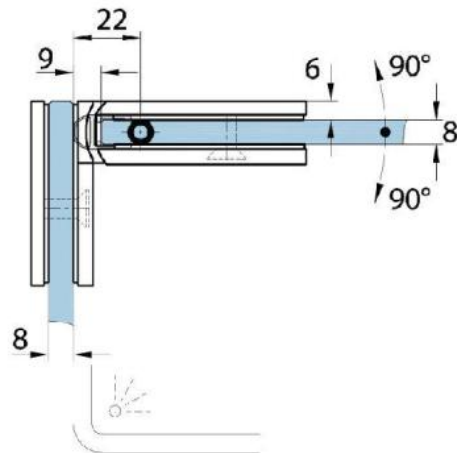

### Duschtürscharnier Milano Original

|                       |                   |
|-----------------------|-------------------|
| Material:             | Messing           |
| Ausführung:           | verchromt poliert |
| Montage:              | Glas/Glas 90°     |
| Glasstärke:           | 8 / 10 mm         |
| Verkaufseinheit (VE): | St                |
| Packungseinheit (PE): | 1.00              |
| Form:                 | eckig             |
| Tragkraft:            | 50 kg/Paar        |

beidseitig öffnend, verdeckte Verschraubung, vorgerichtet für 8 mm ESG, max. Türgröße 800 x 2250 mm bzw. 50 kg/Paar, in der Nulllage (Rasterung) stufenlos einstellbar

Ohne Dichtprofil / sans joint

Mit Dichtprofil / avec joint

Mit Dichtprofil / avec joint