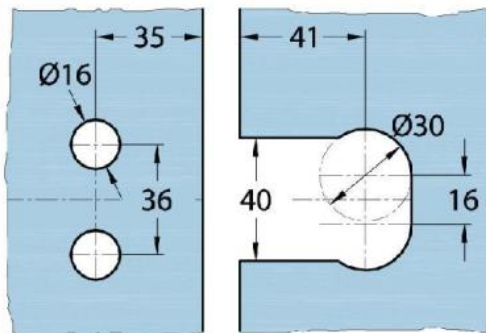

### Duschtürscharnier Milano Original

|                       |                   |
|-----------------------|-------------------|
| Material:             | Messing           |
| Ausführung:           | verchromt poliert |
| Montage:              | Glas/Glas 90°     |
| Glasstärke:           | 8 / 10 mm         |
| Verkaufseinheit (VE): | St                |
| Packungseinheit (PE): | 1.00              |
| Form:                 | eckig             |
| Tragkraft:            | 50 kg/Paar        |

beidseitig öffnend, verdeckte Verschraubung, vorgerichtet für 8 mm ESG, max. Türgröße 800 x 2250 mm bzw. 50 kg/Paar, in der Nulllage (Rasterung) stufenlos einstellbar

Ohne Dichtprofil / sans joint

Mit Dichtprofil / avec joint