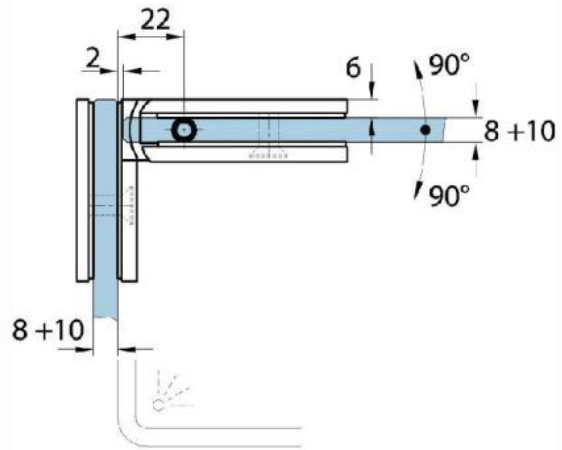

### Duschtürscharnier Milano Original

|                       |                   |
|-----------------------|-------------------|
| Material:             | Messing           |
| Ausführung:           | verchromt poliert |
| Montage:              | Glas/Glas 90°     |
| Glasstärke:           | 8 / 10 mm         |
| Verkaufseinheit (VE): | St                |
| Packungseinheit (PE): | 1.00              |
| Form:                 | eckig             |
| Tragkraft:            | 50 kg/Paar        |

beidseitig öffnend, verdeckte Verschraubung, vorgerichtet für 8 mm ESG, max. Türgröße 800 x 2250 mm bzw. 50 kg/Paar, in der Nulllage (Rasterung) stufenlos einstellbar

Ohne Dichtprofil / sans joint

Mit Dichtprofil / avec joint