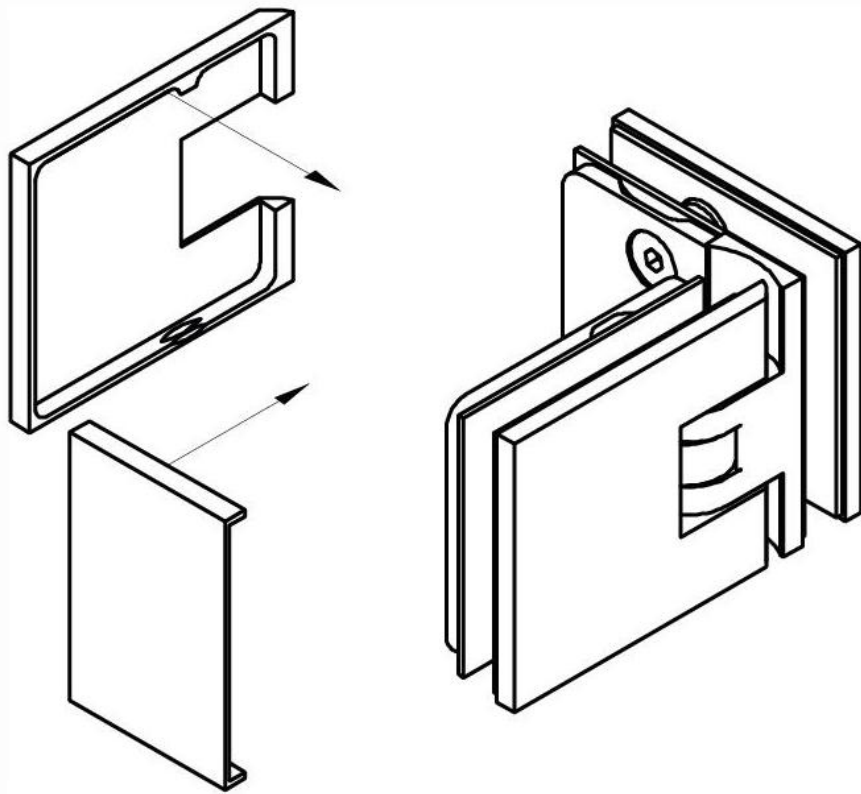

### Duschtürscharnier Milano Original

|                       |                   |
|-----------------------|-------------------|
| Material:             | Messing           |
| Ausführung:           | verchromt poliert |
| Montage:              | Glas/Glas 90°     |
| Glasstärke:           | 8 / 10 mm         |
| Verkaufseinheit (VE): | St                |
| Packungseinheit (PE): | 1.00              |
| Form:                 | eckig             |
| Tragkraft:            | 50 kg/Paar        |

beidseitig öffnend, verdeckte Verschraubung, vorgerichtet für 8 mm ESG, max. Türgröße 800 x 2250 mm bzw. 50 kg/Paar, in der Nulllage (Rasterung) stufenlos einstellbar

Ohne Dichtprofil / sans joint

Mit Dichtprofil / avec joint