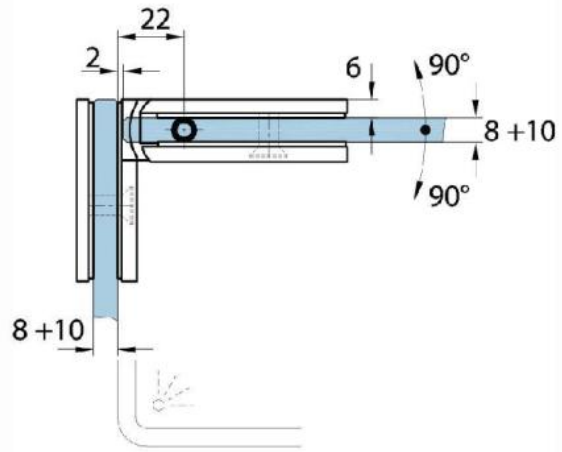

15.07840.04

Duschtürscharnier Milano Original

Material:	Messing
Ausführung:	Edelstahleffekt
Montage:	Glas/Glas 90°
Glasstärke:	8 / 10 mm
Verkaufseinheit (VE):	St
Packungseinheit (PE):	1.00
Form:	eckig
Tragkraft:	50 kg/Paar

beidseitig öffnend, verdeckte Verschraubung, vorgerichtet für 8 mm ESG, max. Türgröße 800 x 2250 mm bzw. 50 kg/Paar, in der Nulllage (Rasterung) stufenlos einstellbar

Ohne Dichtprofil / sans joint

Mit Dichtprofil / avec joint

Mit Dichtprofil / avec joint