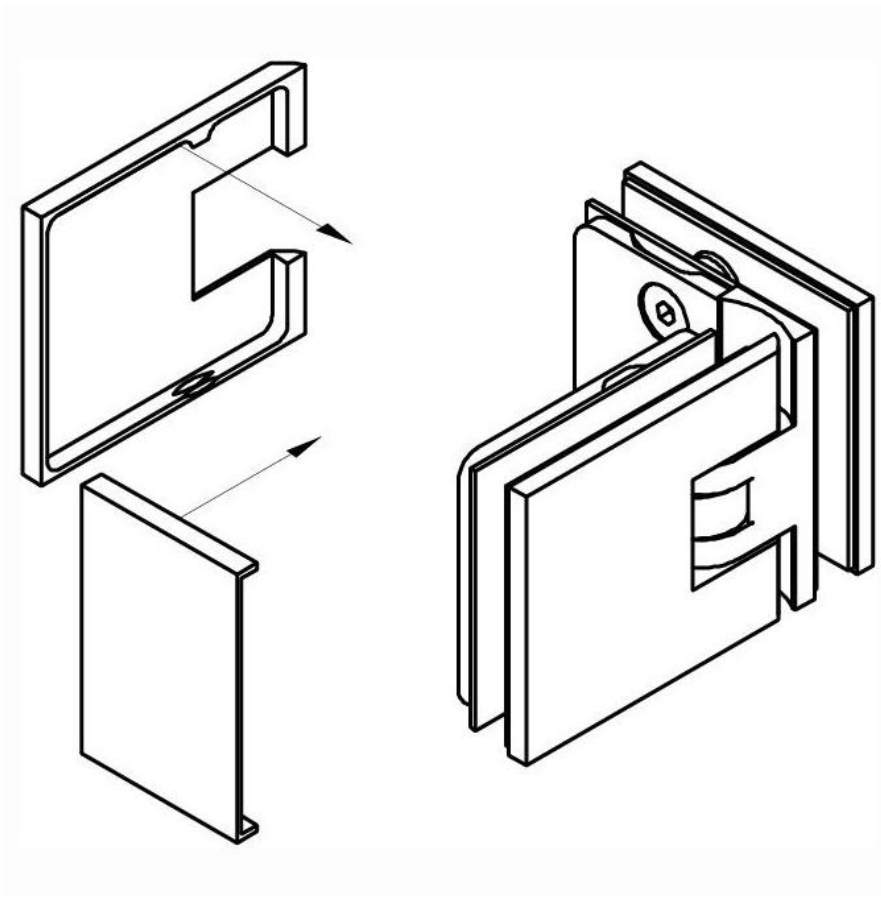

15.07840.04

Duschtürscharnier Milano Original

Material:	Messing
Ausführung:	Edelstahleffekt
Montage:	Glas/Glas 90°
Glasstärke:	8 / 10 mm
Verkaufseinheit (VE):	St
Packungseinheit (PE):	1.00
Form:	eckig
Tragkraft:	50 kg/Paar

beidseitig öffnend, verdeckte Verschraubung, vorgerichtet für 8 mm ESG, max. Türgröße 800 x 2250 mm bzw. 50 kg/Paar, in der Nulllage (Rasterung) stufenlos einstellbar

Ohne Dichtprofil / sans joint

Mit Dichtprofil / avec joint

Mit Dichtprofil / avec joint