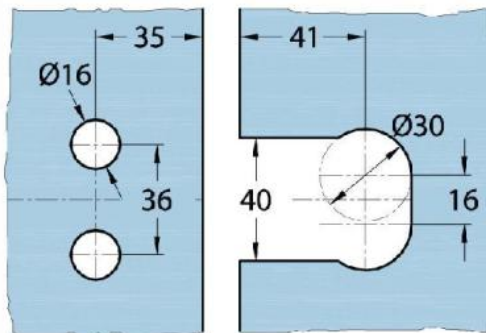

15.07840.04

Duschtürscharnier Milano Original

Material:	Messing
Ausführung:	Edelstahleffekt
Montage:	Glas/Glas 90°
Glasstärke:	8 / 10 mm
Verkaufseinheit (VE):	St
Packungseinheit (PE):	1.00
Form:	eckig
Tragkraft:	50 kg/Paar

beidseitig öffnend, verdeckte Verschraubung, vorgerichtet für 8 mm ESG, max. Türgröße 800 x 2250 mm bzw. 50 kg/Paar, in der Nulllage (Rasterung) stufenlos einstellbar

Ohne Dichtprofil / sans joint

Mit Dichtprofil / avec joint