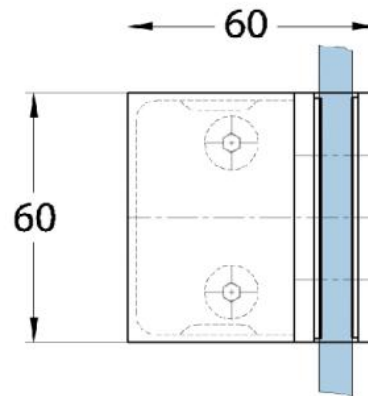

15.07840.04

Duschtürscharnier Milano Original

Material:	Messing
Ausführung:	Edelstahleffekt
Montage:	Glas/Glas 90°
Glasstärke:	8 / 10 mm
Verkaufseinheit (VE):	St
Packungseinheit (PE):	1.00
Form:	eckig
Tragkraft:	50 kg/Paar

beidseitig öffnend, verdeckte Verschraubung, vorgerichtet für 8 mm ESG, max. Türgröße 800 x 2250 mm bzw. 50 kg/Paar, in der Nulllage (Rasterung) stufenlos einstellbar

Ohne Dichtprofil / sans joint

Mit Dichtprofil / avec joint

Mit Dichtprofil / avec joint