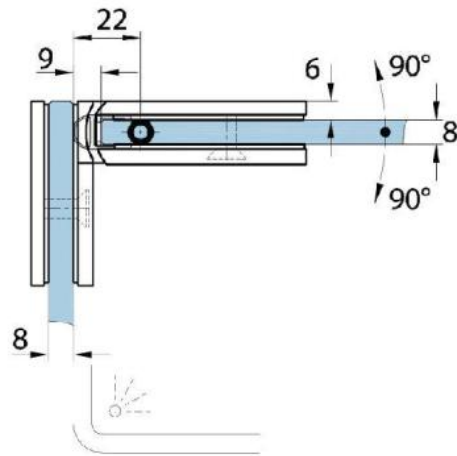

15.07840.04

Duschtürscharnier Milano Original

Material:	Messing
Ausführung:	Edelstahleffekt
Montage:	Glas/Glas 90°
Glasstärke:	8 / 10 mm
Verkaufseinheit (VE):	St
Packungseinheit (PE):	1.00
Form:	eckig
Tragkraft:	50 kg/Paar

beidseitig öffnend, verdeckte Verschraubung, vorgerichtet für 8 mm ESG, max. Türgröße 800 x 2250 mm bzw. 50 kg/Paar, in der Nulllage (Rasterung) stufenlos einstellbar

Ohne Dichtprofil / sans joint

Mit Dichtprofil / avec joint

Mit Dichtprofil / avec joint