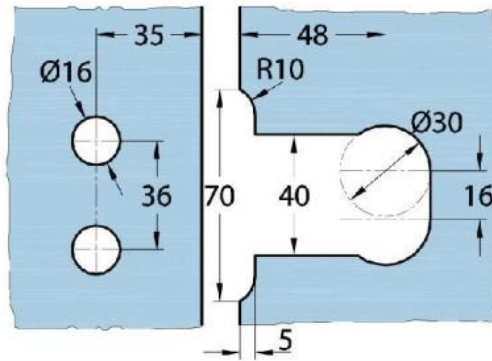

15.07840.04

Duschtürscharnier Milano Original

Material:	Messing
Ausführung:	Edelstahleffekt
Montage:	Glas/Glas 90°
Glasstärke:	8 / 10 mm
Verkaufseinheit (VE):	St
Packungseinheit (PE):	1.00
Form:	eckig
Tragkraft:	50 kg/Paar

beidseitig öffnend, verdeckte Verschraubung, vorgerichtet für 8 mm ESG, max. Türgröße 800 x 2250 mm bzw. 50 kg/Paar, in der Nulllage (Rasterung) stufenlos einstellbar

Ohne Dichtprofil / sans joint

Mit Dichtprofil / avec joint