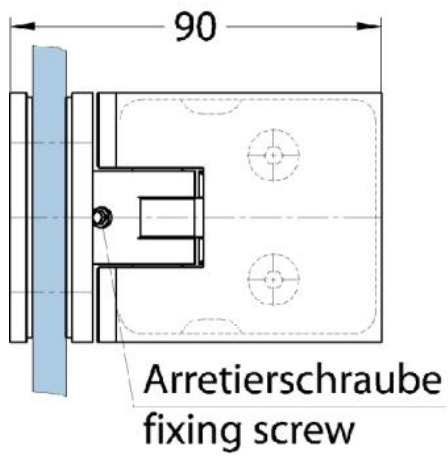

15.07840.04

Duschtürscharnier Milano Original

Material:	Messing
Ausführung:	Edelstahleffekt
Montage:	Glas/Glas 90°
Glasstärke:	8 / 10 mm
Verkaufseinheit (VE):	St
Packungseinheit (PE):	1.00
Form:	eckig
Tragkraft:	50 kg/Paar

beidseitig öffnend, verdeckte Verschraubung, vorgerichtet für 8 mm ESG, max. Türgröße 800 x 2250 mm bzw. 50 kg/Paar, in der Nulllage (Rasterung) stufenlos einstellbar

Ohne Dichtprofil / sans joint

Mit Dichtprofil / avec joint

Mit Dichtprofil / avec joint