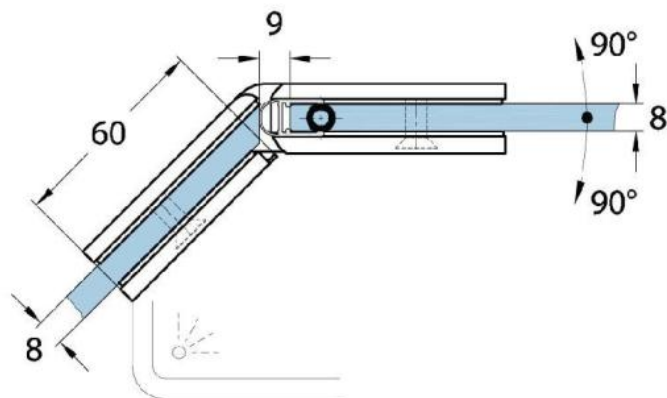

Ohne Dichtprofil / sans joint

Mit Dichtprofil / avec joint