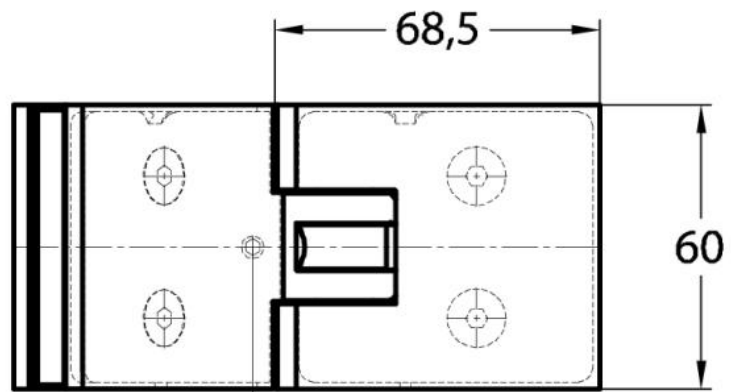

15.07870.01

Duschtürscharnier Milano Original

| | |
|-----------------------|-------------------|
| Material: | Messing |
| Ausführung: | verchromt poliert |
| Montage: | Glas/Glas 135° |
| Glasstärke: | 8 / 10 mm |
| Verkaufseinheit (VE): | St |
| Packungseinheit (PE): | 1.00 |
| Form: | eckig |
| Tragkraft: | 50 kg/Paar |

beidseitig öffnend, verdeckte Verschraubung, vorgerichtet für 8 mm ESG, max. Türgröße 800 x 2250 mm bzw. 50 kg/Paar, in der Nulllage (Rasterung) stufenlos einstellbar

Arretierschraube
fixing screw

Ohne Dichtprofil / sans joint