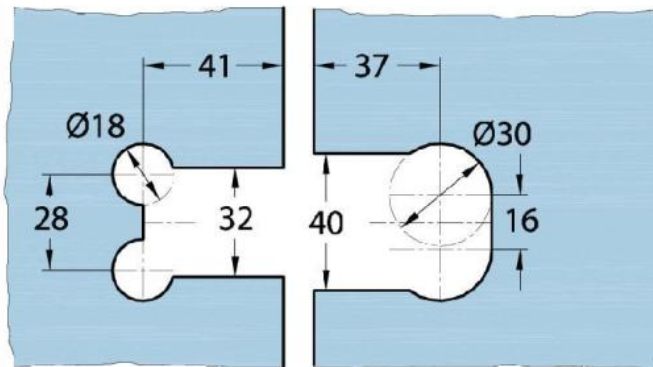

Ohne Dichtprofil / sans joint

Mit Dichtprofil / avec joint