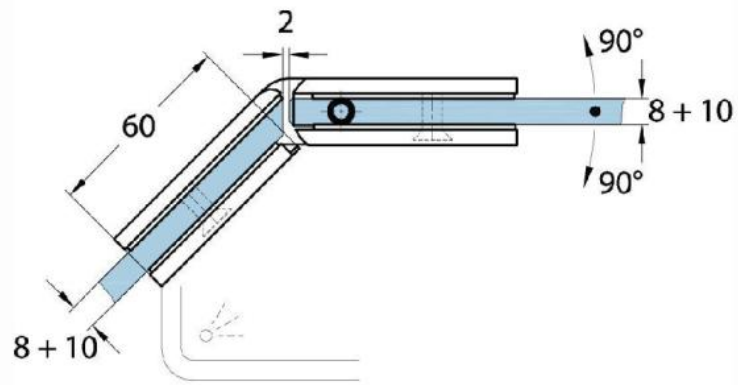

15.07870.01

Duschtürscharnier Milano Original

| | |
|-----------------------|-------------------|
| Material: | Messing |
| Ausführung: | verchromt poliert |
| Montage: | Glas/Glas 135° |
| Glasstärke: | 8 / 10 mm |
| Verkaufseinheit (VE): | St |
| Packungseinheit (PE): | 1.00 |
| Form: | eckig |
| Tragkraft: | 50 kg/Paar |

beidseitig öffnend, verdeckte Verschraubung, vorgerichtet für 8 mm ESG, max. Türgröße 800 x 2250 mm bzw. 50 kg/Paar, in der Nulllage (Rasterung) stufenlos einstellbar

Arretierschraube
fixing screw

Ohne Dichtprofil / sans joint