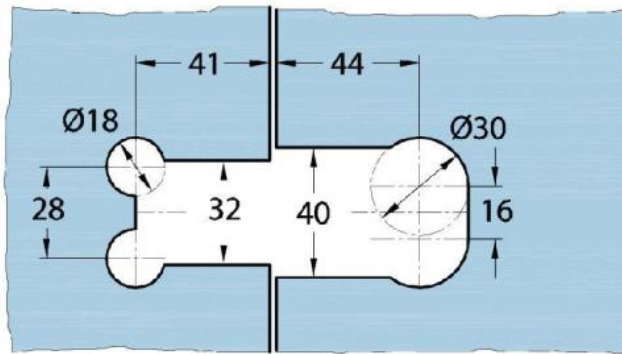

15.07870.01

Duschtürscharnier Milano Original

| | |
|-----------------------|-------------------|
| Material: | Messing |
| Ausführung: | verchromt poliert |
| Montage: | Glas/Glas 135° |
| Glasstärke: | 8 / 10 mm |
| Verkaufseinheit (VE): | St |
| Packungseinheit (PE): | 1.00 |
| Form: | eckig |
| Tragkraft: | 50 kg/Paar |

beidseitig öffnend, verdeckte Verschraubung, vorgerichtet für 8 mm ESG, max. Türgröße 800 x 2250 mm bzw. 50 kg/Paar, in der Nulllage (Rasterung) stufenlos einstellbar

Arretierschraube
fixing screw

Ohne Dichtprofil / sans joint