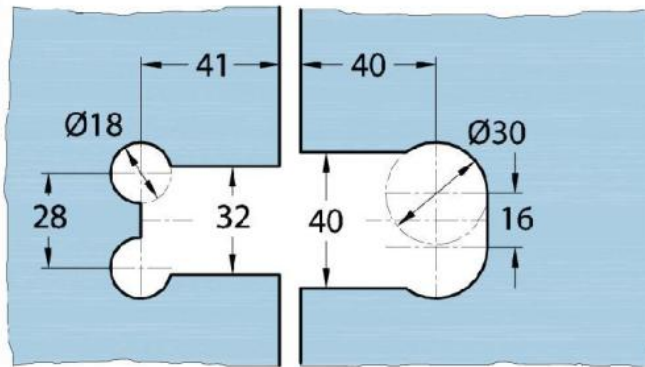

Mit Dichtprofil / avec joint