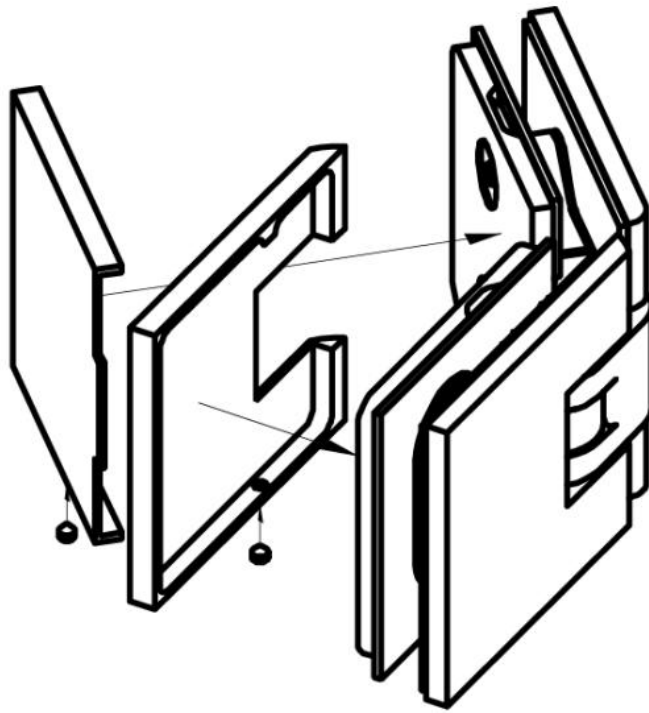

15.07870.01

Duschtürscharnier Milano Original

| | |
|-----------------------|-------------------|
| Material: | Messing |
| Ausführung: | verchromt poliert |
| Montage: | Glas/Glas 135° |
| Glasstärke: | 8 / 10 mm |
| Verkaufseinheit (VE): | St |
| Packungseinheit (PE): | 1.00 |
| Form: | eckig |
| Tragkraft: | 50 kg/Paar |

beidseitig öffnend, verdeckte Verschraubung, vorgerichtet für 8 mm ESG, max. Türgröße 800 x 2250 mm bzw. 50 kg/Paar, in der Nulllage (Rasterung) stufenlos einstellbar

Arretierschraube
fixing screw

Ohne Dichtprofil / sans joint