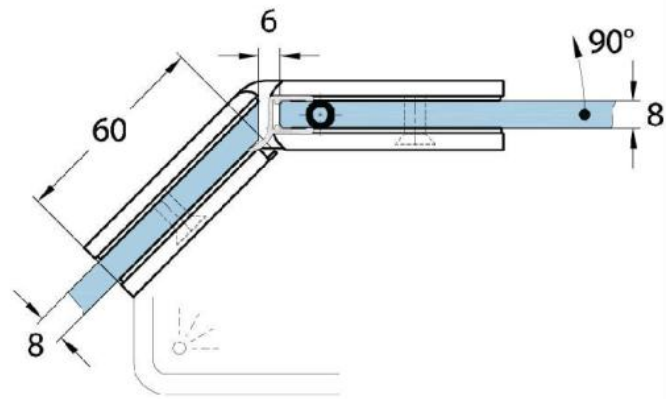

Mit Dichtprofil / avec joint