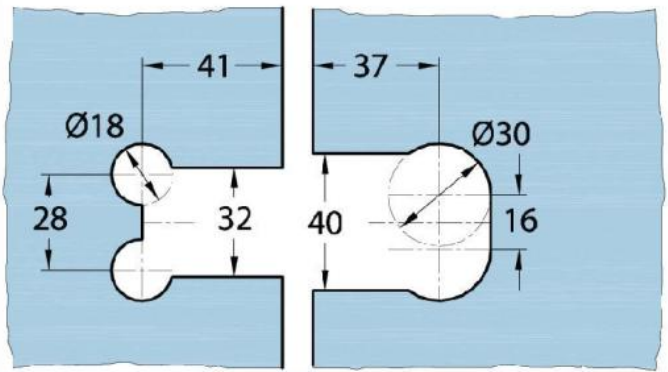

15.07870.04

Duschtürscharnier Milano Original

Material:	Messing
Ausführung:	Edelstahleffekt
Montage:	Glas/Glas 135°
Glasstärke:	8 / 10 mm
Verkaufseinheit (VE):	St
Packungseinheit (PE):	1.00
Form:	eckig
Tragkraft:	50 kg/Paar

beidseitig öffnend, verdeckte Verschraubung, vorgerichtet für 8 mm ESG, max. Türgröße 800 x 2250 mm bzw. 50 kg/Paar, in der Nulllage (Rasterung) stufenlos einstellbar

Ohne Dichtprofil / sans joint

Mit Dichtprofil / avec joint