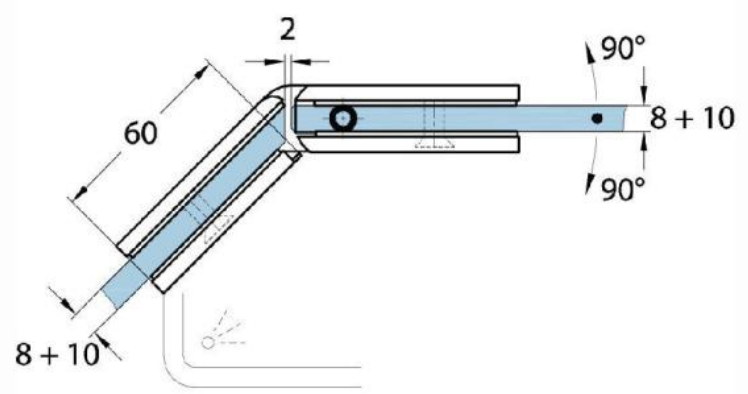

15.07870.04

Duschtürscharnier Milano Original

Material:	Messing
Ausführung:	Edelstahleffekt
Montage:	Glas/Glas 135°
Glasstärke:	8 / 10 mm
Verkaufseinheit (VE):	St
Packungseinheit (PE):	1.00
Form:	eckig
Tragkraft:	50 kg/Paar

beidseitig öffnend, verdeckte Verschraubung, vorgerichtet für 8 mm ESG, max. Türgröße 800 x 2250 mm bzw. 50 kg/Paar, in der Nulllage (Rasterung) stufenlos einstellbar

Ohne Dichtprofil / sans joint

Mit Dichtprofil / avec joint