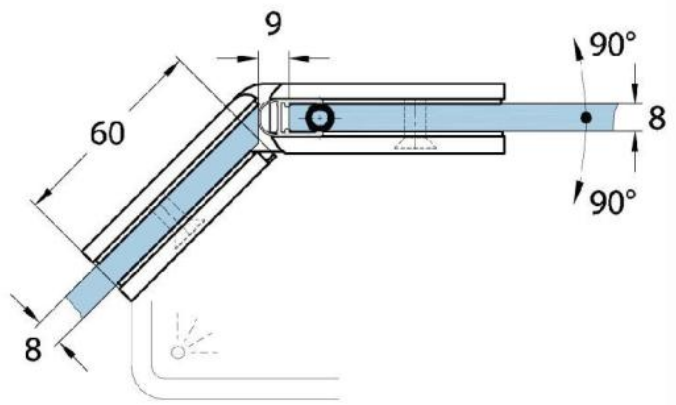

15.07870.04

Duschtürscharnier Milano Original

Material:	Messing
Ausführung:	Edelstahleffekt
Montage:	Glas/Glas 135°
Glasstärke:	8 / 10 mm
Verkaufseinheit (VE):	St
Packungseinheit (PE):	1.00
Form:	eckig
Tragkraft:	50 kg/Paar

beidseitig öffnend, verdeckte Verschraubung, vorgerichtet für 8 mm ESG, max. Türgröße 800 x 2250 mm bzw. 50 kg/Paar, in der Nulllage (Rasterung) stufenlos einstellbar

Ohne Dichtprofil / sans joint

Mit Dichtprofil / avec joint