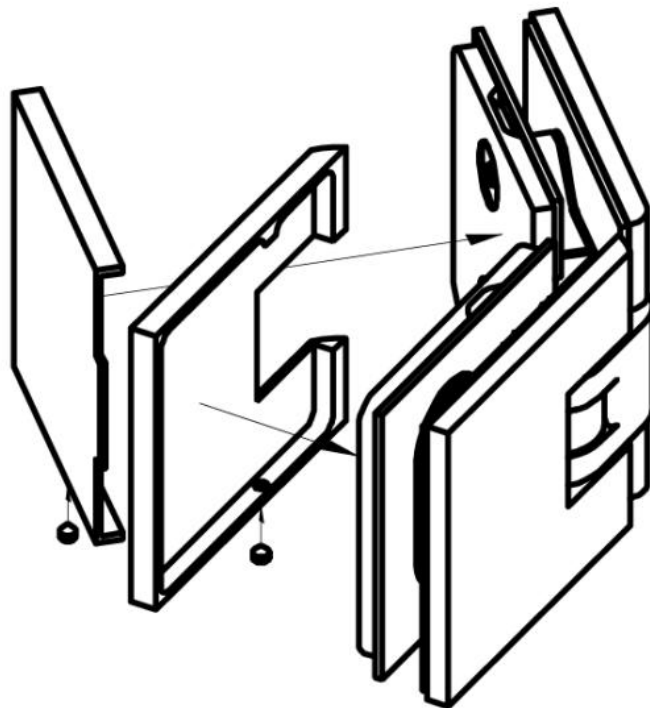

15.07870.04

Duschtürscharnier Milano Original

Material:	Messing
Ausführung:	Edelstahleffekt
Montage:	Glas/Glas 135°
Glasstärke:	8 / 10 mm
Verkaufseinheit (VE):	St
Packungseinheit (PE):	1.00
Form:	eckig
Tragkraft:	50 kg/Paar

beidseitig öffnend, verdeckte Verschraubung, vorgerichtet für 8 mm ESG, max. Türgröße 800 x 2250 mm bzw. 50 kg/Paar, in der Nulllage (Rasterung) stufenlos einstellbar

Ohne Dichtprofil / sans joint

Mit Dichtprofil / avec joint

Mit Dichtprofil / avec joint

Mit Dichtprofil / avec joint