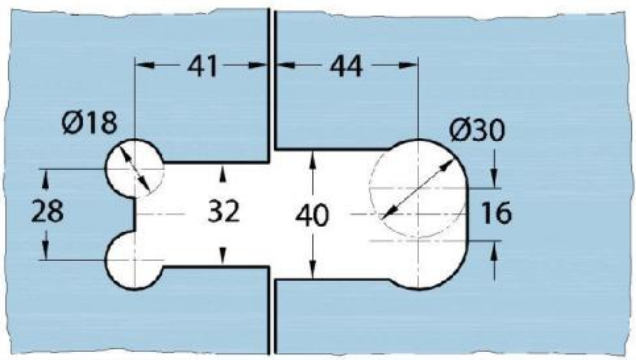

15.07870.04

Duschtürscharnier Milano Original

Material:	Messing
Ausführung:	Edelstahleffekt
Montage:	Glas/Glas 135°
Glasstärke:	8 / 10 mm
Verkaufseinheit (VE):	St
Packungseinheit (PE):	1.00
Form:	eckig
Tragkraft:	50 kg/Paar

beidseitig öffnend, verdeckte Verschraubung, vorgerichtet für 8 mm ESG, max. Türgröße 800 x 2250 mm bzw. 50 kg/Paar, in der Nulllage (Rasterung) stufenlos einstellbar

Ohne Dichtprofil / sans joint

Mit Dichtprofil / avec joint