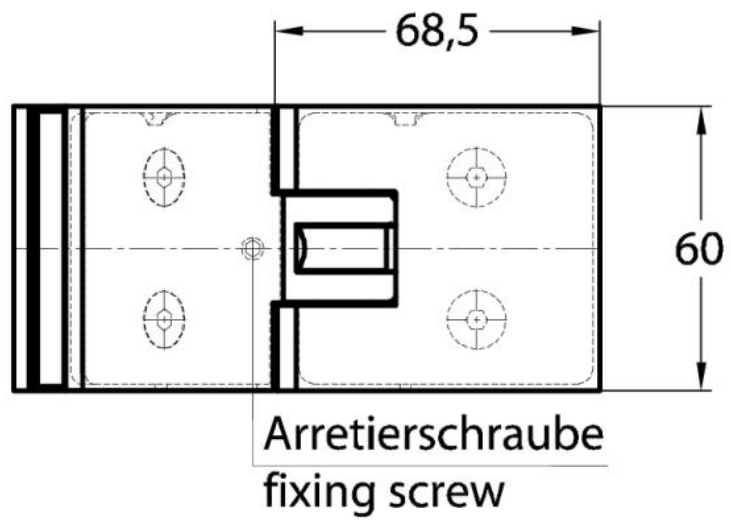

15.07870.04

Duschtürscharnier Milano Original

Material:	Messing
Ausführung:	Edelstahleffekt
Montage:	Glas/Glas 135°
Glasstärke:	8 / 10 mm
Verkaufseinheit (VE):	St
Packungseinheit (PE):	1.00
Form:	eckig
Tragkraft:	50 kg/Paar

beidseitig öffnend, verdeckte Verschraubung, vorgerichtet für 8 mm ESG, max. Türgröße 800 x 2250 mm bzw. 50 kg/Paar, in der Nulllage (Rasterung) stufenlos einstellbar

Ohne Dichtprofil / sans joint

Mit Dichtprofil / avec joint