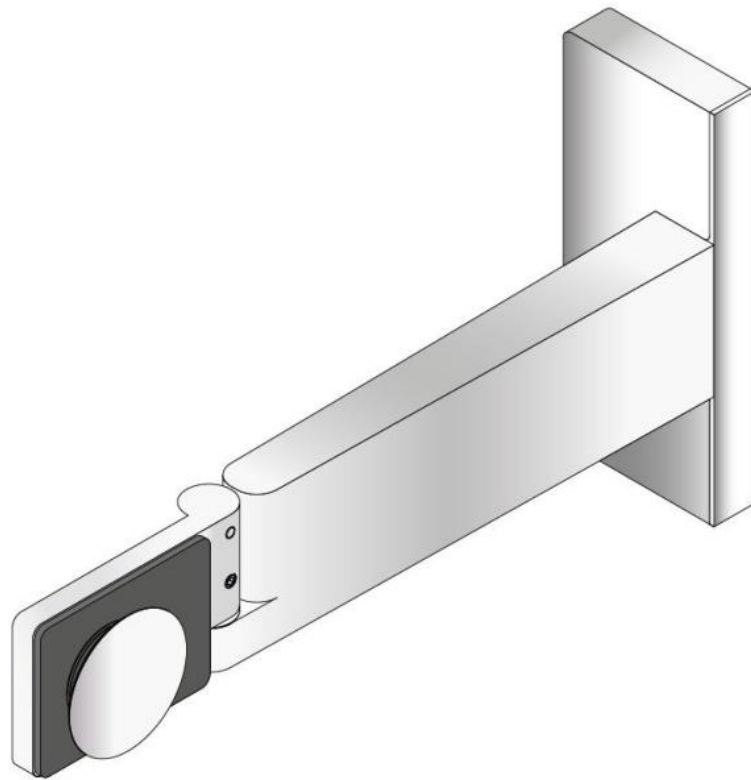

### Tragarm Hebe-Senk Poseidon VarionPlus

Material:	Messing
Ausführung:	verchromt poliert
Montage:	Glas/Wand, DIN links
Glasstärke:	8 mm
Verkaufseinheit (VE):	St
Packungseinheit (PE):	2.00
Form:	abgerundete Ecken
Glasbearbeitung:	Glasbohrung : Ø28 / 40 mm
Tragkraft:	50 kg/Paar

max. Türbreite 1100 mm

**Anschraubplatte**