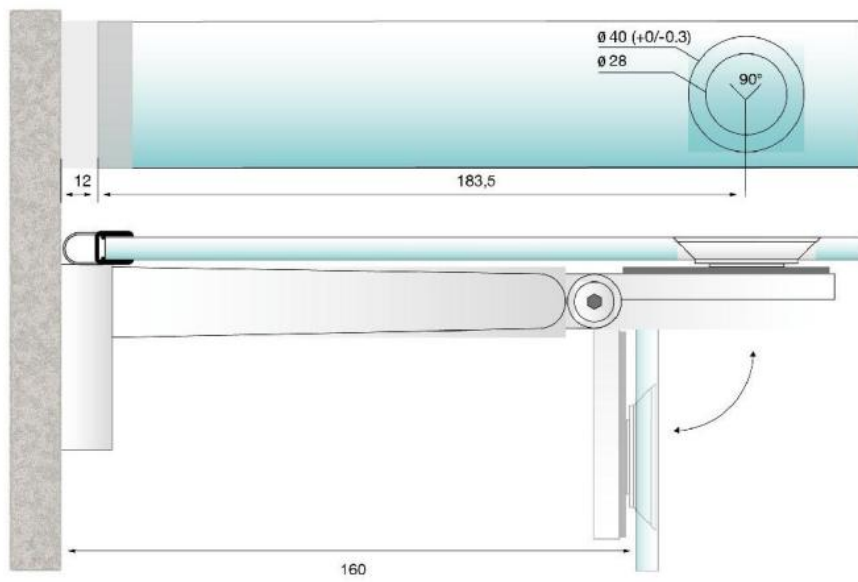

### Tragarm Hebe-Senk Poseidon VarionPlus

Material:	Messing
Ausführung:	verchromt poliert
Montage:	Glas/Wand, DIN links
Glasstärke:	8 mm
Verkaufseinheit (VE):	St
Packungseinheit (PE):	2.00
Form:	abgerundete Ecken
Glasbearbeitung:	Glasbohrung : Ø28 / 40 mm
Tragkraft:	50 kg/Paar

max. Türbreite 1100 mm

**Anschraubplatte**