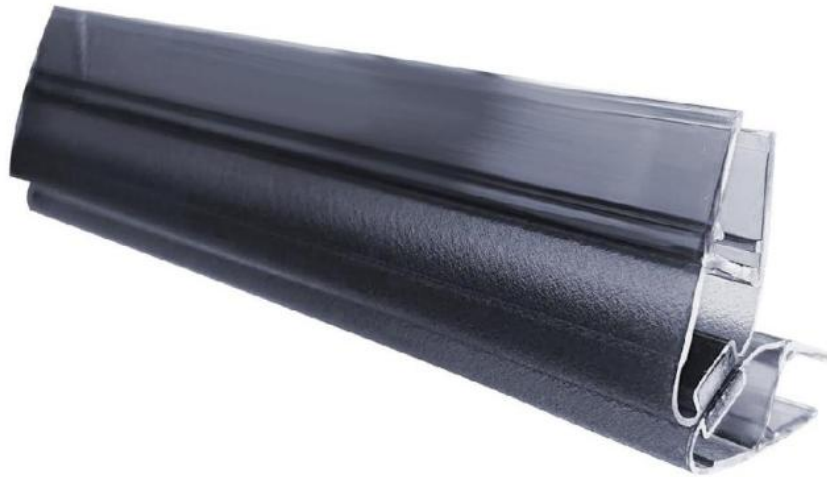

26.65247.48

Magnetchdichtungsprofile für Duschen 90°, Lieferung paarweise

Material: PVC
Ausführung: schwarz
Glasstärke: 6 - 8 mm
Verkaufseinheit (VE): Pr
Packungseinheit (PE): 1.00
Stangenlänge (L): 2500 mm

Schwarz - Transparent, UV-beständig, keine Schimmelpilzbildung

www.fonsegrive.com