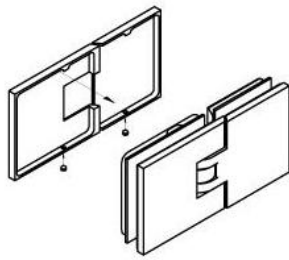

15.07830.07

Duschtürscharnier Milano Original

Material:	Messing
Ausführung:	BlackLine RAL 9005 matt
Montage:	Glas/Glas 180°
Glasstärke:	8 / 10 mm
Verkaufseinheit (VE):	St
Packungseinheit (PE):	1.00
Form:	eckig
Tragkraft:	50 kg/Paar

beidseitig öffnend, verdeckte Verschraubung, vorgerichtet für 8 mm ESG, max. Türgrösse 800 x 2250 mm bzw. 50 kg/Paar, in der Nulllage (Rasterung) stufenlos einstellbar

Ohne Dichtprofil / sans joint

Mit Dichtprofil / avec joint

Mit Dichtprofil / avec joint

Mit Dichtprofil / avec joint