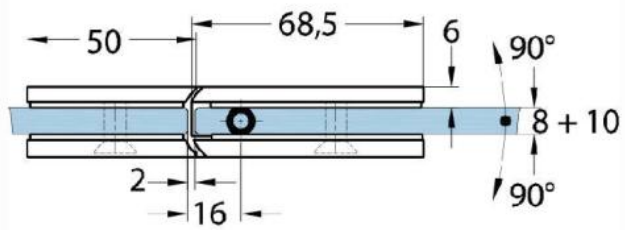

15.07830.07

Duschtürscharnier Milano Original

Material:	Messing
Ausführung:	BlackLine RAL 9005 matt
Montage:	Glas/Glas 180°
Glasstärke:	8 / 10 mm
Verkaufseinheit (VE):	St
Packungseinheit (PE):	1.00
Form:	eckig
Tragkraft:	50 kg/Paar

beidseitig öffnend, verdeckte Verschraubung, vorgerichtet für 8 mm ESG, max. Türgrösse 800 x 2250 mm bzw. 50 kg/Paar, in der Nulllage (Rasterung) stufenlos einstellbar

Ohne Dichtprofil / sans joint

Mit Dichtprofil / avec joint