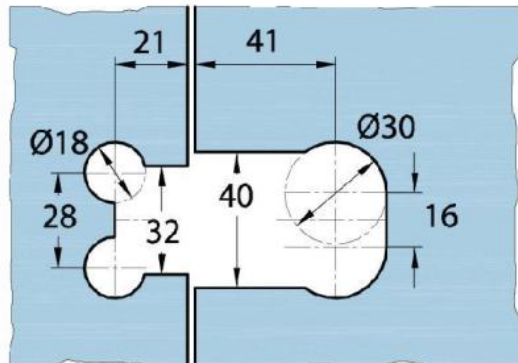

15.07830.07

Duschtürscharnier Milano Original

Material:	Messing
Ausführung:	BlackLine RAL 9005 matt
Montage:	Glas/Glas 180°
Glasstärke:	8 / 10 mm
Verkaufseinheit (VE):	St
Packungseinheit (PE):	1.00
Form:	eckig
Tragkraft:	50 kg/Paar

beidseitig öffnend, verdeckte Verschraubung, vorgerichtet für 8 mm ESG, max. Türgrösse 800 x 2250 mm bzw. 50 kg/Paar, in der Nulllage (Rasterung) stufenlos einstellbar

Ohne Dichtprofil / sans joint

Mit Dichtprofil / avec joint