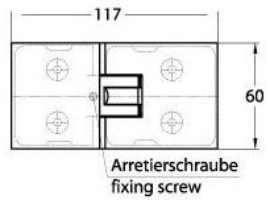

15.07830.07

Duschtürscharnier Milano Original

Material:	Messing
Ausführung:	BlackLine RAL 9005 matt
Montage:	Glas/Glas 180°
Glasstärke:	8 / 10 mm
Verkaufseinheit (VE):	St
Packungseinheit (PE):	1.00
Form:	eckig
Tragkraft:	50 kg/Paar

beidseitig öffnend, verdeckte Verschraubung, vorgerichtet für 8 mm ESG, max. Türgrösse 800 x 2250 mm bzw. 50 kg/Paar, in der Nulllage (Rasterung) stufenlos einstellbar

Ohne Dichtprofil / sans joint

Mit Dichtprofil / avec joint