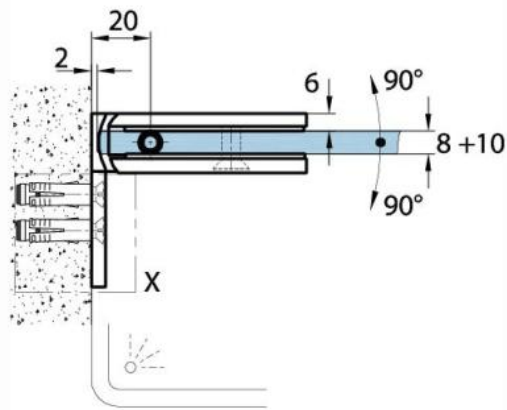

### Duschtürscharnier Milano Original für Saunas mit Langlochplatte

Material:	Messing
Ausführung:	verchromt poliert
Montage:	Glas/Wand 90°
Glasstärke:	8 / 10 mm
Verkaufseinheit (VE):	St
Packungseinheit (PE):	1.00
Form:	eckig
Glasbearbeitung:	Glasausschnitt
Tragkraft:	50 kg/Paar

beidseitig öffnend, verdeckte Verschraubung, vorgerichtet für 8 mm ESG, max. Türgröße 800 x 2250 mm bzw. 50 kg/Paar, in der Nulllage (Rasterung) stufenlos einstellbar, mit thermo-resistenten Saunaeinlagen

### Ohne Dichtprofil / sans joint