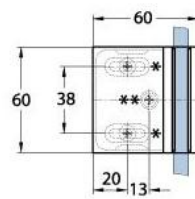

### Duschtürscharnier Milano Original für Saunas mit Langlochplatte

Material:	Messing
Ausführung:	verchromt poliert
Montage:	Glas/Wand 90°
Glasstärke:	8 / 10 mm
Verkaufseinheit (VE):	St
Packungseinheit (PE):	1.00
Form:	eckig
Glasbearbeitung:	Glasausschnitt
Tragkraft:	50 kg/Paar

beidseitig öffnend, verdeckte Verschraubung, vorgerichtet für 8 mm ESG, max. Türgröße 800 x 2250 mm bzw. 50 kg/Paar, in der Nulllage (Rasterung) stufenlos einstellbar, mit thermo-resistenten Saunaeinlagen