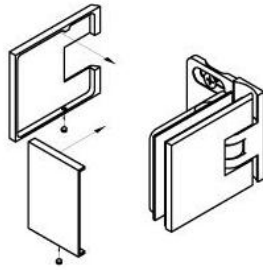

### Duschtürscharnier Milano Original für Saunas mit Langlochplatte

Material:	Messing
Ausführung:	verchromt poliert
Montage:	Glas/Wand 90°
Glasstärke:	8 / 10 mm
Verkaufseinheit (VE):	St
Packungseinheit (PE):	1.00
Form:	eckig
Glasbearbeitung:	Glasausschnitt
Tragkraft:	50 kg/Paar

beidseitig öffnend, verdeckte Verschraubung, vorgerichtet für 8 mm ESG, max. Türgröße 800 x 2250 mm bzw. 50 kg/Paar, in der Nulllage (Rasterung) stufenlos einstellbar, mit thermo-resistenten Saunaeinlagen