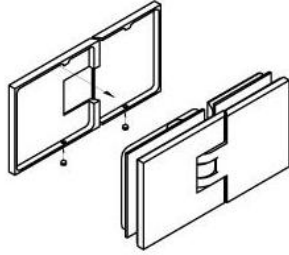

15.17830.01

Duschtürscharnier Milano Original für Saunas

Material:	Messing
Ausführung:	verchromt poliert
Montage:	Glas/Glas 180°
Glasstärke:	8 / 10 mm
Verkaufseinheit (VE):	St
Packungseinheit (PE):	1.00
Form:	eckig
Tragkraft:	50 kg/Paar

beidseitig öffnend, verdeckte Verschraubung, vorgerichtet für 8 mm ESG, max. Türgröße 800 x 2250 mm bzw. 50 kg/Paar, in der Nulllage (Rasterung) stufenlos einstellbar

Ohne Dichtprofil / sans joint

Mit Dichtprofil / avec joint

Mit Dichtprofil / avec joint

Mit Dichtprofil / avec joint