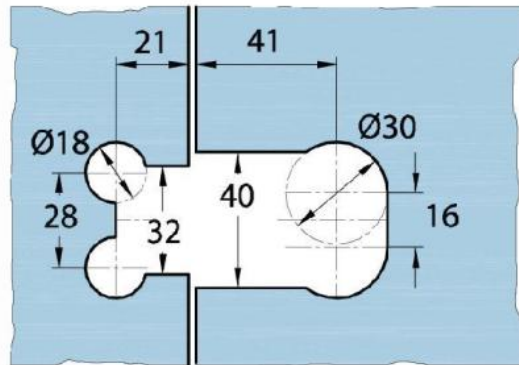

15.17830.01

Duschtürscharnier Milano Original für Saunas

Material:	Messing
Ausführung:	verchromt poliert
Montage:	Glas/Glas 180°
Glasstärke:	8 / 10 mm
Verkaufseinheit (VE):	St
Packungseinheit (PE):	1.00
Form:	eckig
Tragkraft:	50 kg/Paar

beidseitig öffnend, verdeckte Verschraubung, vorgerichtet für 8 mm ESG, max. Türgröße 800 x 2250 mm bzw. 50 kg/Paar, in der Nulllage (Rasterung) stufenlos einstellbar

Ohne Dichtprofil / sans joint

Mit Dichtprofil / avec joint