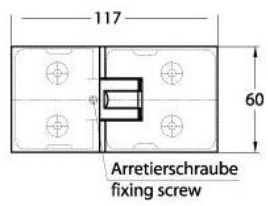

15.17830.01

Duschtürscharnier Milano Original für Saunas

Material:	Messing
Ausführung:	verchromt poliert
Montage:	Glas/Glas 180°
Glasstärke:	8 / 10 mm
Verkaufseinheit (VE):	St
Packungseinheit (PE):	1.00
Form:	eckig
Tragkraft:	50 kg/Paar

beidseitig öffnend, verdeckte Verschraubung, vorgerichtet für 8 mm ESG, max. Türgröße 800 x 2250 mm bzw. 50 kg/Paar, in der Nulllage (Rasterung) stufenlos einstellbar

Ohne Dichtprofil / sans joint

Mit Dichtprofil / avec joint