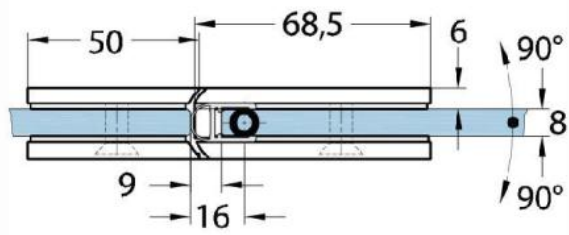

15.17830.01

Duschtürscharnier Milano Original für Saunas

Material:	Messing
Ausführung:	verchromt poliert
Montage:	Glas/Glas 180°
Glasstärke:	8 / 10 mm
Verkaufseinheit (VE):	St
Packungseinheit (PE):	1.00
Form:	eckig
Tragkraft:	50 kg/Paar

beidseitig öffnend, verdeckte Verschraubung, vorgerichtet für 8 mm ESG, max. Türgröße 800 x 2250 mm bzw. 50 kg/Paar, in der Nulllage (Rasterung) stufenlos einstellbar

Ohne Dichtprofil / sans joint

Mit Dichtprofil / avec joint

Mit Dichtprofil / avec joint

Mit Dichtprofil / avec joint