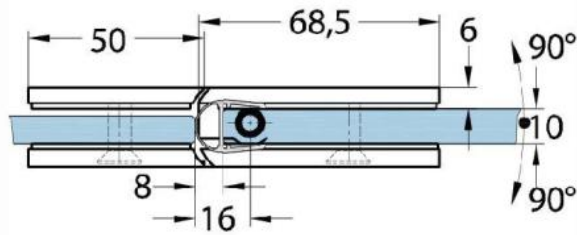

15.17830.01

Duschtürscharnier Milano Original für Saunas

Material:	Messing
Ausführung:	verchromt poliert
Montage:	Glas/Glas 180°
Glasstärke:	8 / 10 mm
Verkaufseinheit (VE):	St
Packungseinheit (PE):	1.00
Form:	eckig
Tragkraft:	50 kg/Paar

beidseitig öffnend, verdeckte Verschraubung, vorgerichtet für 8 mm ESG, max. Türgröße 800 x 2250 mm bzw. 50 kg/Paar, in der Nulllage (Rasterung) stufenlos einstellbar

Ohne Dichtprofil / sans joint

Mit Dichtprofil / avec joint

Mit Dichtprofil / avec joint

Mit Dichtprofil / avec joint