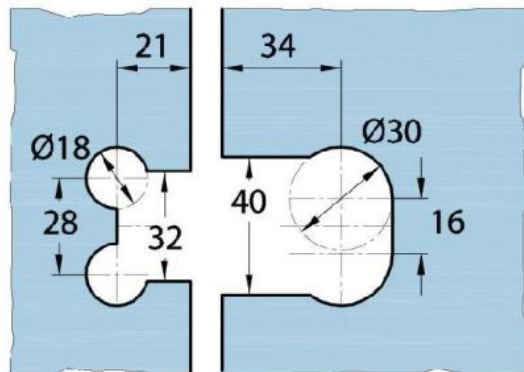

15.17830.01

Duschtürscharnier Milano Original für Saunas

Material:	Messing
Ausführung:	verchromt poliert
Montage:	Glas/Glas 180°
Glasstärke:	8 / 10 mm
Verkaufseinheit (VE):	St
Packungseinheit (PE):	1.00
Form:	eckig
Tragkraft:	50 kg/Paar

beidseitig öffnend, verdeckte Verschraubung, vorgerichtet für 8 mm ESG, max. Türgröße 800 x 2250 mm bzw. 50 kg/Paar, in der Nulllage (Rasterung) stufenlos einstellbar

Ohne Dichtprofil / sans joint

Mit Dichtprofil / avec joint