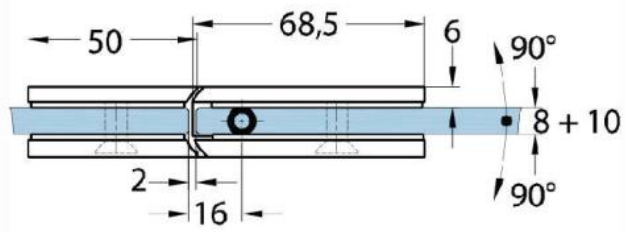

15.17830.01

Duschtürscharnier Milano Original für Saunas

Material:	Messing
Ausführung:	verchromt poliert
Montage:	Glas/Glas 180°
Glasstärke:	8 / 10 mm
Verkaufseinheit (VE):	St
Packungseinheit (PE):	1.00
Form:	eckig
Tragkraft:	50 kg/Paar

beidseitig öffnend, verdeckte Verschraubung, vorgerichtet für 8 mm ESG, max. Türgröße 800 x 2250 mm bzw. 50 kg/Paar, in der Nulllage (Rasterung) stufenlos einstellbar

Ohne Dichtprofil / sans joint

Mit Dichtprofil / avec joint