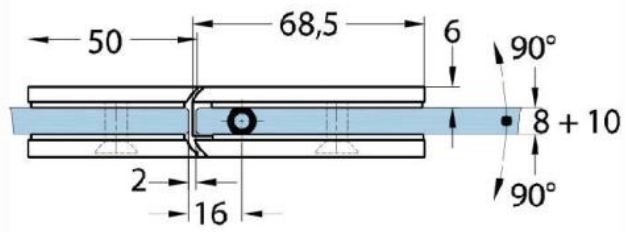

Ohne Dichtprofil / sans joint