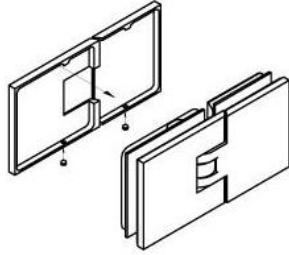

### Duschtürscharnier Milano Original für Saunas

Material:	Messing
Ausführung:	Edelstahleffekt
Montage:	Glas/Glas 180°
Glasstärke:	8 / 10 mm
Verkaufseinheit (VE):	St
Packungseinheit (PE):	1.00
Form:	eckig
Glasbearbeitung:	Glasausschnitt
Tragkraft:	50 kg/Paar

beidseitig öffnend, verdeckte Verschraubung, vorgerichtet für 8 mm ESG, max. Türgrösse 800 x 2250 mm bzw. 50 kg/Paar, in der Nulllage (Rasterung) stufenlos einstellbar, mit thermo-resistenten Saunaeinlagen