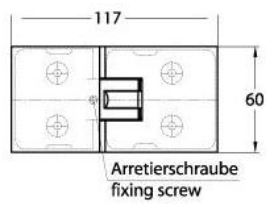

### Duschtürscharnier Milano Original für Saunas

Material:	Messing
Ausführung:	Edelstahleffekt
Montage:	Glas/Glas 180°
Glasstärke:	8 / 10 mm
Verkaufseinheit (VE):	St
Packungseinheit (PE):	1.00
Form:	eckig
Glasbearbeitung:	Glasausschnitt
Tragkraft:	50 kg/Paar

beidseitig öffnend, verdeckte Verschraubung, vorgerichtet für 8 mm ESG, max. Türgrösse 800 x 2250 mm bzw. 50 kg/Paar, in der Nulllage (Rasterung) stufenlos einstellbar, mit thermo-resistenten Saunaeinlagen