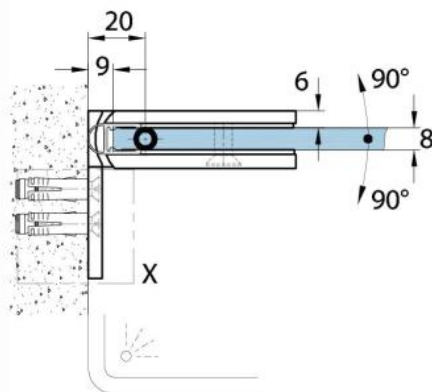

Mit Dichtprofil / avec joints