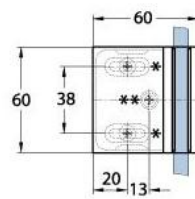

15.17812.07

Duschtürscharnier Milano Original für Saunas mit Langlochplatte

Material:	Messing
Ausführung:	BlackLine RAL 9005 matt
Montage:	Glas/Wand 90°
Glasstärke:	8 / 10 mm
Verkaufseinheit (VE):	St
Packungseinheit (PE):	1.00
Form:	eckig
Glasbearbeitung:	Glasausschnitt
Tragkraft:	50 kg/Paar

beidseitig öffnend, verdeckte Verschraubung, vorgerichtet für 8 mm ESG, max. Türgröße 800 x 2250 mm bzw. 50 kg/Paar, in der Nulllage (Rasterung) stufenlos einstellbar, mit thermo-resistenten Saunaeinlagen