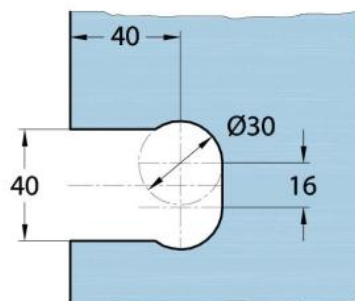

Mit Dichtprofil / avec joints