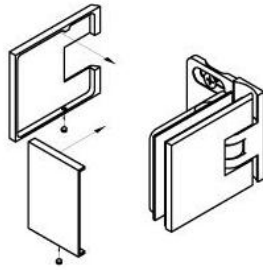

15.17812.07

Duschtürscharnier Milano Original für Saunas mit Langlochplatte

Material:	Messing
Ausführung:	BlackLine RAL 9005 matt
Montage:	Glas/Wand 90°
Glasstärke:	8 / 10 mm
Verkaufseinheit (VE):	St
Packungseinheit (PE):	1.00
Form:	eckig
Glasbearbeitung:	Glasausschnitt
Tragkraft:	50 kg/Paar

beidseitig öffnend, verdeckte Verschraubung, vorgerichtet für 8 mm ESG, max. Türgröße 800 x 2250 mm bzw. 50 kg/Paar, in der Nulllage (Rasterung) stufenlos einstellbar, mit thermo-resistenten Saunaeinlagen