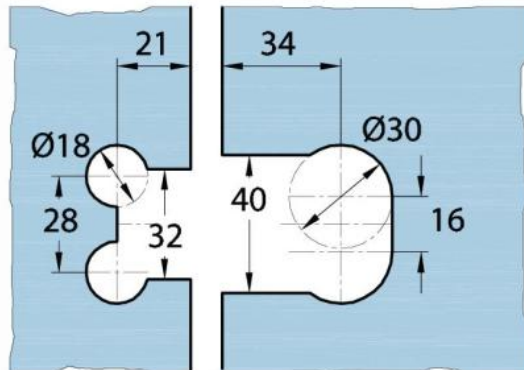

Mit Dichtprofil / avec joint