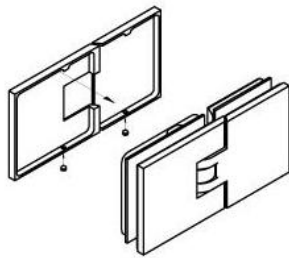

### Duschtürscharnier Milano Original für Saunas

Material:	Messing
Ausführung:	BlackLine RAL 9005 matt
Montage:	Glas/Glas 180°
Glasstärke:	8 / 10 mm
Verkaufseinheit (VE):	St
Packungseinheit (PE):	1.00
Form:	eckig
Tragkraft:	50 kg/Paar

beidseitig öffnend, verdeckte Verschraubung, vorgerichtet für 8 mm ESG, max. Türgrösse 800 x 2250 mm bzw. 50 kg/Paar, in der Nulllage (Rasterung) stufenlos einstellbar