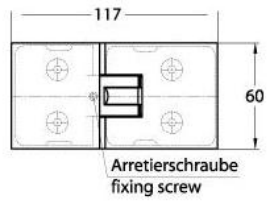

### Duschtürscharnier Milano Original für Saunas

Material:	Messing
Ausführung:	BlackLine RAL 9005 matt
Montage:	Glas/Glas 180°
Glasstärke:	8 / 10 mm
Verkaufseinheit (VE):	St
Packungseinheit (PE):	1.00
Form:	eckig
Tragkraft:	50 kg/Paar

beidseitig öffnend, verdeckte Verschraubung, vorgerichtet für 8 mm ESG, max. Türgrösse 800 x 2250 mm bzw. 50 kg/Paar, in der Nulllage (Rasterung) stufenlos einstellbar