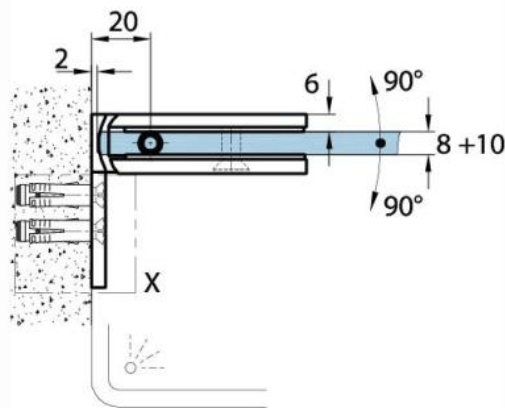

### Duschtürscharnier Milano Original mit Langlochplatte

Material:	Messing
Ausführung:	BlackLine RAL 9005 matt
Montage:	Glas/Wand 90°
Glasstärke:	8 / 10 mm
Verkaufseinheit (VE):	St
Packungseinheit (PE):	1.00
Form:	eckig
Glasbearbeitung:	Glasausschnitt
Tragkraft:	50 kg/Paar

beidseitig öffnend, verdeckte Verschraubung, vorgerichtet für 8 mm ESG, max. Türgröße 800 x 2250 mm bzw. 50 kg/Paar, in der Nulllage (Rasterung) stufenlos einstellbar

Ohne Dichtprofil / sans joint

Mit Dichtprofil / avec joints