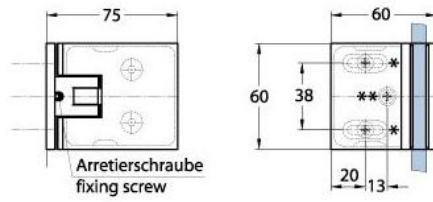

### Duschtürscharnier Milano Original mit Langlochplatte

Material:	Messing
Ausführung:	BlackLine RAL 9005 matt
Montage:	Glas/Wand 90°
Glasstärke:	8 / 10 mm
Verkaufseinheit (VE):	St
Packungseinheit (PE):	1.00
Form:	eckig
Glasbearbeitung:	Glasausschnitt
Tragkraft:	50 kg/Paar

beidseitig öffnend, verdeckte Verschraubung, vorgerichtet für 8 mm ESG, max. Türgröße 800 x 2250 mm bzw. 50 kg/Paar, in der Nulllage (Rasterung) stufenlos einstellbar

Ohne Dichtprofil / sans joint

Mit Dichtprofil / avec joints