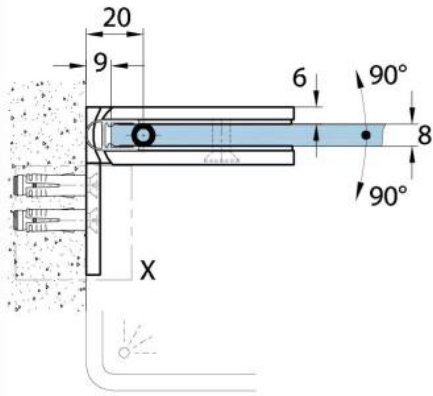

### Duschtürscharnier Milano Original mit Langlochplatte

Material:	Messing
Ausführung:	BlackLine RAL 9005 matt
Montage:	Glas/Wand 90°
Glasstärke:	8 / 10 mm
Verkaufseinheit (VE):	St
Packungseinheit (PE):	1.00
Form:	eckig
Glasbearbeitung:	Glasausschnitt
Tragkraft:	50 kg/Paar

beidseitig öffnend, verdeckte Verschraubung, vorgerichtet für 8 mm ESG, max. Türgröße 800 x 2250 mm bzw. 50 kg/Paar, in der Nulllage (Rasterung) stufenlos einstellbar

Ohne Dichtprofil / sans joint

Mit Dichtprofil / avec joints

Mit Dichtprofil / avec joints