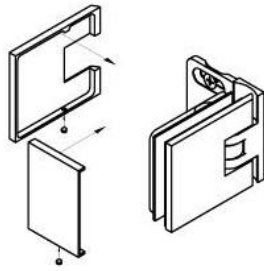

### Duschtürscharnier Milano Original mit Langlochplatte

Material:	Messing
Ausführung:	BlackLine RAL 9005 matt
Montage:	Glas/Wand 90°
Glasstärke:	8 / 10 mm
Verkaufseinheit (VE):	St
Packungseinheit (PE):	1.00
Form:	eckig
Glasbearbeitung:	Glasausschnitt
Tragkraft:	50 kg/Paar

beidseitig öffnend, verdeckte Verschraubung, vorgerichtet für 8 mm ESG, max. Türgröße 800 x 2250 mm bzw. 50 kg/Paar, in der Nulllage (Rasterung) stufenlos einstellbar

Ohne Dichtprofil / sans joint

Mit Dichtprofil / avec joints