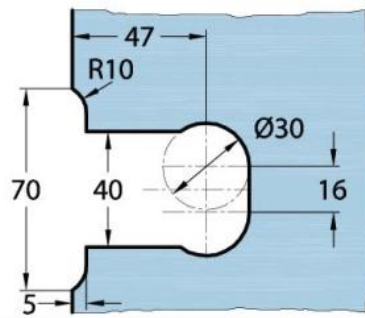

### Duschtürscharnier Milano Original mit Langlochplatte

Material:	Messing
Ausführung:	BlackLine RAL 9005 matt
Montage:	Glas/Wand 90°
Glasstärke:	8 / 10 mm
Verkaufseinheit (VE):	St
Packungseinheit (PE):	1.00
Form:	eckig
Glasbearbeitung:	Glasausschnitt
Tragkraft:	50 kg/Paar

beidseitig öffnend, verdeckte Verschraubung, vorgerichtet für 8 mm ESG, max. Türgröße 800 x 2250 mm bzw. 50 kg/Paar, in der Nulllage (Rasterung) stufenlos einstellbar

Ohne Dichtprofil / sans joint

Mit Dichtprofil / avec joints