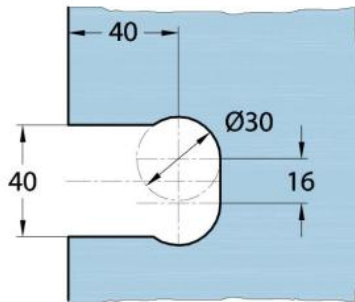

### Duschtürscharnier Milano Original mit Langlochplatte

Material:	Messing
Ausführung:	BlackLine RAL 9005 matt
Montage:	Glas/Wand 90°
Glasstärke:	8 / 10 mm
Verkaufseinheit (VE):	St
Packungseinheit (PE):	1.00
Form:	eckig
Glasbearbeitung:	Glasausschnitt
Tragkraft:	50 kg/Paar

beidseitig öffnend, verdeckte Verschraubung, vorgerichtet für 8 mm ESG, max. Türgröße 800 x 2250 mm bzw. 50 kg/Paar, in der Nulllage (Rasterung) stufenlos einstellbar

Ohne Dichtprofil / sans joint

Mit Dichtprofil / avec joints