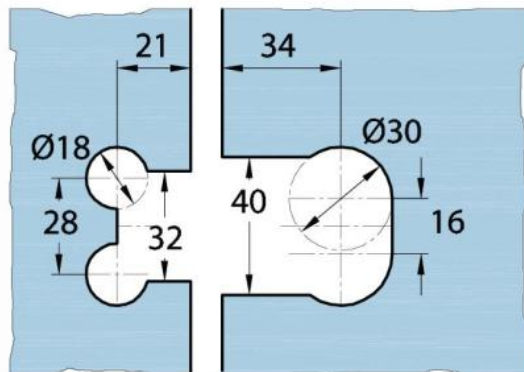

### Duschtürscharnier Milano Original für Saunas

Material:	Messing
Ausführung:	matt velour
Montage:	Glas/Glas 180°
Glasstärke:	8 / 10 mm
Verkaufseinheit (VE):	St
Packungseinheit (PE):	1.00
Form:	eckig
Tragkraft:	50 kg/Paar

beidseitig öffnend, verdeckte Verschraubung, vorgerichtet für 8 mm ESG, max. Türgrösse 800 x 2250 mm bzw. 50 kg/Paar, in der Nulllage (Rasterung) stufenlos einstellbar

Ohne Dichtprofil / sans joint

Mit Dichtprofil / avec joint