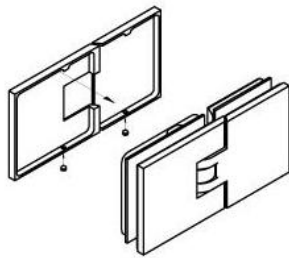

### Duschtürscharnier Milano Original für Saunas

Material:	Messing
Ausführung:	matt velour
Montage:	Glas/Glas 180°
Glasstärke:	8 / 10 mm
Verkaufseinheit (VE):	St
Packungseinheit (PE):	1.00
Form:	eckig
Tragkraft:	50 kg/Paar

beidseitig öffnend, verdeckte Verschraubung, vorgerichtet für 8 mm ESG, max. Türgrösse 800 x 2250 mm bzw. 50 kg/Paar, in der Nulllage (Rasterung) stufenlos einstellbar

Ohne Dichtprofil / sans joint

Mit Dichtprofil / avec joint