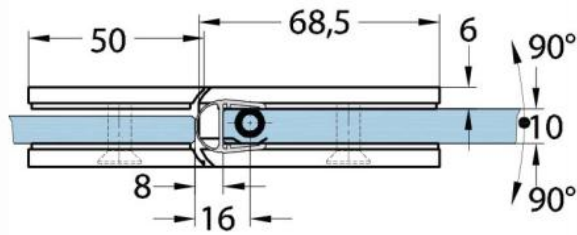

### Duschtürscharnier Milano Original für Saunas

Material:	Messing
Ausführung:	matt velour
Montage:	Glas/Glas 180°
Glasstärke:	8 / 10 mm
Verkaufseinheit (VE):	St
Packungseinheit (PE):	1.00
Form:	eckig
Tragkraft:	50 kg/Paar

beidseitig öffnend, verdeckte Verschraubung, vorgerichtet für 8 mm ESG, max. Türgrösse 800 x 2250 mm bzw. 50 kg/Paar, in der Nulllage (Rasterung) stufenlos einstellbar

Ohne Dichtprofil / sans joint

Mit Dichtprofil / avec joint

Mit Dichtprofil / avec joint

Mit Dichtprofil / avec joint