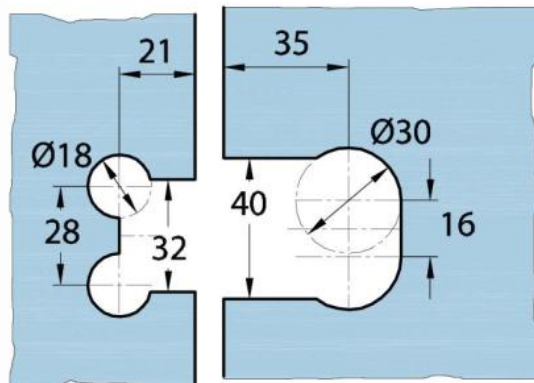

Mit Dichtprofil / avec joint