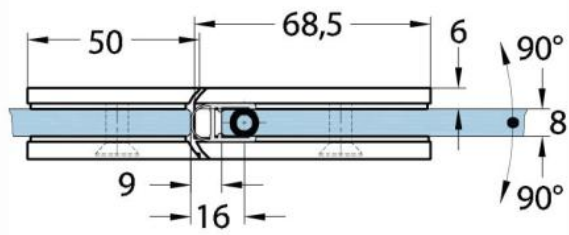

### Duschtürscharnier Milano Original für Saunas

Material:	Messing
Ausführung:	matt velour
Montage:	Glas/Glas 180°
Glasstärke:	8 / 10 mm
Verkaufseinheit (VE):	St
Packungseinheit (PE):	1.00
Form:	eckig
Tragkraft:	50 kg/Paar

beidseitig öffnend, verdeckte Verschraubung, vorgerichtet für 8 mm ESG, max. Türgrösse 800 x 2250 mm bzw. 50 kg/Paar, in der Nulllage (Rasterung) stufenlos einstellbar

Ohne Dichtprofil / sans joint

Mit Dichtprofil / avec joint

Mit Dichtprofil / avec joint

Mit Dichtprofil / avec joint