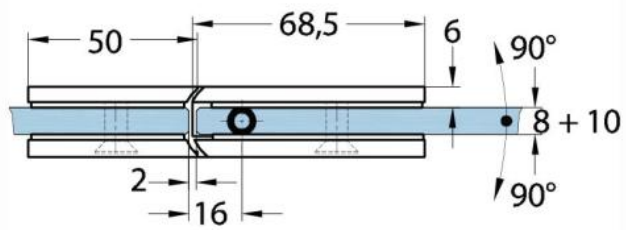

### Duschtürscharnier Milano Original für Saunas

Material:	Messing
Ausführung:	matt velour
Montage:	Glas/Glas 180°
Glasstärke:	8 / 10 mm
Verkaufseinheit (VE):	St
Packungseinheit (PE):	1.00
Form:	eckig
Tragkraft:	50 kg/Paar

beidseitig öffnend, verdeckte Verschraubung, vorgerichtet für 8 mm ESG, max. Türgrösse 800 x 2250 mm bzw. 50 kg/Paar, in der Nulllage (Rasterung) stufenlos einstellbar

Ohne Dichtprofil / sans joint

Mit Dichtprofil / avec joint