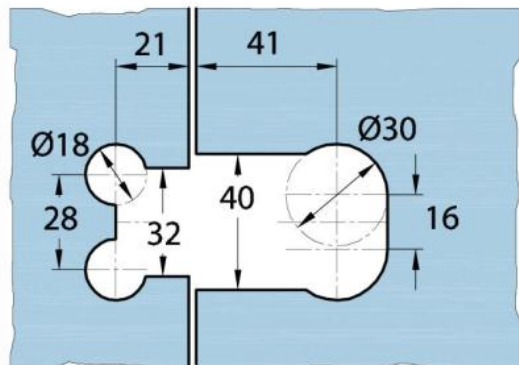

### Duschtürscharnier Milano Original für Saunas

Material:	Messing
Ausführung:	matt velour
Montage:	Glas/Glas 180°
Glasstärke:	8 / 10 mm
Verkaufseinheit (VE):	St
Packungseinheit (PE):	1.00
Form:	eckig
Tragkraft:	50 kg/Paar

beidseitig öffnend, verdeckte Verschraubung, vorgerichtet für 8 mm ESG, max. Türgrösse 800 x 2250 mm bzw. 50 kg/Paar, in der Nulllage (Rasterung) stufenlos einstellbar

Ohne Dichtprofil / sans joint

Mit Dichtprofil / avec joint