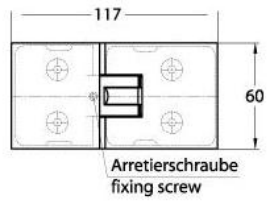

### Duschtürscharnier Milano Original für Saunas

Material:	Messing
Ausführung:	matt velour
Montage:	Glas/Glas 180°
Glasstärke:	8 / 10 mm
Verkaufseinheit (VE):	St
Packungseinheit (PE):	1.00
Form:	eckig
Tragkraft:	50 kg/Paar

beidseitig öffnend, verdeckte Verschraubung, vorgerichtet für 8 mm ESG, max. Türgrösse 800 x 2250 mm bzw. 50 kg/Paar, in der Nulllage (Rasterung) stufenlos einstellbar

Ohne Dichtprofil / sans joint

Mit Dichtprofil / avec joint