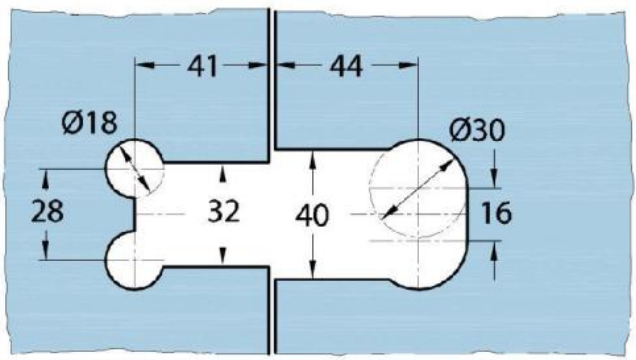

## Duschtürscharnier Milano Original

Material:	Messing
Ausführung:	BlackLine RAL 9005 matt
Montage:	Glas/Glas 135°
Glasstärke:	8 / 10 mm
Verkaufseinheit (VE):	St
Packungseinheit (PE):	1.00
Form:	eckig
Tragkraft:	50 kg/Paar

beidseitig öffnend, verdeckte Verschraubung, vorgerichtet für 8 mm ESG, max. Türgröße 800 x 2250 mm bzw. 50 kg/Paar, in der Nulllage (Rasterung) stufenlos einstellbar

Arretierschraube  
fixing screw

Ohne Dichtprofil / sans joint