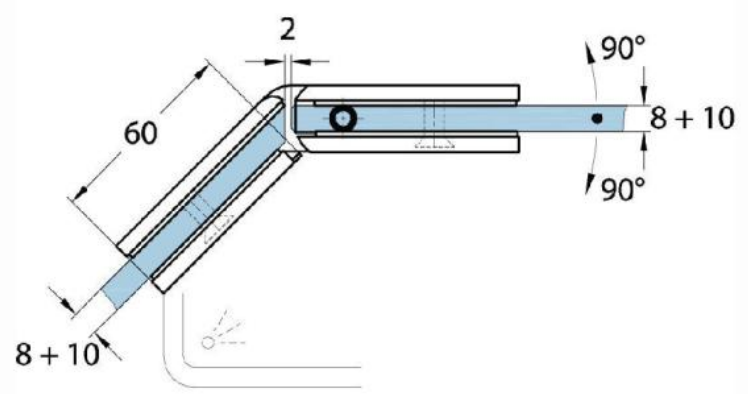

## Duschtürscharnier Milano Original

Material:	Messing
Ausführung:	BlackLine RAL 9005 matt
Montage:	Glas/Glas 135°
Glasstärke:	8 / 10 mm
Verkaufseinheit (VE):	St
Packungseinheit (PE):	1.00
Form:	eckig
Tragkraft:	50 kg/Paar

beidseitig öffnend, verdeckte Verschraubung, vorgerichtet für 8 mm ESG, max. Türgröße 800 x 2250 mm bzw. 50 kg/Paar, in der Nulllage (Rasterung) stufenlos einstellbar

Arretierschraube  
fixing screw

Ohne Dichtprofil / sans joint