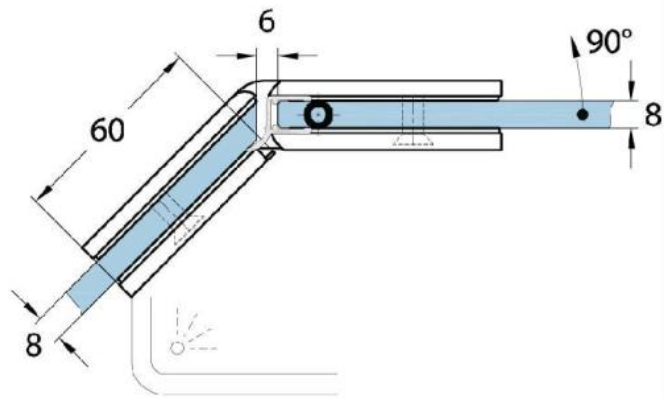

Mit Dichtprofil / avec joint