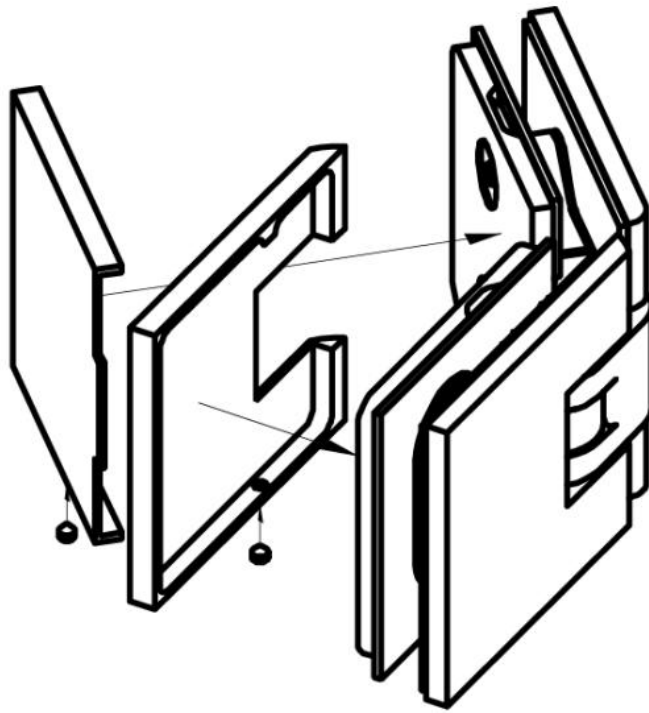

## Duschtürscharnier Milano Original

Material:	Messing
Ausführung:	BlackLine RAL 9005 matt
Montage:	Glas/Glas 135°
Glasstärke:	8 / 10 mm
Verkaufseinheit (VE):	St
Packungseinheit (PE):	1.00
Form:	eckig
Tragkraft:	50 kg/Paar

beidseitig öffnend, verdeckte Verschraubung, vorgerichtet für 8 mm ESG, max. Türgröße 800 x 2250 mm bzw. 50 kg/Paar, in der Nulllage (Rasterung) stufenlos einstellbar

Arretierschraube  
fixing screw

Ohne Dichtprofil / sans joint