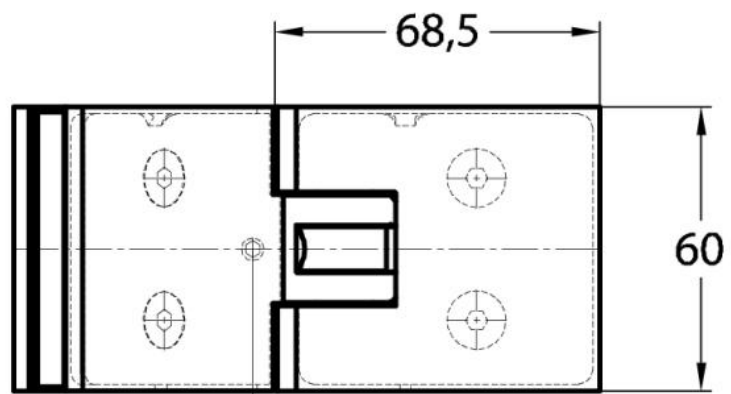

## Duschtürscharnier Milano Original

Material:	Messing
Ausführung:	BlackLine RAL 9005 matt
Montage:	Glas/Glas 135°
Glasstärke:	8 / 10 mm
Verkaufseinheit (VE):	St
Packungseinheit (PE):	1.00
Form:	eckig
Tragkraft:	50 kg/Paar

beidseitig öffnend, verdeckte Verschraubung, vorgerichtet für 8 mm ESG, max. Türgröße 800 x 2250 mm bzw. 50 kg/Paar, in der Nulllage (Rasterung) stufenlos einstellbar

Arretierschraube  
fixing screw

Ohne Dichtprofil / sans joint