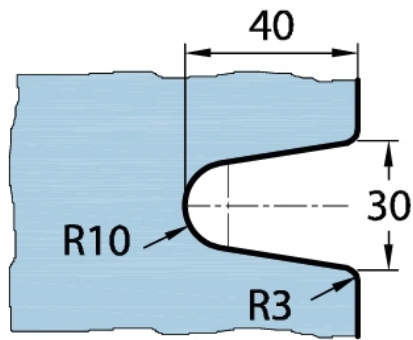

15.07498.07

Flachverbinder Milano Original / Premium Original

Material: Messing
Ausführung: BlackLine RAL 9005 matt
Montage: Glas/Wand 180°
Glasstärke: 8 mm
Verkaufseinheit (VE): St
Packungseinheit (PE): 1.00
Form: eckig
Masse: 60 x 120 mm

Montageschrauben werden nicht mitgeliefert

Variante 1
Variation 1

Variante 2
Variation 2