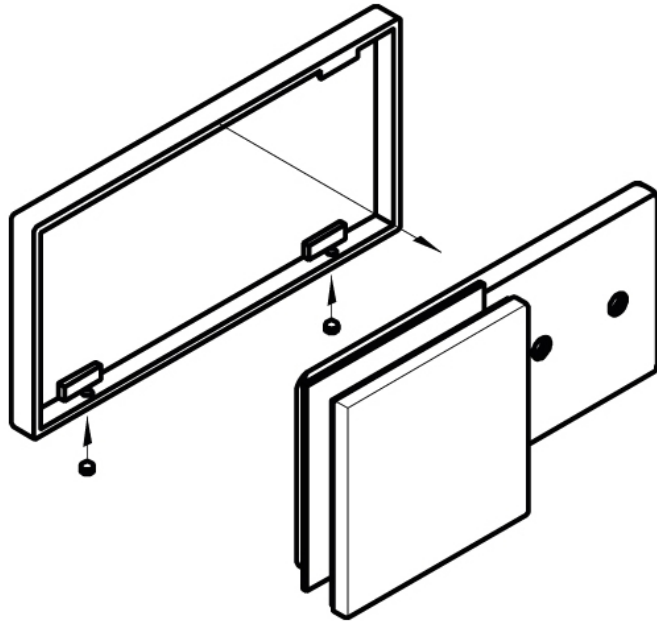

15.07498.07

Flachverbinder Milano Original / Premium Original

Material: Messing
Ausführung: BlackLine RAL 9005 matt
Montage: Glas/Wand 180°
Glasstärke: 8 mm
Verkaufseinheit (VE): St
Packungseinheit (PE): 1.00
Form: eckig
Masse: 60 x 120 mm

Montageschrauben werden nicht mitgeliefert

Variante 1
Variation 1

Variante 2
Variation 2