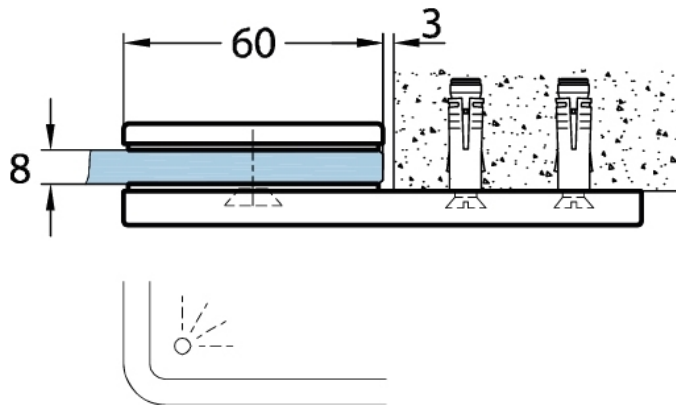

15.07498.07

Flachverbinder Milano Original / Premium Original

Material: Messing
Ausführung: BlackLine RAL 9005 matt
Montage: Glas/Wand 180°
Glasstärke: 8 mm
Verkaufseinheit (VE): St
Packungseinheit (PE): 1.00
Form: eckig
Masse: 60 x 120 mm

Montageschrauben werden nicht mitgeliefert

Variante 1
Variation 1

Variante 2
Variation 2