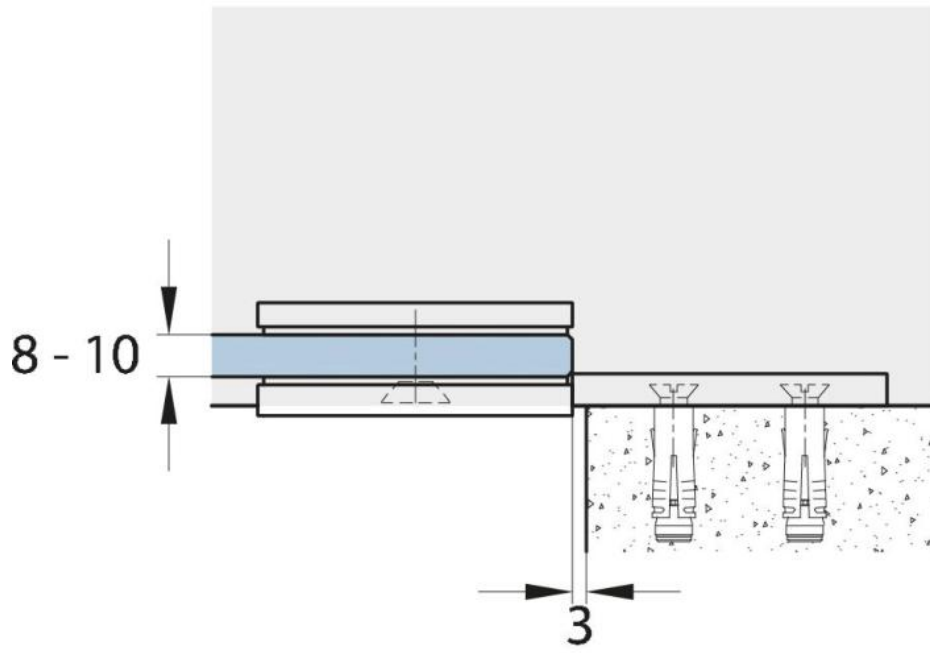

15.07497.07

Flachverbinder Milano Original / Premium Original mit Abdeckung

Material: Messing
Ausführung: BlackLine RAL 9005 matt
Montage: Glas/Wand 180°
Glasstärke: 8 mm
Verkaufseinheit (VE): St
Packungseinheit (PE): 1.00
Form: eckig
Masse: 60 x 120 mm

Montageschrauben werden nicht mitgeliefert

Glasbearbeitung