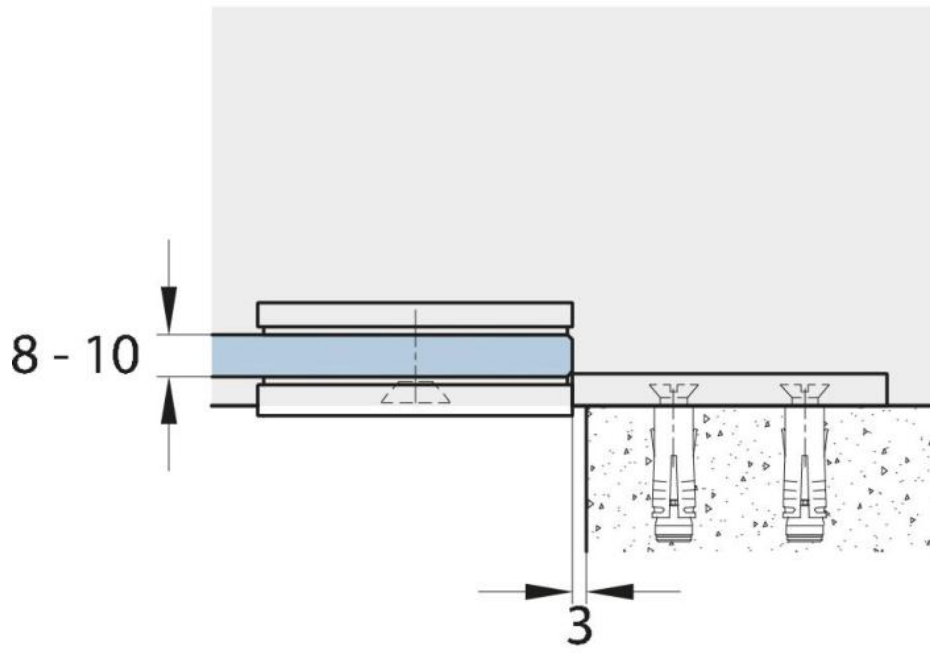

15.07497.04

Flachverbinder Milano Original / Premium Original mit Abdeckung

Material:	Messing
Ausführung:	Edelstahleffekt
Montage:	Glas/Wand 180°
Glasstärke:	8 mm
Verkaufseinheit (VE):	St
Packungseinheit (PE):	1.00
Form:	eckig
Masse:	60 x 120 mm

Montageschrauben werden nicht mitgeliefert

Glasbearbeitung