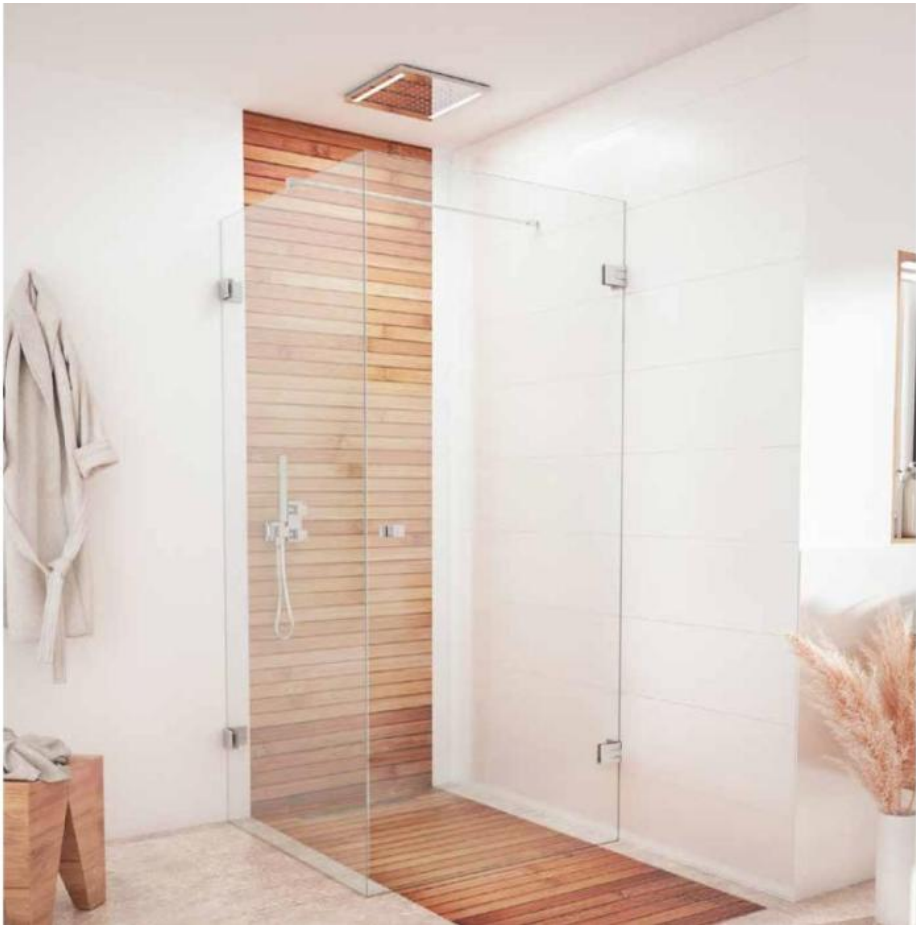

39.00000.01

Charnière de douche Juna avec platine trou oblong

Matériau:	laiton
Finition:	chromé poli
Montage:	verre/mur 90°
Épaisseur du verre:	6 / 8 / 10 mm
Unité de vente (UV):	St
unité d'emballage (UE):	2.00
Forme:	carré
Capacité de charge:	50 kg/paire

s'ouvrant des deux côtés, vis cachées, dimensions de la porte max. pour verres de 6 & 8 mm 1000 x 2250 mm, pour verre de 10 mm 855 x 2250 mm, arrêt indéxé réglable, fermeture automatique à partir de 20°