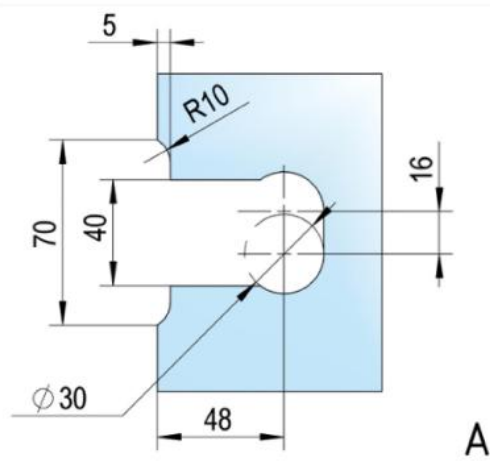

39.00000.01

Charnière de douche Juna avec platine trou oblong

Matériau:	laiton
Finition:	chromé poli
Montage:	verre/mur 90°
Épaisseur du verre:	6 / 8 / 10 mm
Unité de vente (UV):	St
unité d'emballage (UE):	2.00
Forme:	carré
Capacité de charge:	50 kg/paire

s'ouvrant des deux côtés, vis cachées, dimensions de la porte max. pour verres de 6 & 8 mm 1000 x 2250 mm, pour verre de 10 mm 855 x 2250 mm, arrêt indéxé réglable, fermeture automatique à partir de 20°