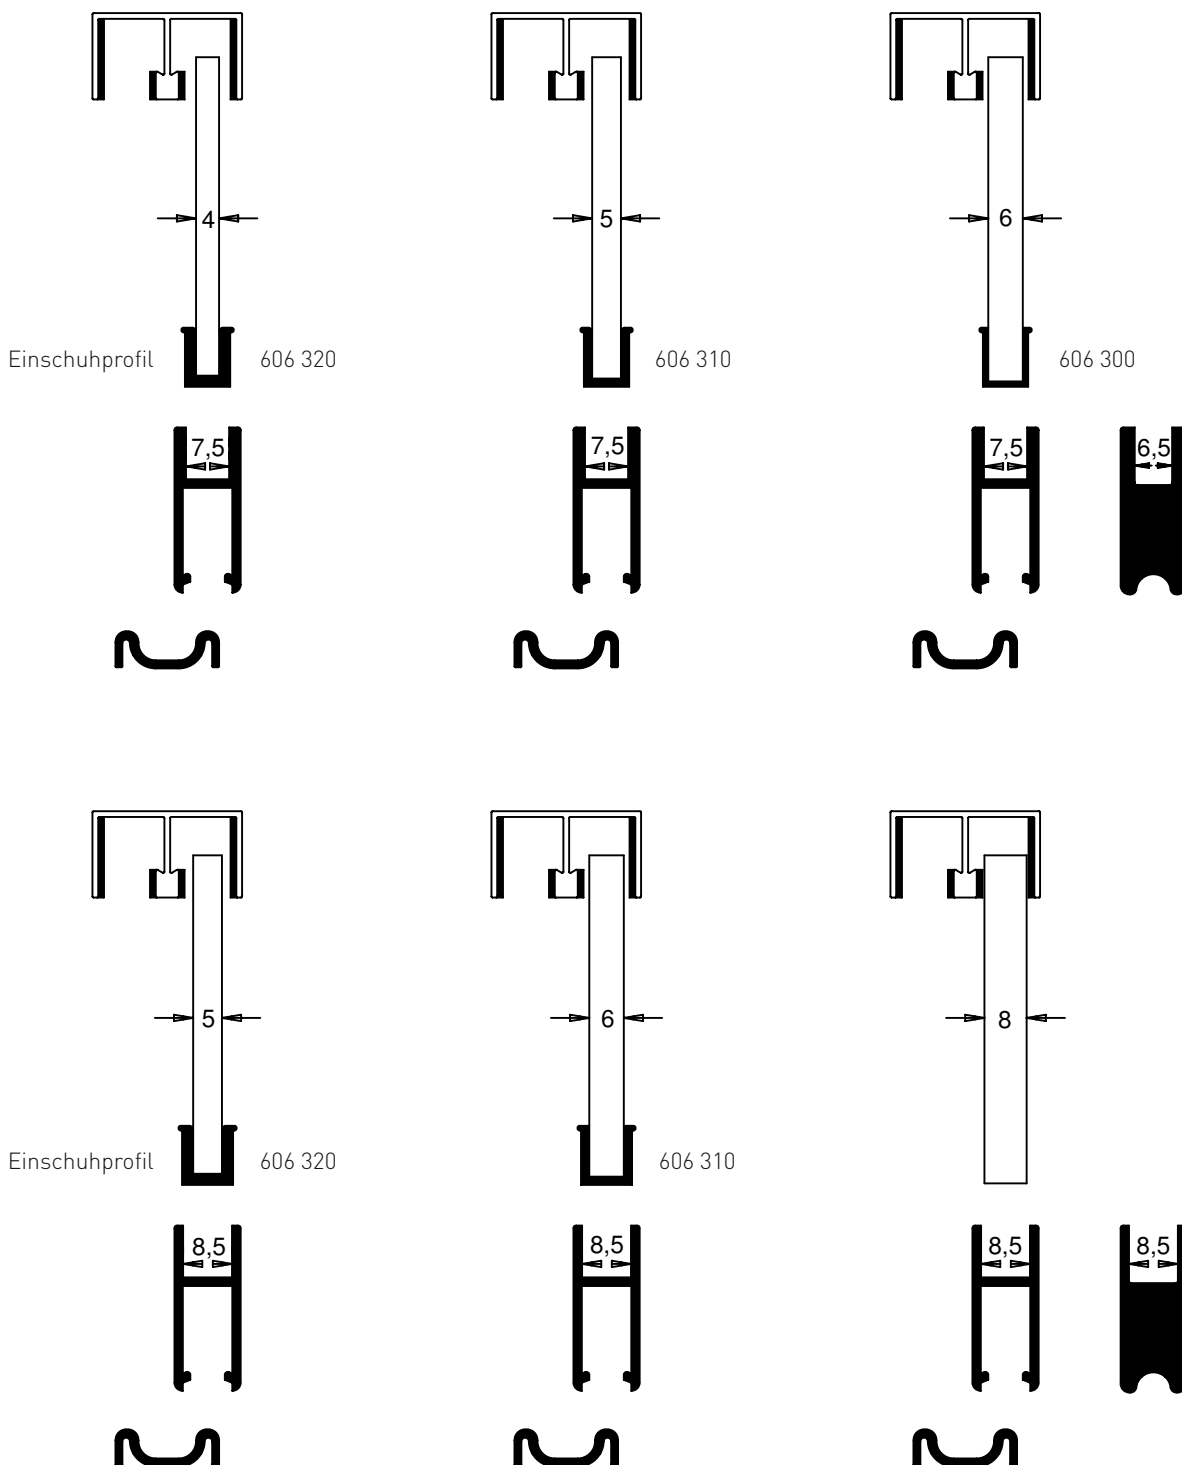

supra-Baukastensystem

Reduzierte Lagerhaltung: gleiches Doppel-Führungsprofil, gleiche Doppel-Laufschiene, gleiches Laufwerk, gleiche Endplatte, gleiches Laufschiusschloss für die Glasstärken 4, 5, 6 und 8 mm.