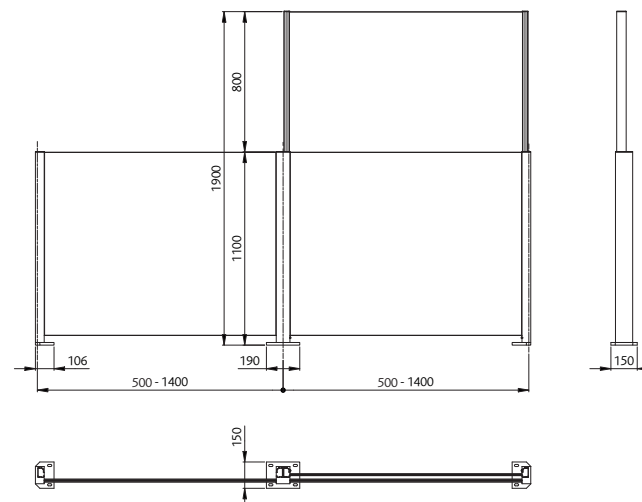

SLIDEGLASS® 20

Das attraktive Windschutzgeländer

Sicht- und Windschutz im Handumdrehen

DAS SYSTEM

Die intelligente Kombination aus Glasgeländer und einem beinahe unsichtbaren Windschutz bieten einen enormen Mehrwert für alle Balkone, Terrassen, Loggias usw.

Durch einfache manuelle Betätigung wird das SlideGlass® Windschutzgeländer innert weniger Sekunden automatisch in einen effektiven Sicht- und Windschutz verwandelt.

Der automatische Mechanismus wird durch das speziell dafür entwickelte Gasdruckfedersystem ermöglicht, was höchsten Bedienkomfort verspricht.

Auf Wunsch kann eine eigens angepasste und allen Bedürfnissen entsprechende Planung erstellt und die Fertigung entsprechend individuell durchgeführt werden.

Die Mittel-, und Einzelpfosten können allesamt EV1 eloxiert oder RAL/NCS pulverbeschichtet werden.

Detail Endpfosten und Mittelpfosten bei Montage von oben