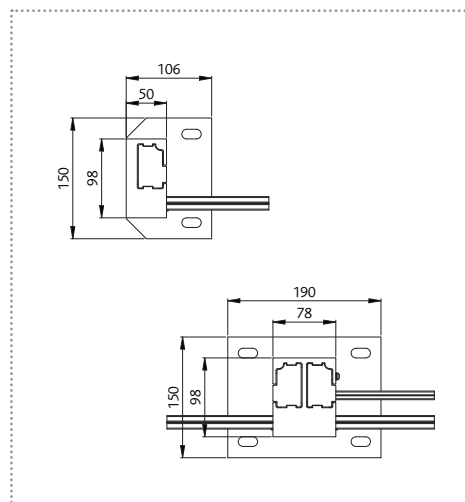

SLIDEGLASS® 20

Das attraktive Windschutzgeländer

Sicht- und Windschutz im Handumdrehen

DAS SYSTEM

Die intelligente Kombination aus Glasgeländer und einem beinahe unsichtbaren Windschutz bieten einen enormen Mehrwert für alle Balkone, Terrassen, Loggias usw.

Durch einfache manuelle Betätigung wird das SlideGlass® Windschutzgeländer innert weniger Sekunden automatisch in einen effektiven Sicht- und Windschutz verwandelt.

Der automatische Mechanismus wird durch das speziell dafür entwickelte Gasdruckfedersystem ermöglicht, was höchsten Bedienkomfort verspricht.

Auf Wunsch kann eine eigens angepasste und allen Bedürfnissen entsprechende Planung erstellt und die Fertigung entsprechend individuell durchgeführt werden.

Die Mittel-, und Einzelpfosten können allesamt EV1 eloxiert oder RAL/NCS pulverbeschichtet werden.

Detail Endpfosten und Mittelpfosten bei Montage von oben