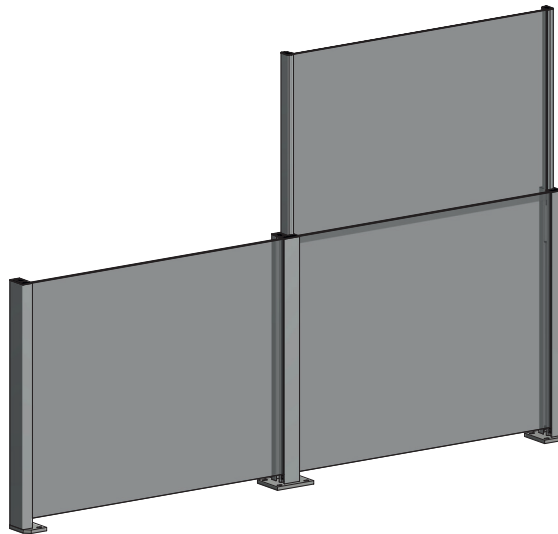

Durch einfache manuelle Betätigung wird das SlideGlass® Windschutzgeländer innert weniger Sekunden automatisch in einen effektiven Sicht- und Windschutz verwandelt.

Der automatische Mechanismus wird durch das speziell dafür entwickelte Gasdruckfedersystem ermöglicht, was höchsten Bedienkomfort verspricht.

Detail Endpfosten und Mittelpfosten bei Montage von oben

SLIDEGLASS® 20

Die smarte Zwei in Eins Lösung

Das SlideGlass® 20 bietet maximalen Komfort und wertet Balkone, Sitzplätze und Terrassen enorm auf.

Mit seiner ausgeklügelten Technologie, ist das System kinderleicht anwendbar und für beinahe jeden Außenbereich geeignet.

Zu 100% ein schweizer Qualitätsprodukt.

IHRE VORTEILE

- ◆ Geländer dient als Absturzsicherung gemäss SIA 358
- ◆ statisch geprüft inkl. Nachweis
- ◆ bis zu Windklasse 6
- ◆ Montage von oben oder seitlich möglich
- ◆ Fußplatten & Pfosten aus Aluminium (korrosionsbeständig)
- ◆ einfache manuelle Bedienung
- ◆ filigranes Design
- ◆ als Sichtschutz einsetzbar
- ◆ entwickelt und hergestellt in der Schweiz