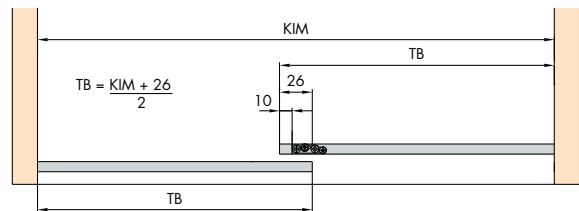

Klebstoff-Empfehlungen für Glas:

1. Recommended adhesive for glass:
   Colle recommandée pour verre:
   – **ELCH PRO 3B Silikon** 71
   – 3M Scotch Weld DP 105