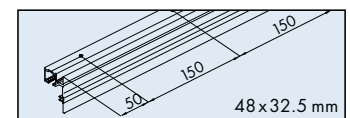

Gr./Size

Art. No.

2500 mm	053.3070.250
3500 mm	053.3070.350
6000 mm	053.3070.600

Festglashalteprofil Alu eloxiert, gelocht

Fixed glass support profile aluminium anodized, pre-drilled
Profil de retenue de porte-vitre fixe alu anodisé, perforé