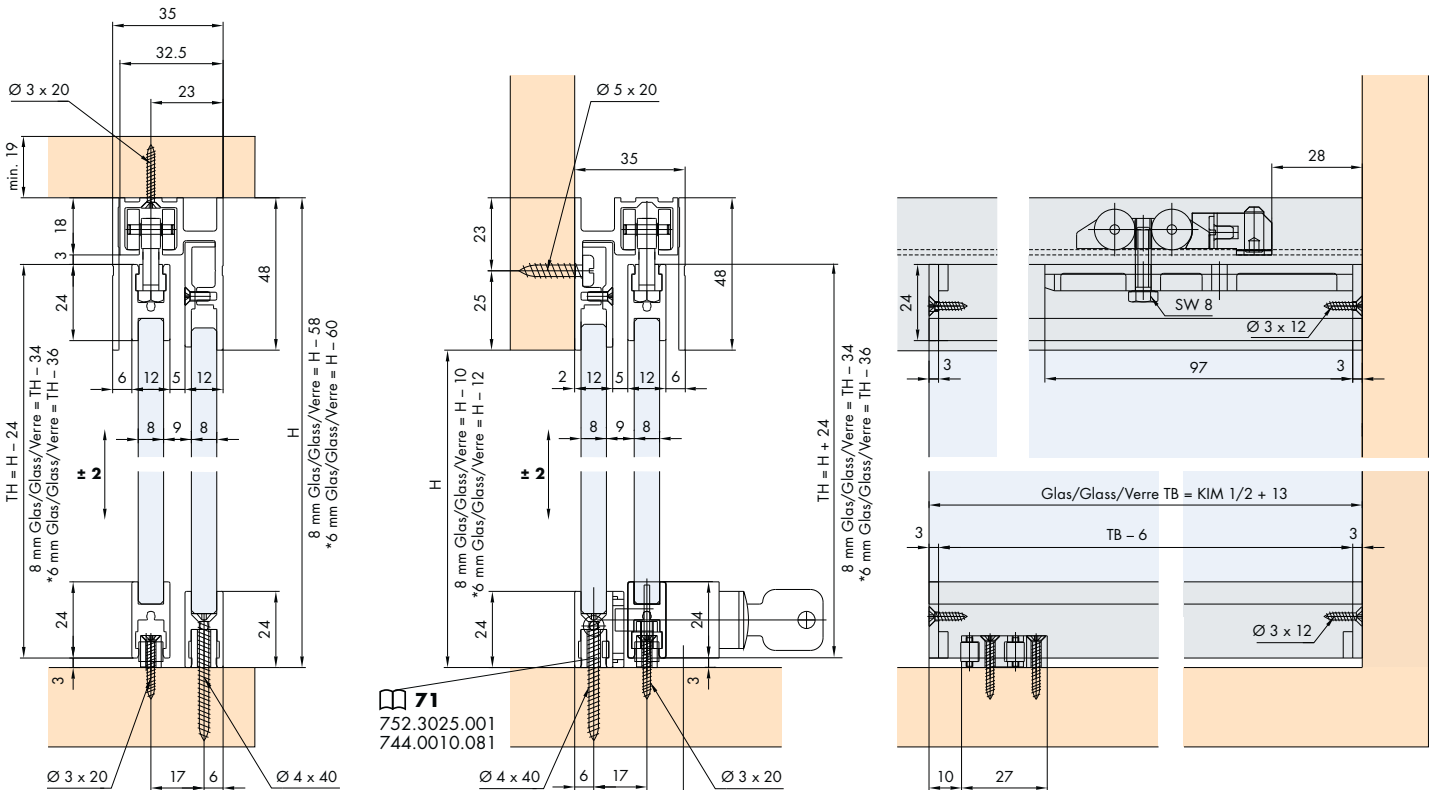

Einbaubeispiele/Mounting examples/Exemples de montage

* Zentrierhilfe für 6 mm Glas
Centering aid for 6 mm glass
Aide de centrage pour verre 6 mm