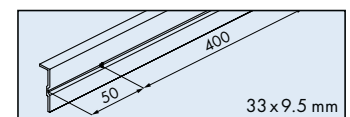

Festglashalteprofil Alu eloxiert, gelocht

Fixed glass support profile aluminium anodized, pre-drilled
Profil de retenue de porte-vitre fixe alu anodisé, perforé

2500 mm	053.3071.250
3500 mm	053.3071.350