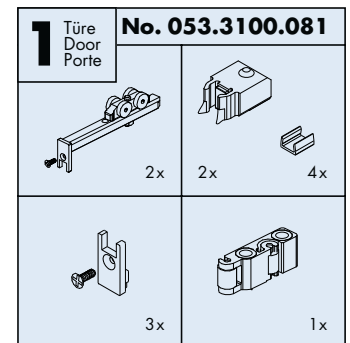

Einbaubeispiele/Mounting examples/Exemples de montage

* Zentrierhilfe für 6 mm Glas
 Centering aid for 6 mm glass
 Aide de centrage pour verre 6 mm

Einbau des Glasfixierungsprofils (Festglas)

Installation of the glass fixing profile (fixed glass)
Installation du profil de fixation du verre (vitre fixe)

Tüргewichte
Door weights
Poids de portes **75**

Garnituren / Sets / Garnitures

Zubehör / Accessories / Accessoires

Einfachlaufschiene Alu, gelocht, zum Aufschrauben, mit integrierter Blende

Single running track aluminium, pre-drilled, surface mounted, with integrated panel
Rail de roulement simple en alu, perforé, à visser en applique, avec cache intégré