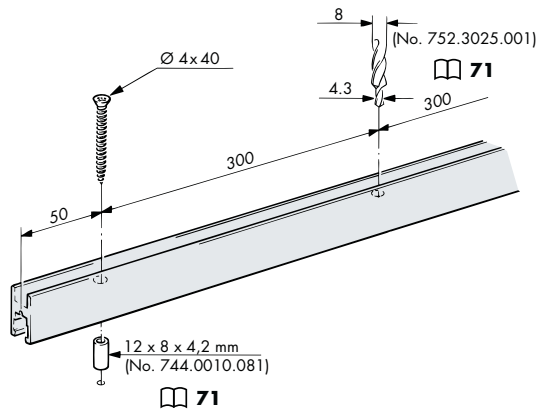

Einbau des Glasfixierungsprofils (Festglas)

Installation of the glass fixing profile (fixed glass)
Installation du profil de fixation du verre (vitre fixe)

Tüргewichte
Door weights
Poids de portes **75**