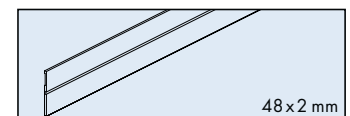

Blende Alu, eloxiert**

Panel aluminium, anodized**
Cache en alu, anodisé**

2500 mm	053.3075.250
3500 mm	053.3075.350