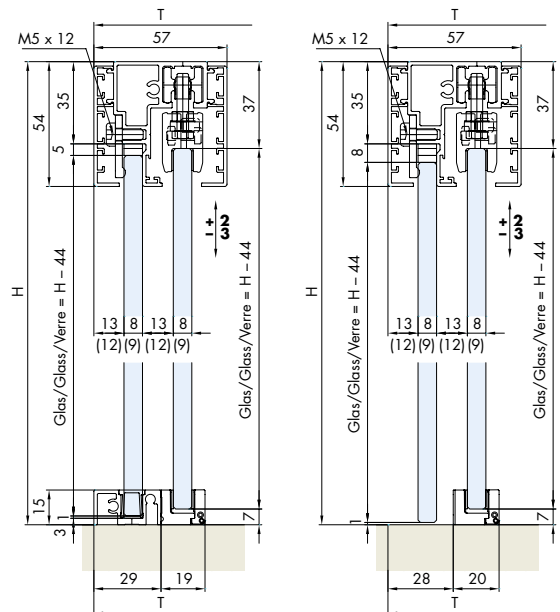

System: Nischenlösung für «Einbau in der Lichte» mit Festglas, für eine Glastüre bis 40 kg.

System: Recess solution for «installing in the opening», with fixed glass, for one glass door up to 40 kg.

Système: Solution de niche pour un montage «entre parois» avec vitre fixe, pour une porte en verre jusqu'à 40 kg.

Einfaches Planen unter www.eku.ch/PRODUCT_WORLD/PLANUNGSHILFEN/Profil- und Glasrechner EKU-BANIO

Easy planning at www.eku.ch/PRODUCT_WORLD/PLANNING_TOOLS/Profile and glass calculator EKU-BANIO
Planifier facilement sous [www.eku.ch/PRODUCT_WORLD/AIDES À LA PLANIFICATION/Calculateur profilés et verre EKU BANIO](http://www.eku.ch/PRODUCT_WORLD/AIDES_A_LA_PLANIFICATION/Calculateur profilés et verre EKU BANIO)

Einbaubeispiele / Mounting examples / Exemples de montage