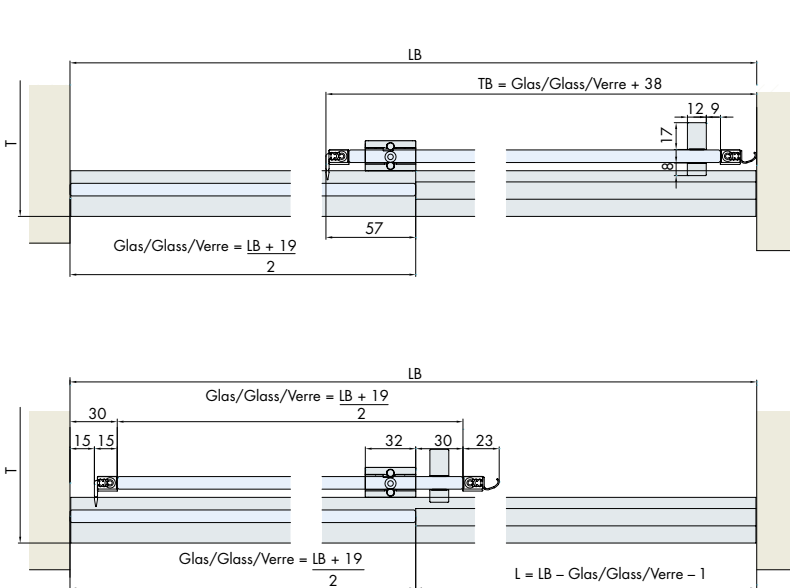

System: Nischenlösung für «Einbau in der Lichte» mit Festglas, für eine Glastüre bis 40 kg.

System: Recess solution for «installing in the opening», with fixed glass, for one glass door up to 40 kg.

Système: Solution de niche pour un montage «entre parois» avec vitre fixe, pour une porte en verre jusqu'à 40 kg.

Einfaches Planen unter www.eku.ch/PRODUCT_WORLD/PLANUNGSHILFEN/Profil- und Glasrechner EKU-BANIO

Easy planning at www.eku.ch/PRODUCT_WORLD/PLANNING_TOOLS/Profile and glass calculator EKU-BANIO
Planifier facilement sous [www.eku.ch/PRODUCT_WORLD/AIDES À LA PLANIFICATION/Calculateur profilés et verre EKU BANIO](http://www.eku.ch/PRODUCT_WORLD/AIDES_A_LA_PLANIFICATION/Calculateur profilés et verre EKU BANIO)

Einbaubeispiele / Mounting examples / Exemples de montage