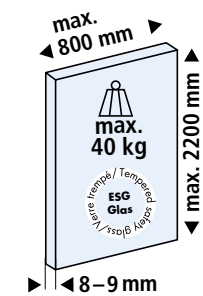

- **Eloxiert**
  Anodized
  Anodisé
- ▲ **Glanzoptik**
  Gloss finish
  Aspect brillant

Türgewichte
Door weights
Poids de portes **15**

Garnituren / Sets / Garnitures

1 Türe / Door / Porte		1200 mm No. 054.3009.071 ■ / 054.3009.073 ▲	1500 mm No. 054.3009.072 ■ / 054.3009.074 ▲
2x	2x	2x	1x
2x	1x	1x	2x
1x	12x	1x	1x
1x	1x	3x	1x

54x41 mm
8.5x52 mm
29x15 mm
1200 mm: 590 x 11 x 12 mm
1500 mm: 740 x 11 x 12 mm