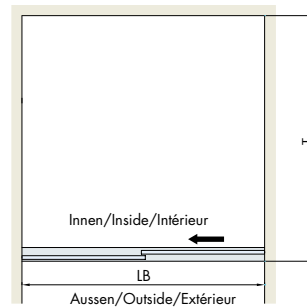

System: Nischenlösung für «Einbau in der Lichte» mit Festglas, für eine Glastüre bis 40 kg.

System: Recess solution for «installing in the opening», with fixed glass, for one glass door up to 40 kg.

Système: Solution de niche pour un montage «entre parois» avec vitre fixe, pour une porte en verre jusqu'à 40 kg.

Einfaches Planen unter www.eku.ch/PRODUCT_WORLD/PLANUNGSHILFEN/Profil- und Glasrechner EKU-BANIO

Easy planning at www.eku.ch/PRODUCT_WORLD/PLANNING_TOOLS/Profile and glass calculator EKU-BANIO
Planifier facilement sous [www.eku.ch/PRODUCT_WORLD/AIDES À LA PLANIFICATION/Calculateur profilés et verre EKU BANIO](http://www.eku.ch/PRODUCT_WORLD/AIDES_A_LA_PLANIFICATION/Calculateur profilés et verre EKU BANIO)

Einbaubeispiele / Mounting examples / Exemples de montage