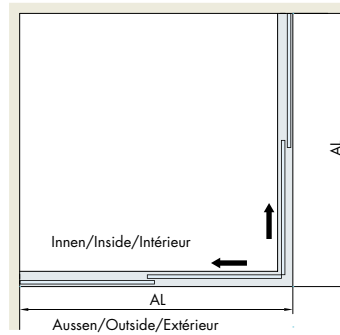

System: Ecklösung mit Festglas, für 2 Glasuren bis 40 kg.

System: Corner solution with fixed glass, for 2 glass doors up to 40 kg.

Système: Solution d'angle avec vitre fixe, pour deux portes en verre jusqu'à 40 kg.

Einfaches Planen unter www.eku.ch/PRODUCT_WORLD/PLANUNGSHILFEN/Profil- und Glasrechner EKU-BANIO

Easy planning at www.eku.ch/PRODUCT_WORLD/PLANNING_TOOLS/Profile and glass calculator EKU-BANIO
 Planifier facilement sous [www.eku.ch/PRODUCT_WORLD/AIDES À LA PLANIFICATION/Calculateur profilés et verre EKU BANIO](http://www.eku.ch/PRODUCT_WORLD/AIDES_A_LA_PLANIFICATION/Calculateur profilés et verre EKU BANIO)