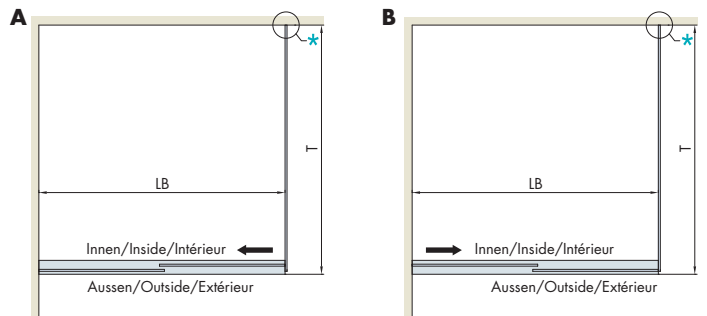

Einbaubeispiele / Mounting examples / Exemples de montage