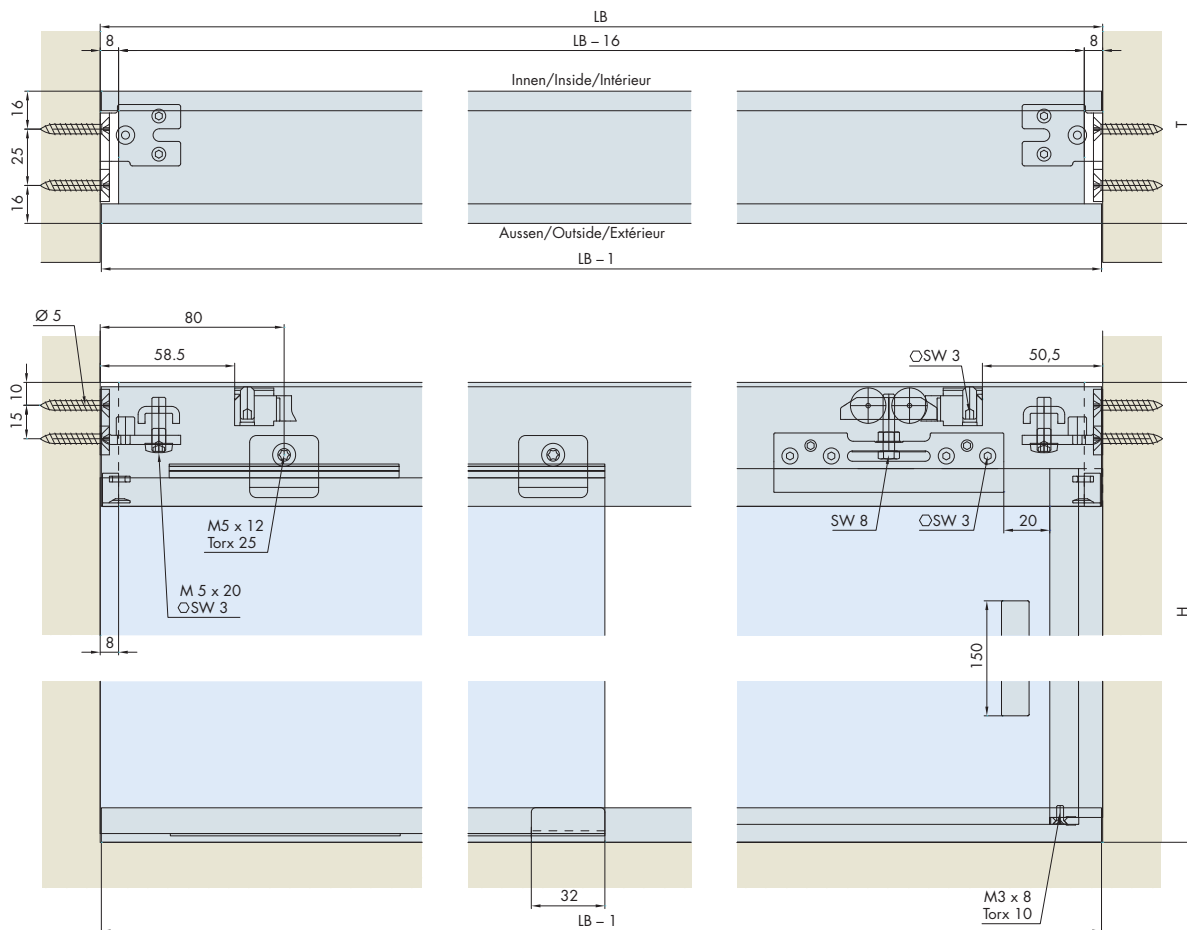

- **Eloxiert**
Anodized
Anodisé
- ▲ **Glanzoptik**
Gloss finish
Aspect brillant

Türgewichte
Door weights
Poids de portes **15**

Garnituren / Sets / Garnitures

1 Türe / Door / Porte		1200 mm No. 054.3009.071 ■ / 054.3009.073 ▲	1500 mm No. 054.3009.072 ■ / 054.3009.074 ▲
2 x	2 x	2 x	1 x
2 x	1 x	1 x	2 x
1 x	12 x	1 x	1 x
1 x	1 x	3 x	1 x

54x41 mm
8.5x52 mm
29x15 mm
1200 mm: 590 x 11 x 12 mm
1500 mm: 740 x 11 x 12 mm

System: Nischenlösung für «Einbau in der Lichte» mit Festglas, für eine Glastüre bis 40 kg. Design einseitige Glaswandmontage

System: Recess solution for «installing in the opening» for one glass door up to 40 kg. Design unilateral glass wall mounting

Système: Solution de niche pour un montage «entre parois» pour une porte en verre jusqu'à 40 kg. Design montage unilatéral avec de cloison en verre