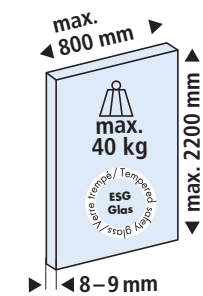

- **Eloxiert**
Anodized
Anodisé
- ▲ **Glanzoptik**
Gloss finish
Aspect brillant

Türgewichte
Door weights
Poids de portes **15**

Garnituren / Sets / Garnitures

1 Türe / Door / Porte		1200 mm No. 054.3009.071 ■ / 054.3009.073 ▲	1500 mm No. 054.3009.072 ■ / 054.3009.074 ▲
2 x	2 x	2 x	1 x
2 x	1 x	1 x	2 x
1 x	12 x	1 x	1 x
1 x	1 x	3 x	1 x

54x41 mm
8.5x52 mm
29x15 mm
1200 mm: 590 x 11 x 12 mm
1500 mm: 740 x 11 x 12 mm

System: Nischenlösung für «Einbau in der Lichte» mit Festglas, für eine Glastüre bis 40 kg. Design einseitige Glaswandmontage