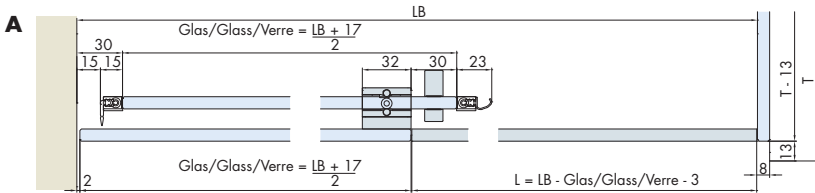

Einbaubeispiele / Mounting examples / Exemples de montage