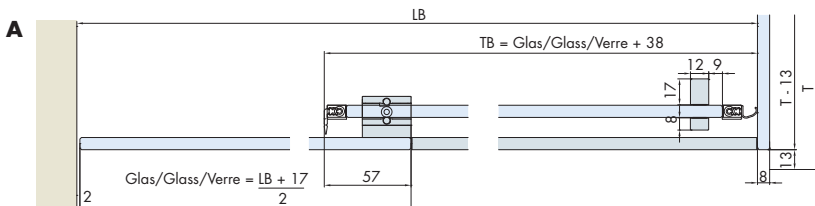

Einbaubeispiele / Mounting examples / Exemples de montage