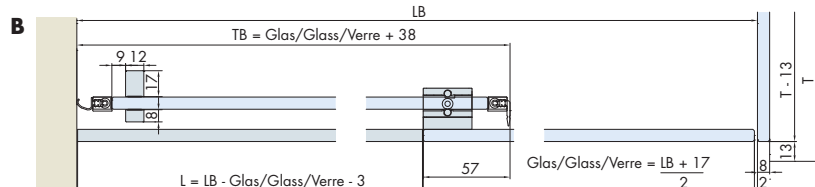

Einbaubeispiele / Mounting examples / Exemples de montage