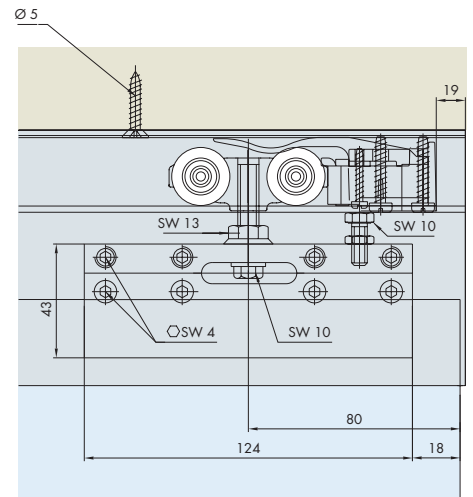

System: Combi-Laufschiene für Wand- oder Deckenmontage, für 1 Glastüre bis 100kg. Design Clip-Blende Alu oder Holz

System: Combi running track for wall or ceiling mounting, for 1 glass panel up to 100 kg.
Design Aluminium or wood clip panel

Système: Rail de roulement Combi pour montage mural ou au plafond, pour 1 porte en verre jusqu'à 100 kg.
Design Cache à clipser en alu ou en bois

Einbaubeispiele / Mounting examples / Exemples de montage

Einbauvarianten mit Holzblende

Mounting versions with wooden panel / Variantes de montage avec cache en bois

Befestigungsabstand für Clip-Teil alle 500mm

Fixing distance for clip component every 500mm
Distance des clips tous les 500mm