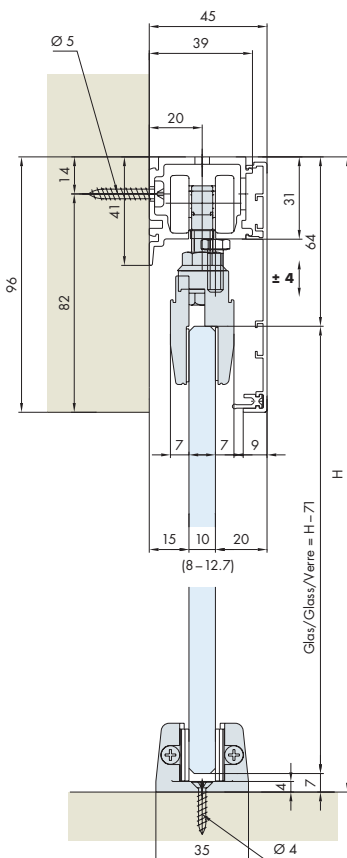

Système: Rail de roulement Combi pour montage mural ou au plafond, pour 1 porte en verre jusqu'à 100 kg.
Design Cache à clipser en alu ou en bois

Einbaubeispiele / Mounting examples / Exemples de montage

Einbauvarianten mit Holzblende

Mounting versions with wooden panel / Variantes de montage avec cache en bois

Befestigungsabstand für Clip-Teil alle 500mm

Fixing distance for clip component every 500mm
Distance des clips tous les 500mm

max. 1600 mm
max. 100 kg
ESG Glas
max. 2700 mm
8 - 12.7 mm
Türgewichte Door weights Poids de portes 39

Garnituren / Sets / Garnitures

1 Türe Door Porte	No. 057.3074.071		
 2x	 2x	 2x	
 1x	 1x		
 1x	 1x		

Blendenendstück-Set, Alu eloxiert, einseitig, Wandmontage

Panel end component set, aluminium anodized, one-sided, wall mounting
Jeu d'extrémités de cache, en alu anodisé, un côté, montage mural

44.5 mm	057.3052.074
---------	--------------