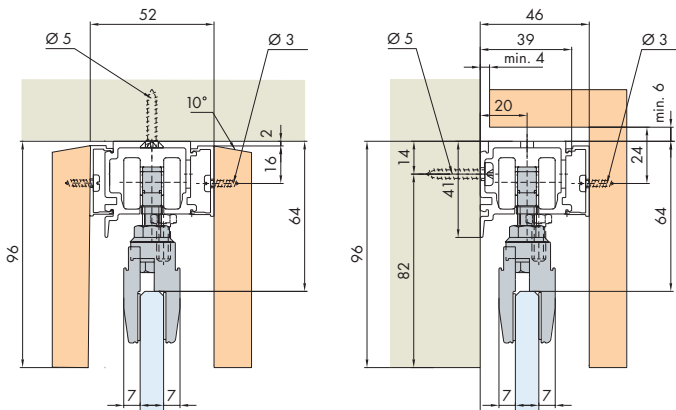

System: Combi-Laufschiene für Wand- oder Deckenmontage, für 1 Glastüre bis 100kg. Design Clip-Blende Alu oder Holz

System: Combi running track for wall or ceiling mounting, for 1 glass panel up to 100 kg.
Design Aluminium or wood clip panel

Système: Rail de roulement Combi pour montage mural ou au plafond, pour 1 porte en verre jusqu'à 100 kg.
Design Cache à clipser en alu ou en bois

Einbaubeispiele / Mounting examples / Exemples de montage

Einbauvarianten mit Holzblende

Mounting versions with wooden panel / Variantes de montage avec cache en bois

Befestigungsabstand für Clip-Teil alle 500mm

Fixing distance for clip component every 500mm
Distance des clips tous les 500mm

max. 1600 mm
max. 100 kg
ESG Glas
max. 2700 mm
8 - 12.7 mm
Türgewichte Door weights Poids de portes 39

Garnituren / Sets / Garnitures

1 Türe Door Porte	No. 057.3074.071		
 2x	 2x	 2x	
 1x	 1x		
 1x	 1x		