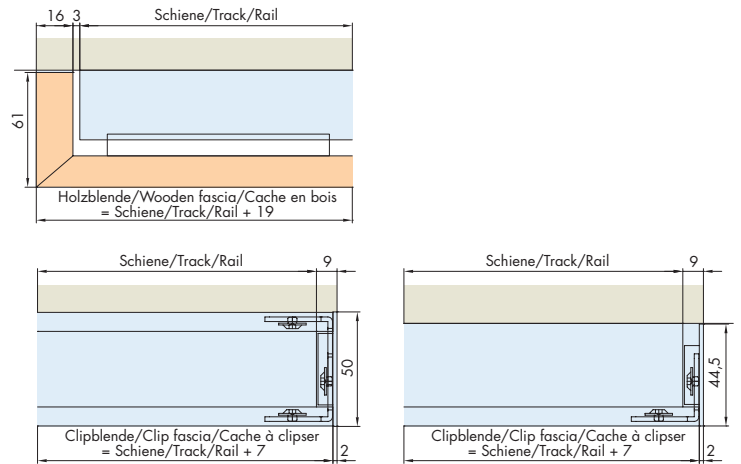

System: Combi-Laufschiene für Wand- oder Deckenmontage, für 1 Glastüre bis 100kg. Design Clip-Blende Alu oder Holz

System: Combi running track for wall or ceiling mounting, for 1 glass panel up to 100 kg.
Design Aluminium or wood clip panel

Système: Rail de roulement Combi pour montage mural ou au plafond, pour 1 porte en verre jusqu'à 100 kg.
Design Cache à clipser en alu ou en bois

Einbaubeispiele / Mounting examples / Exemples de montage

Einbauvarianten mit Holzblende

Mounting versions with wooden panel / Variantes de montage avec cache en bois

Befestigungsabstand für Clip-Teil alle 500mm

Fixing distance for clip component every 500mm
Distance des clips tous les 500mm