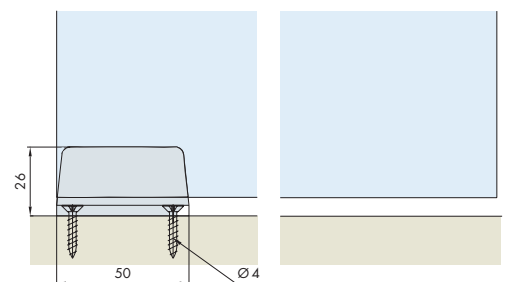

System: Combi-Laufschiene für Wand- oder Deckenmontage, für 1 Glastüre bis 100kg. Design Clip-Blende Alu oder Holz

System: Combi running track for wall or ceiling mounting, for 1 glass panel up to 100 kg.
Design Aluminium or wood clip panel

Système: Rail de roulement Combi pour montage mural ou au plafond, pour 1 porte en verre jusqu'à 100 kg.
Design Cache à clipser en alu ou en bois

Einbaubeispiele / Mounting examples / Exemples de montage

Einbauvarianten mit Holzblende

Mounting versions with wooden panel / Variantes de montage avec cache en bois

Befestigungsabstand für Clip-Teil alle 500mm

Fixing distance for clip component every 500mm
Distance des clips tous les 500mm