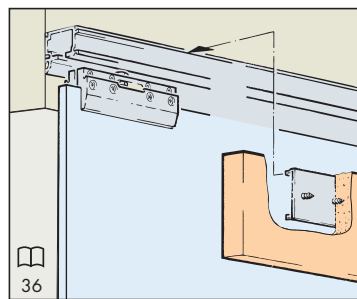

Système: Rail de roulement Combi pour montage mural ou au plafond, pour 1 porte en verre jusqu'à 100 kg.
Design Cache à clipser en alu ou en bois

Einbaubeispiele / Mounting examples / Exemples de montage

Einbauvarianten mit Holzblende

Mounting versions with wooden panel / Variantes de montage avec cache en bois

Befestigungsabstand für Clip-Teil alle 500mm

Fixing distance for clip component every 500mm
Distance des clips tous les 500mm

max. 1600 mm
max. 100 kg
ESG Glas
max. 2700 mm
8 - 12.7 mm
Türgewichte Door weights Poids de portes 39

Garnituren / Sets / Garnitures

1 Türe Door Porte	No. 057.3074.071		
 2x	 2x	 2x	
 1x	 1x		
 1x	 1x		