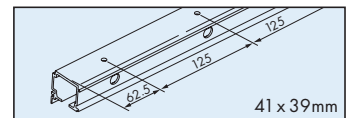

Einbauvarianten mit Holzblende

Mounting versions with wooden panel / Variantes de montage avec cache en bois

Befestigungsabstand für Clip-Teil alle 500mm

Fixing distance for clip component every 500mm
Distance des clips tous les 500mm

max. 1600 mm
max. 100 kg
ESG Glas
max. 2700 mm
8 - 12.7 mm
Türgewichte Door weights Poids de portes 39

Garnituren / Sets / Garnitures

1 Türe Door Porte	No. 057.3074.071		
2x	2x	2x	
1x	1x		
1x	1x		

Zubehör / Accessories / Accessoires

Combi-Laufschiene, Alu gelocht

Combi running track, aluminium pre-drilled
Rail de roulement, en alu perforé

Gr./Size	Art. No.
1700 mm	057.3048.170
2000 mm	057.3048.200
2500 mm	057.3048.250
3500 mm	057.3048.350
6000 mm	057.3048.600

Clip-Blende zu Laufschiene, Alu eloxiert

Clip panel for running track, aluminium anodized
Cache à clipser pour rail de roulement, en alu anodisé

2500 mm	057.3050.250
3500 mm	057.3050.350
6000 mm	057.3050.600

Blendenendstück-Set, Alu eloxiert, einseitig, Wandmontage

Panel end component set, aluminium anodized, one-sided, wall mounting
Jeu d'extrémités de cache, en alu anodisé, un côté, montage mural

44.5 mm	057.3052.074

Blendenendstück-Set, Alu eloxiert, einseitig, Deckenmontage

Panel end component set, aluminium anodized, one-sided, ceiling mounting
Jeu d'extrémités de cache, en alu anodisé, un côté, montage au plafond

50.0 mm	057.3052.071

Sichtschutzdichtung, Kunststoff schwarz, in Rollen

Screening seal, plastic black, in coils
Joint pare-vue, plastique noir, en rouleaux

20 m	057.3078.002

Sonderzubehör / Special accessories / Accessoires spéciaux: 36

Technische Daten / Technical data / Caractéristiques techniques: 39