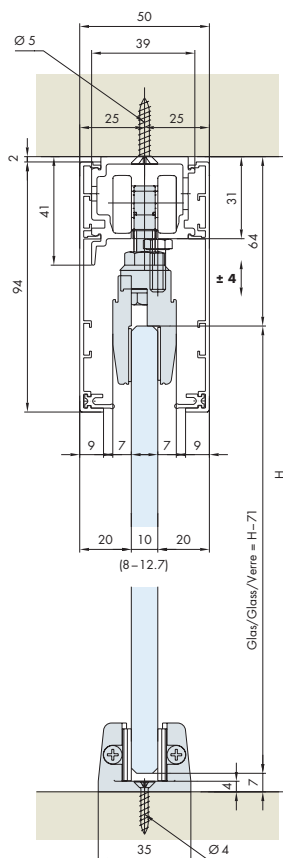

Système: Rail de roulement Combi pour montage mural ou au plafond, pour 1 porte en verre jusqu'à 100 kg.
Design Cache à clipser en alu ou en bois

Einbaubeispiele / Mounting examples / Exemples de montage

Einbauvarianten mit Holzblende

Mounting versions with wooden panel / Variantes de montage avec cache en bois

Befestigungsabstand für Clip-Teil alle 500mm

Fixing distance for clip component every 500mm
Distance des clips tous les 500mm

max. 1600 mm
max. 100 kg
ESG Glas
max. 2700 mm
8 - 12.7 mm
Türgewichte Door weights Poids de portes 39

Garnituren / Sets / Garnitures

1 Türe Door Porte	No. 057.3074.071		
 2x	 2x	 2x	
 1x	 1x		
 1x	 1x		

Blendenendstück-Set, Alu eloxiert, einseitig, Wandmontage

Panel end component set, aluminium anodized, one-sided, wall mounting
Jeu d'extrémités de cache, en alu anodisé, un côté, montage mural

44.5 mm	057.3052.074
---------	--------------