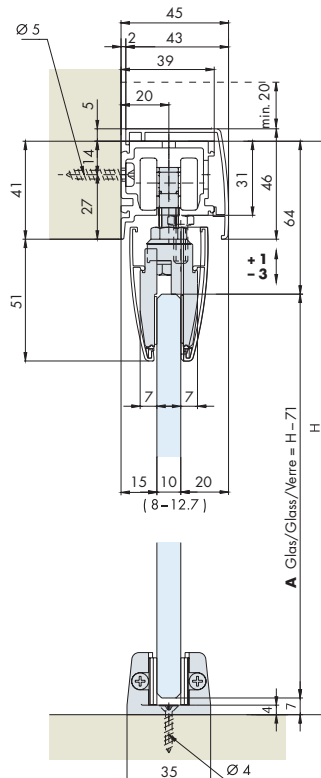

System: Combi-Laufschiene, Wandmontage, für 1 Glastüre bis 100 kg.

Design Alu-Blenden zu Laufschiene und Klemmschuh

System: Combi running track, wall-mounting, for 1 glass door up to 100 kg.

Design Aluminium panels for running track and clamping shoe

Système: Rail de roulement Combi de combinaison, montage mural, pour 1 porte en verre jusqu'à 100 kg.

Design Caches en alu pour rail de roulement et mâchoire de serrage

Einbaubeispiele / Mounting examples / Exemples de montage

Combi running track, aluminium pre-drilled

Rail de roulement, en alu perforé

Gr./Size	Art. No.
1700 mm	057.3048.170
2000 mm	057.3048.200
2500 mm	057.3048.250
3500 mm	057.3048.350
6000 mm	057.3048.600

Design-Blende, Alu eloxiert, zu Combi-Laufschiene

Cache à clipser pour mâchoire de serrage, en alu anodisé

2500 mm	057.3039.250
6000 mm	057.3039.600

Endkappen-Set zu Blenden, Kunststoff anthrazit

End cap set for panels, plastic anthracite

Jeu d'embouts pour caches, plastique anthracite