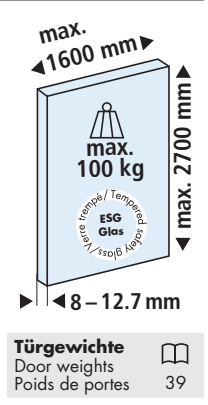

Garnituren / Sets / Garnitures