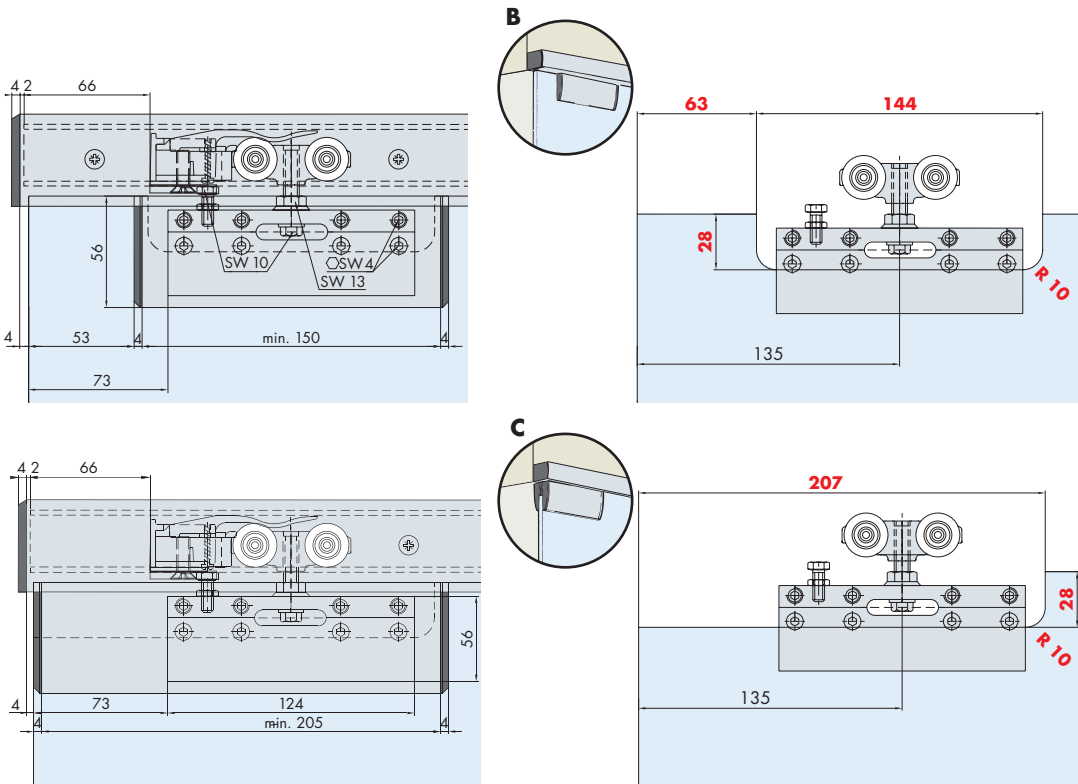

Einbaubeispiele mit Glasbearbeitung

Mounting examples with machining of the glass

Exemples de montage avec usinage du verre