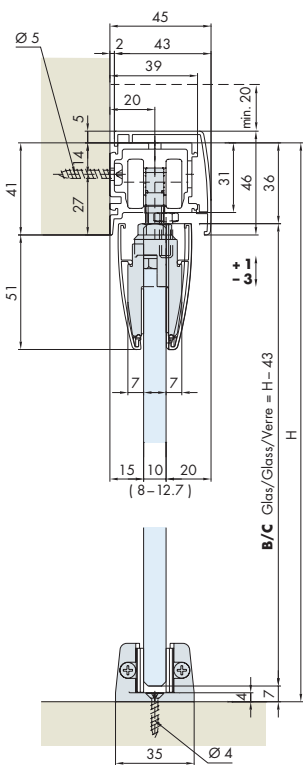

Système: Rail de roulement Combi de combinaison, montage mural, pour 1 porte en verre jusqu'à 100 kg.

Design Caches en alu pour rail de roulement et mâchoire de serrage

Einbaubeispiele / Mounting examples / Exemples de montage

Cache à clipser pour mâchoire de serrage, en alu anodisé

2500 mm	057.3039.250
6000 mm	057.3039.600

Endkappen-Set zu Blenden, Kunststoff anthrazit

End cap set for panels, plastic anthracite

Jeu d'embouts pour caches, plastique anthracite