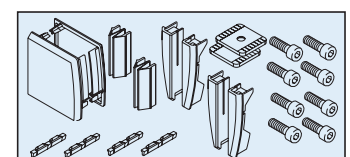

Endkappen-Set zu Blenden, Kunststoff anthrazit

End cap set for panels, plastic anthracite

Jeu d'embouts pour caches, plastique anthracite

057.3061.071

A
B/C