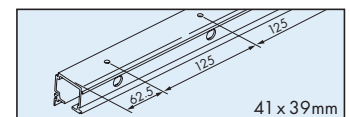

Zubehör / Accessories / Accessoires

Combi-Laufschiene, Alu gelocht

Combi running track, aluminium pre-drilled

Rail de roulement, en alu perforé

Gr./Size	Art. No.
1700 mm	057.3048.170
2000 mm	057.3048.200
2500 mm	057.3048.250
3500 mm	057.3048.350
6000 mm	057.3048.600