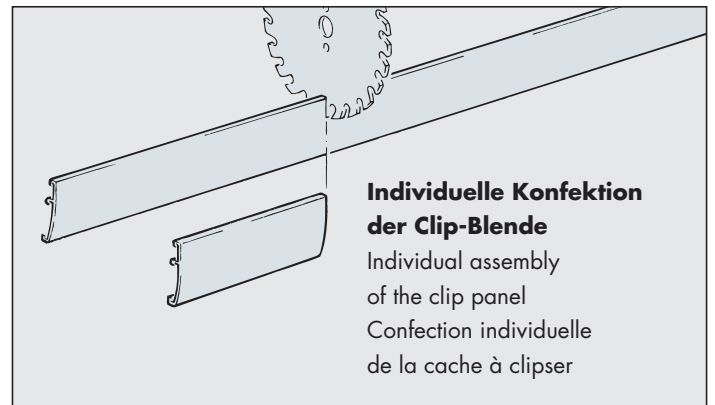

System: Combi-Laufschiene, Wandmontage, für 1 Glastüre bis 100 kg.

Design Alu-Blenden zu Laufschiene und Klemmschuh

System: Combi running track, wall-mounting, for 1 glass door up to 100 kg.

Design Aluminium panels for running track and clamping shoe

Système: Rail de roulement Combi de combinaison, montage mural, pour 1 porte en verre jusqu'à 100 kg.

Design Caches en alu pour rail de roulement et mâchoire de serrage

Einbaubeispiele / Mounting examples / Exemples de montage