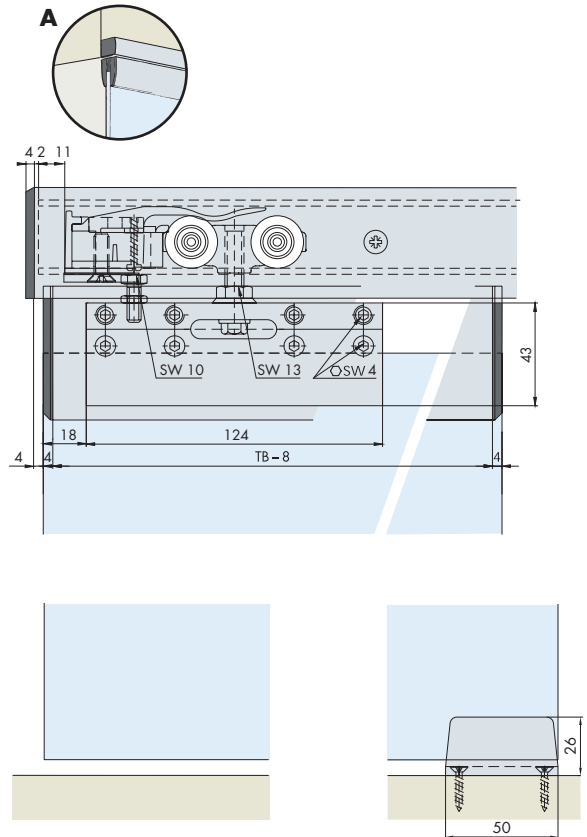

System: Combi-Laufschiene, Wandmontage, für 1 Glastüre bis 100 kg.

Design Alu-Blenden zu Laufschiene und Klemmschuh

System: Combi running track, wall-mounting, for 1 glass door up to 100 kg.

Design Aluminium panels for running track and clamping shoe

Système: Rail de roulement Combi de combinaison, montage mural, pour 1 porte en verre jusqu'à 100 kg.

Design Caches en alu pour rail de roulement et mâchoire de serrage

Einbaubeispiele / Mounting examples / Exemples de montage

Clip panel, aluminium anodized, for combi running track

Cache design, en alu anodisé, pour rail de roulement

2500 mm	057.3070.250
6000 mm	057.3070.600

Clip-Blende zu Klemmschuh, Alu eloxiert

Clip panel for clamp shoe, aluminium anodized