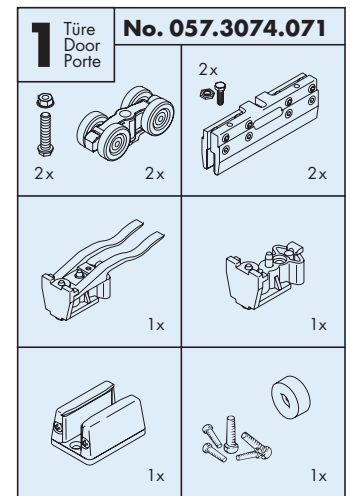

Garnituren / Sets / Garnitures